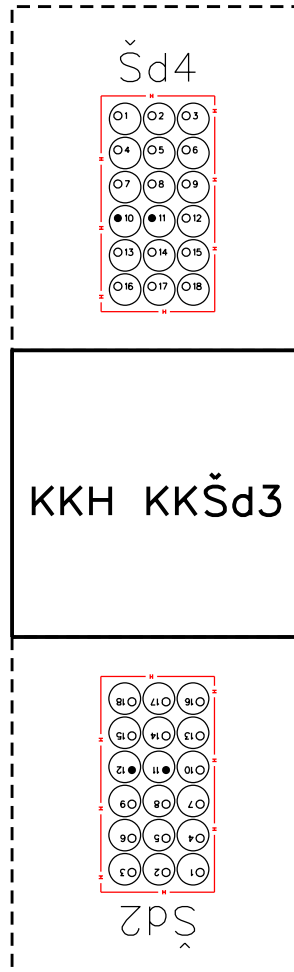

Číslo otvoru:	Pronajato:	Stav otvoru:	Typ média:	Informace o médiu:
1	Ne	neobsazený nekalibrovaný		
2	Ne	neobsazený nekalibrovaný		
3	Ne	neobsazený nekalibrovaný		
4	Ne	neobsazený nekalibrovaný		
5	Ne	neobsazený nekalibrovaný		
6	Ne	neobsazený nekalibrovaný		
7	Ne	neobsazený nekalibrovaný		
8	Ne	neobsazený nekalibrovaný		
9	Ne	neobsazený nekalibrovaný		
10	Ne	obsazený	trubka	32 OBB,CETIN
			trubka	32 CBB,CETIN
			trubka	40 CBB,CETIN
			trubka	40 OBB,CETIN,T672 A14 082
11	Ne	obsazený	kabel	,100XN 0,8 ,PPFLE ,CETIN
12	Ne	neobsazený nekalibrovaný		
13	Ne	neobsazený nekalibrovaný		
14	Ne	neobsazený nekalibrovaný		
15	Ne	neobsazený nekalibrovaný		
16	Ne	neobsazený nekalibrovaný		
17	Ne	neobsazený nekalibrovaný		
18	Ne	neobsazený nekalibrovaný		

Číslo otvoru:	Pronajato:	Stav otvoru:	Typ média:	Informace o médiu:
1	Ne	neobsazený nekalibrovaný		
2	Ne	neobsazený nekalibrovaný		
3	Ne	neobsazený nekalibrovaný		
4	Ne	neobsazený nekalibrovaný		
5	Ne	neobsazený nekalibrovaný		
6	Ne	neobsazený nekalibrovaný		
7	Ne	neobsazený nekalibrovaný		
8	Ne	neobsazený nekalibrovaný		
9	Ne	neobsazený nekalibrovaný		
10	Ne	neobsazený nekalibrovaný		
11	Ne	obsazený	kabel	,100XN 0,8 ,PPFLE ,CETIN
12	Ne	obsazený	trubka	32 OBB,CETIN
			trubka	32 CBB,CETIN
			trubka	40 CBB,CETIN
			trubka	40 OBB,CETIN,T672 A14 082
13	Ne	neobsazený nekalibrovaný		
14	Ne	neobsazený nekalibrovaný		
15	Ne	neobsazený nekalibrovaný		
16	Ne	neobsazený nekalibrovaný		
17	Ne	neobsazený nekalibrovaný		
18	Ne	neobsazený nekalibrovaný		