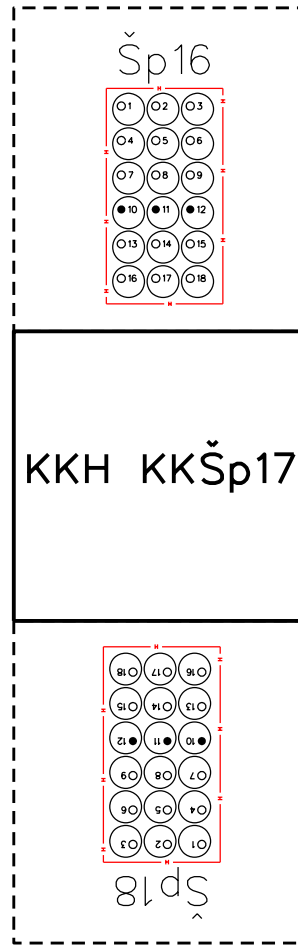

Výstup: KKH KKŠp17 směr KKH KKŠp16				
Číslo otvoru:	Pronajato:	Stav otvoru:	Typ média:	Informace o médiu:
1	Ne	neobsazený nekalibrovaný		
2	Ne	neobsazený nekalibrovaný		
3	Ne	neobsazený nekalibrovaný		
4	Ne	neobsazený nekalibrovaný		
5	Ne	neobsazený nekalibrovaný		
6	Ne	neobsazený nekalibrovaný		
7	Ne	neobsazený nekalibrovaný		
8	Ne	neobsazený nekalibrovaný		
9	Ne	neobsazený nekalibrovaný		
10	Ne	obsazený	trubka	40 OBB,CETIN
			trubka	32 OBB,CETIN
11	Ne	obsazený	trubka	40 CBB,CETIN
			trubka	32 CBB,CETIN
12	Ne	obsazený	kabel	,15XN 0,8 ,PPFLE ,CETIN
			kabel	,100XN 0,6 ,PPFLE ,CETIN
13	Ne	neobsazený nekalibrovaný		
14	Ne	neobsazený nekalibrovaný		
15	Ne	neobsazený nekalibrovaný		
16	Ne	neobsazený nekalibrovaný		
17	Ne	neobsazený nekalibrovaný		
18	Ne	neobsazený nekalibrovaný		

Výstup: KKH KKŠp17 smer KKH KKŠp18				
Číslo otvoru:	Pronajato:	Stav otvoru:	Typ média:	Informace o médiu:
1	Ne	neobsazený nekalibrovaný		
2	Ne	neobsazený nekalibrovaný		
3	Ne	neobsazený nekalibrovaný		
4	Ne	neobsazený nekalibrovaný		
5	Ne	neobsazený nekalibrovaný		
6	Ne	neobsazený nekalibrovaný		
7	Ne	neobsazený nekalibrovaný		
8	Ne	neobsazený nekalibrovaný		
9	Ne	neobsazený nekalibrovaný		
10	Ne	obsazený	kabel	,15XN 0,8 ,PPFLE ,CETIN
			kabel	,100XN 0,6 ,PPFLE ,CETIN
11	Ne	obsazený	trubka	40 CBB,CETIN
			trubka	32 CBB,CETIN
12	Ne	obsazený	trubka	40 OBB,CETIN
			trubka	32 OBB,CETIN
13	Ne	neobsazený nekalibrovaný		
14	Ne	neobsazený nekalibrovaný		
15	Ne	neobsazený nekalibrovaný		
16	Ne	neobsazený nekalibrovaný		
17	Ne	neobsazený nekalibrovaný		
18	Ne	neobsazený nekalibrovaný		