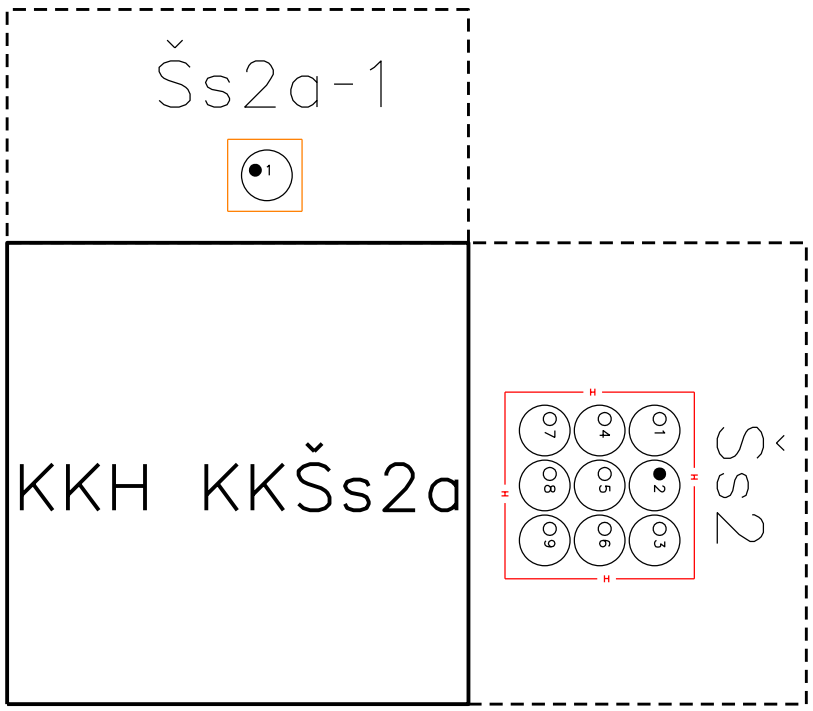

Výstup: KKH KKŠs2a směr VTŠs2a-1				
Číslo otvoru:	Pronajato:	Stav otvoru:	Typ média:	Informace o médiu:
1	Ne	obsazený	kabel	,50XN 0,6 ,PPFLE ,CETIN
			kabel	,35XN 0,6 ,PPFLE ,CETIN

Výstup: KKH KKŠs2a směr KKH KKŠs2				
Číslo otvoru:	Pronajato:	Stav otvoru:	Typ média:	Informace o médiu:
1	Ne	neobsazený nekalibrovaný		
2	Ne	obsazený	kabel	,50XN 0,6 ,PPFLE ,CETIN
3	Ne	neobsazený nekalibrovaný		
4	Ne	neobsazený nekalibrovaný		
5	Ne	neobsazený nekalibrovaný		
6	Ne	neobsazený nekalibrovaný		
7	Ne	neobsazený nekalibrovaný		
8	Ne	neobsazený nekalibrovaný		
9	Ne	neobsazený nekalibrovaný		