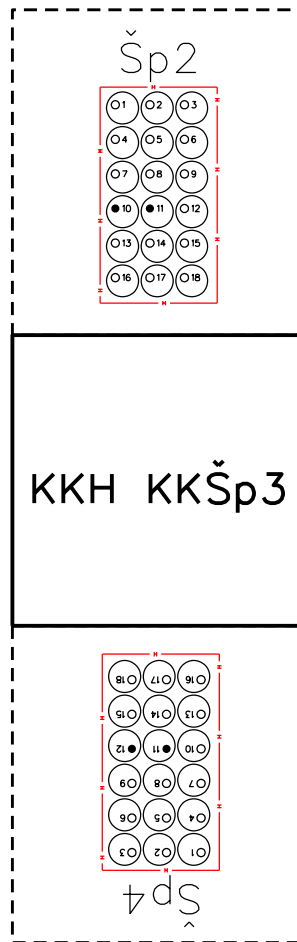

Výstup: KKH KKŠp3 směr KKH KKŠp2				
Číslo otvoru:	Pronajato:	Stav otvoru:	Typ média:	Informace o médiu:
1	Ne	neobsazený nekallbrovaný		
2	Ne	neobsazený nekallbrovaný		
3	Ne	neobsazený nekallbrovaný		
4	Ne	neobsazený nekallbrovaný		
5	Ne	neobsazený nekallbrovaný		
6	Ne	neobsazený nekallbrovaný		
7	Ne	neobsazený nekallbrovaný		
8	Ne	neobsazený nekallbrovaný		
9	Ne	neobsazený nekallbrovaný		
10	Ne	obsazený	trubka	32 OBB,CETIN
			trubka	32 CBB,CETIN
			trubka	40 OBB,CETIN
			trubka	40 CBB,CETIN
11	Ne	obsazený	kabel	,15XN 0,8 ,PPFLE ,CETIN
12	Ne	neobsazený nekallbrovaný		
13	Ne	neobsazený nekallbrovaný		
14	Ne	neobsazený nekallbrovaný		
15	Ne	neobsazený nekallbrovaný		
16	Ne	neobsazený nekallbrovaný		
17	Ne	neobsazený nekallbrovaný		
18	Ne	neobsazený nekallbrovaný		

Výstup: KKH KKŠp3 směr KKH KKŠp4				
Číslo otvoru:	Pronajato:	Stav otvoru:	Typ média:	Informace o médiu:
1	Ne	neobsazený nekallbrovaný		
2	Ne	neobsazený nekallbrovaný		
3	Ne	neobsazený nekallbrovaný		
4	Ne	neobsazený nekallbrovaný		
5	Ne	neobsazený nekallbrovaný		
6	Ne	neobsazený nekallbrovaný		
7	Ne	neobsazený nekallbrovaný		
8	Ne	neobsazený nekallbrovaný		
9	Ne	neobsazený nekallbrovaný		
10	Ne	neobsazený nekallbrovaný		
11	Ne	obsazený	kabel	,15XN 0,8 ,PPFLE ,CETIN
12	Ne	obsazený	trubka	32 OBB,CETIN
			trubka	32 CBB,CETIN
			trubka	40 OBB,CETIN
			trubka	40 CBB,CETIN
13	Ne	neobsazený nekallbrovaný		
14	Ne	neobsazený nekallbrovaný		
15	Ne	neobsazený nekallbrovaný		
16	Ne	neobsazený nekallbrovaný		
17	Ne	neobsazený nekallbrovaný		
18	Ne	neobsazený nekallbrovaný		