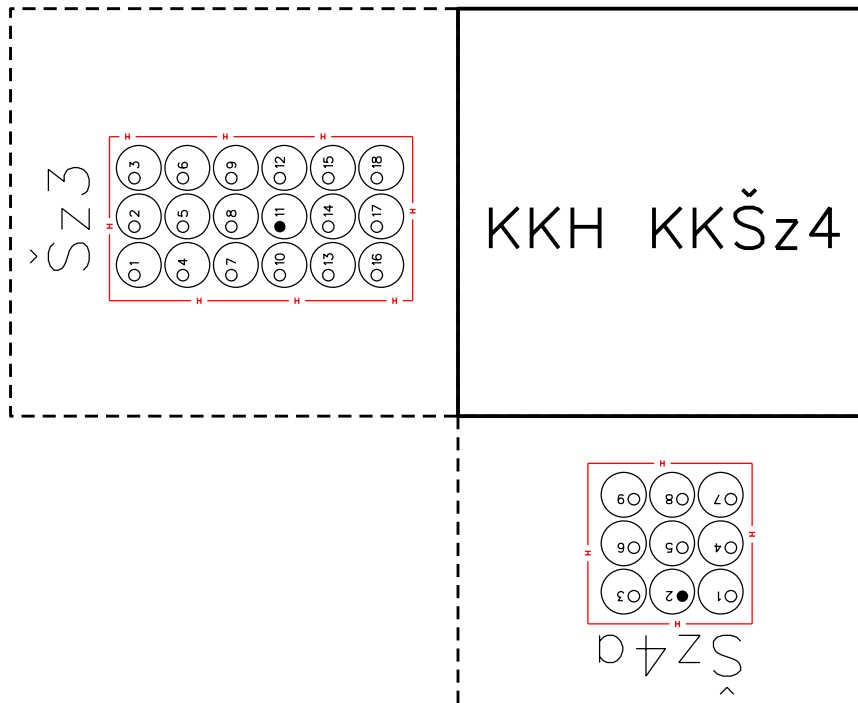

Výstup: KKH KKŠz4 směr KKH KKŠz3				
Číslo otvoru:	Pronajato:	Stav otvoru:	Typ média:	Informace o médiu:
1	Ne	neobsazený nekalibrovaný		
2	Ne	neobsazený nekalibrovaný		
3	Ne	neobsazený nekalibrovaný		
4	Ne	neobsazený nekalibrovaný		
5	Ne	neobsazený nekalibrovaný		
6	Ne	neobsazený nekalibrovaný		
7	Ne	neobsazený nekalibrovaný		
8	Ne	neobsazený nekalibrovaný		
9	Ne	neobsazený nekalibrovaný		
10	Ne	neobsazený nekalibrovaný		
11	Ne	obsazený	kabel	,50XN 0,4 ,PPFLE ,CETIN
12	Ne	neobsazený nekalibrovaný		
13	Ne	neobsazený nekalibrovaný		
14	Ne	neobsazený nekalibrovaný		
15	Ne	neobsazený nekalibrovaný		
16	Ne	neobsazený nekalibrovaný		
17	Ne	neobsazený nekalibrovaný		
18	Ne	neobsazený nekalibrovaný		

Výstup: KKH KKŠz4 směr KKH KKŠz4a				
Číslo otvoru:	Pronajato:	Stav otvoru:	Typ média:	Informace o médiu:
1	Ne	neobsazený nekalibrovaný		
2	Ne	obsazený	kabel	,50XN 0,4 ,PPFLE ,CETIN
3	Ne	neobsazený nekalibrovaný		
4	Ne	neobsazený nekalibrovaný		
5	Ne	neobsazený nekalibrovaný		
6	Ne	neobsazený nekalibrovaný		
7	Ne	neobsazený nekalibrovaný		
8	Ne	neobsazený nekalibrovaný		
9	Ne	neobsazený nekalibrovaný		