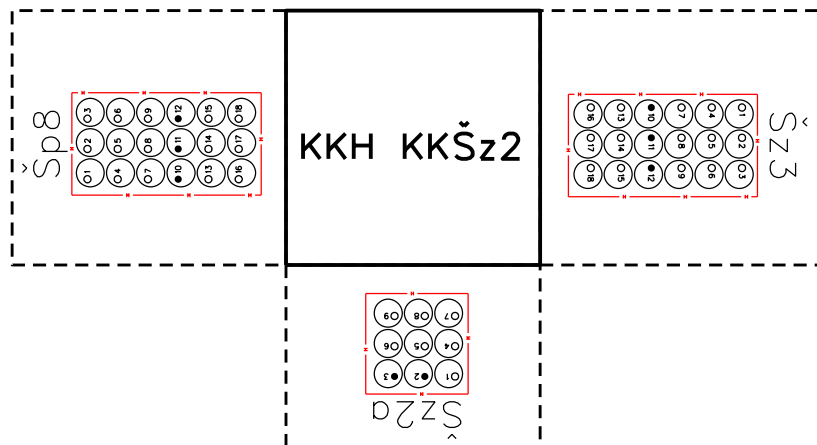

Výstup: KKH KKŠz2 směr KKH KKŠz8				
Číslo otvoru:	Pronájemce:	Stav otvoru:	Typ média:	Informace o médiu:
1	Ne	neobsazený nekallibrovaný		
2	Ne	neobsazený nekallibrovaný		
3	Ne	neobsazený nekallibrovaný		
4	Ne	neobsazený nekallibrovaný		
5	Ne	neobsazený nekallibrovaný		
6	Ne	neobsazený nekallibrovaný		
7	Ne	neobsazený nekallibrovaný		
8	Ne	neobsazený nekallibrovaný		
9	Ne	neobsazený nekallibrovaný		
10	Ne	obsazený	kabel	,25XN 0,4 PPFL E ,CETIN
			kabel	,200XN 0,4 PPFL E ,CETIN
11	Ne	obsazený	kabel	,200XN 0,4 PPFL E ,CETIN
			kabel	,200XN 0,4 PPFL E ,CETIN
12	Ne	obsazený	trubka	40 OBB,CETIN
			trubka	40 O,CETIN
			trubka	40 C,CETIN
			trubka	40 OBB,CETIN
13	Ne	neobsazený nekallibrovaný		
14	Ne	neobsazený nekallibrovaný		
15	Ne	neobsazený nekallibrovaný		
16	Ne	neobsazený nekallibrovaný		
17	Ne	neobsazený nekallibrovaný		
18	Ne	neobsazený nekallibrovaný		

Výstup: KKH KKŠz2 směr KKH KKŠz3				
Číslo otvoru:	Pronájemce:	Stav otvoru:	Typ média:	Informace o médiu:
1	Ne	neobsazený nekallibrovaný		
2	Ne	neobsazený nekallibrovaný		
3	Ne	neobsazený nekallibrovaný		
4	Ne	neobsazený nekallibrovaný		
5	Ne	neobsazený nekallibrovaný		
6	Ne	neobsazený nekallibrovaný		
7	Ne	neobsazený nekallibrovaný		
8	Ne	neobsazený nekallibrovaný		
9	Ne	neobsazený nekallibrovaný		
10	Ne	obsazený	trubka	40 OBB,CETIN
			trubka	40 O,CETIN
			trubka	40 C,CETIN
			trubka	40 OBB,CETIN
11	Ne	obsazený	kabel	,200XN 0,4 PPFL E ,CETIN
			kabel	,200XN 0,4 PPFL E ,CETIN
12	Ne	obsazený	kabel	,25XN 0,4 PPFL E ,CETIN
			kabel	,200XN 0,4 PPFL E ,CETIN
13	Ne	neobsazený nekallibrovaný		
14	Ne	neobsazený nekallibrovaný		
15	Ne	neobsazený nekallibrovaný		
16	Ne	neobsazený nekallibrovaný		
17	Ne	neobsazený nekallibrovaný		
18	Ne	neobsazený nekallibrovaný		