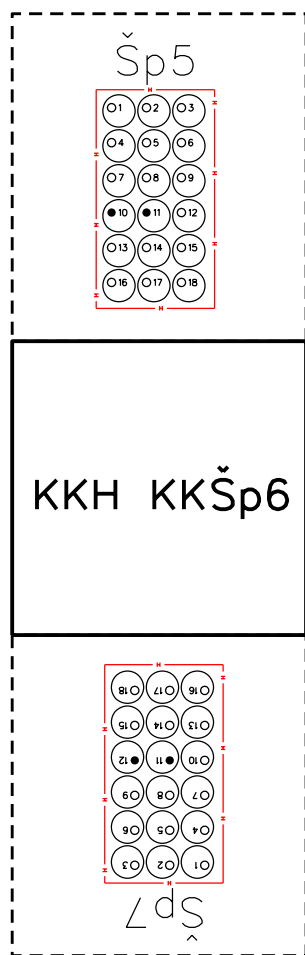

Výstup: KKH KKŠp6 směr KKH KKŠp5				
Číslo otvoru:	Pronajato:	Stav otvoru:	Typ média:	Informace o médiu:
1	Ne	neobsazený nekallbrovaný		
2	Ne	neobsazený nekallbrovaný		
3	Ne	neobsazený nekallbrovaný		
4	Ne	neobsazený nekallbrovaný		
5	Ne	neobsazený nekallbrovaný		
6	Ne	neobsazený nekallbrovaný		
7	Ne	neobsazený nekallbrovaný		
8	Ne	neobsazený nekallbrovaný		
9	Ne	neobsazený nekallbrovaný		
10	Ne	obsazený	trubka	40 CBB,CETIN
			trubka	40 OBB,CETIN
			trubka	32 CBB,CETIN
			trubka	32 OBB,CETIN
11	Ne	obsazený	kabel	,15XN 0,8 ,PPFLE ,CETIN
12	Ne	neobsazený nekallbrovaný		
13	Ne	neobsazený nekallbrovaný		
14	Ne	neobsazený nekallbrovaný		
15	Ne	neobsazený nekallbrovaný		
16	Ne	neobsazený nekallbrovaný		
17	Ne	neobsazený nekallbrovaný		
18	Ne	neobsazený nekallbrovaný		

Výstup: KKH KKŠp6 směr KKH KKŠp7				
Číslo otvoru:	Pronajato:	Stav otvoru:	Typ média:	Informace o médiu:
1	Ne	neobsazený nekallbrovaný		
2	Ne	neobsazený nekallbrovaný		
3	Ne	neobsazený nekallbrovaný		
4	Ne	neobsazený nekallbrovaný		
5	Ne	neobsazený nekallbrovaný		
6	Ne	neobsazený nekallbrovaný		
7	Ne	neobsazený nekallbrovaný		
8	Ne	neobsazený nekallbrovaný		
9	Ne	neobsazený nekallbrovaný		
10	Ne	neobsazený nekallbrovaný		
11	Ne	obsazený	kabel	,15XN 0,8 ,PPFLE ,CETIN
12	Ne	obsazený	trubka	40 CBB,CETIN
			trubka	40 OBB,CETIN
			trubka	32 CBB,CETIN
			trubka	32 OBB,CETIN
13	Ne	neobsazený nekallbrovaný		
14	Ne	neobsazený nekallbrovaný		
15	Ne	neobsazený nekallbrovaný		
16	Ne	neobsazený nekallbrovaný		
17	Ne	neobsazený nekallbrovaný		
18	Ne	neobsazený nekallbrovaný		