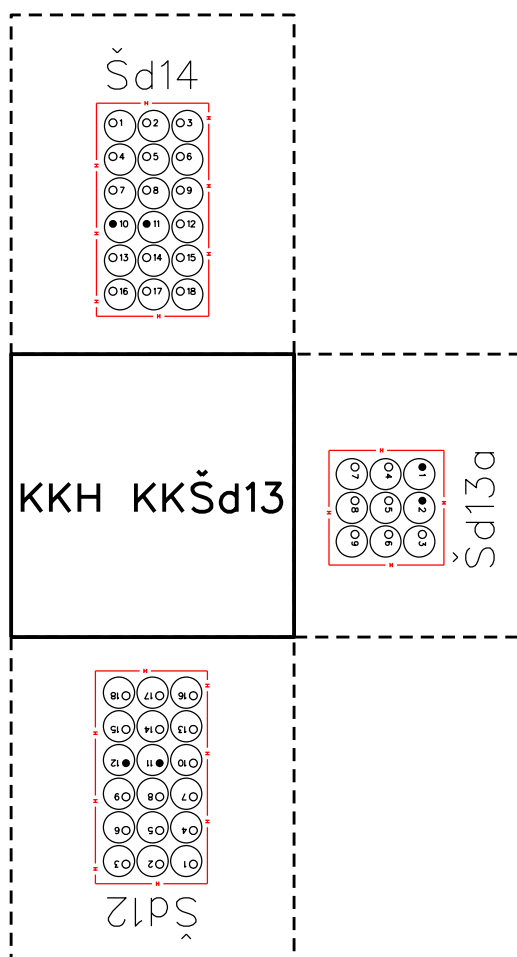

Výstup: KKH KKŠd13 směr KKH KKŠd14				
Číslo otvoru:	Pronajato:	Stav otvoru:	Typ média:	Informace o médiu:
1	Ne	neobsazený nekallibrovaný		
2	Ne	neobsazený nekallibrovaný		
3	Ne	neobsazený nekallibrovaný		
4	Ne	neobsazený nekallibrovaný		
5	Ne	neobsazený nekallibrovaný		
6	Ne	neobsazený nekallibrovaný		
7	Ne	neobsazený nekallibrovaný		
8	Ne	neobsazený nekallibrovaný		
9	Ne	neobsazený nekallibrovaný		
10	Ne	obsazený	trubka	32 OBB,CETIN
			trubka	40 CBB,CETIN
			trubka	40 OBB,CETIN
			trubka	32 CBB,CETIN
11	Ne	obsazený	kabel	,5XN 0,6 ,PPFLE ,CETIN
12	Ne	neobsazený nekallibrovaný		
13	Ne	neobsazený nekallibrovaný		
14	Ne	neobsazený nekallibrovaný		
15	Ne	neobsazený nekallibrovaný		
16	Ne	neobsazený nekallibrovaný		
17	Ne	neobsazený nekallibrovaný		
18	Ne	neobsazený nekallibrovaný		

Výstup: KKH KKŠd13 směr KKH KKŠd13a				
Číslo otvoru:	Pronajato:	Stav otvoru:	Typ média:	Informace o médiu:
1	Ne	obsazený	trubka	40 OBB,CETIN,T672 A14 086
			trubka	40 CBB,CETIN
2	Ne	obsazený	kabel	,50XN 0,8 ,PPFLE ,CETIN
3	Ne	neobsazený nekallibrovaný		
4	Ne	neobsazený nekallibrovaný		
5	Ne	neobsazený nekallibrovaný		
6	Ne	neobsazený nekallibrovaný		
7	Ne	neobsazený nekallibrovaný		
8	Ne	neobsazený nekallibrovaný		
9	Ne	neobsazený nekallibrovaný		