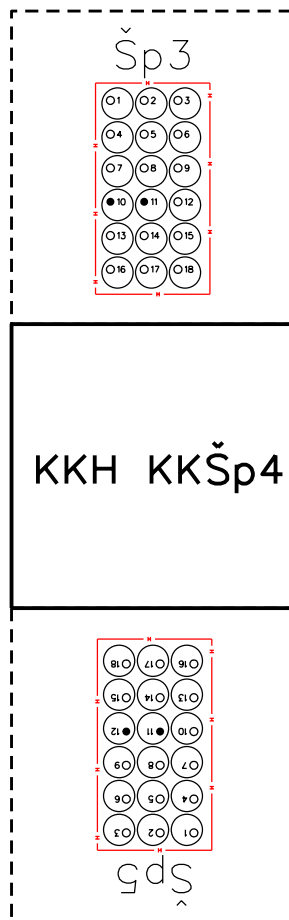

Výstup: KKH KKŠp4 směr KKH KKŠp3				
Číslo otvoru:	Pronajate:	Stav otvoru:	Typ média:	Informace o médiu:
1	Ne	neobsazený nekalibrovaný		
2	Ne	neobsazený nekalibrovaný		
3	Ne	neobsazený nekalibrovaný		
4	Ne	neobsazený nekalibrovaný		
5	Ne	neobsazený nekalibrovaný		
6	Ne	neobsazený nekalibrovaný		
7	Ne	neobsazený nekalibrovaný		
8	Ne	neobsazený nekalibrovaný		
9	Ne	neobsazený nekalibrovaný		
10	Ne	obsazený	trubka	32 OBB,CETIN
			trubka	32 CBB,CETIN
			trubka	40 OBB,CETIN
			trubka	40 CBB,CETIN
11	Ne	obsazený	kabel	.15XN 0,8 ,PPFLE ,CETIN
12	Ne	neobsazený nekalibrovaný		
13	Ne	neobsazený nekalibrovaný		
14	Ne	neobsazený nekalibrovaný		
15	Ne	neobsazený nekalibrovaný		
16	Ne	neobsazený nekalibrovaný		
17	Ne	neobsazený nekalibrovaný		
18	Ne	neobsazený nekalibrovaný		

Výstup: KKH KKŠp4 směr KKH KKŠp5				
Číslo otvoru:	Pronajate:	Stav otvoru:	Typ média:	Informace o médiu:
1	Ne	neobsazený nekalibrovaný		
2	Ne	neobsazený nekalibrovaný		
3	Ne	neobsazený nekalibrovaný		
4	Ne	neobsazený nekalibrovaný		
5	Ne	neobsazený nekalibrovaný		
6	Ne	neobsazený nekalibrovaný		
7	Ne	neobsazený nekalibrovaný		
8	Ne	neobsazený nekalibrovaný		
9	Ne	neobsazený nekalibrovaný		
10	Ne	neobsazený nekalibrovaný		
12	Ne	obsazený	kabel	.15XN 0,8 ,PPFLE ,CETIN
			trubka	40 CBB,CETIN
			trubka	40 OBB,CETIN
			trubka	32 CBB,CETIN
13	Ne	neobsazený nekalibrovaný	trubka	32 OBB,CETIN
			trubka	32 OBB,CETIN
14	Ne	neobsazený nekalibrovaný		
15	Ne	neobsazený nekalibrovaný		
16	Ne	neobsazený nekalibrovaný		
17	Ne	neobsazený nekalibrovaný		
18	Ne	neobsazený nekalibrovaný		