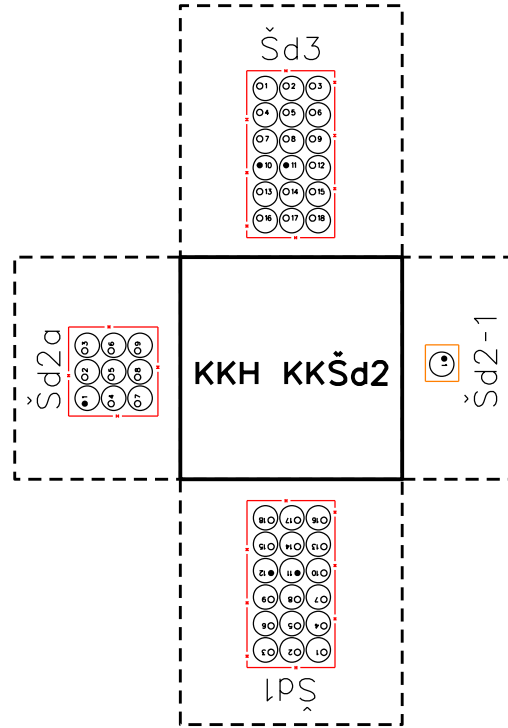

Vstup: KKH KKŠd2 směr KKH KKŠd3				
Číslo otvoru:	Pronájezd:	Stav otvoru:	Typ médiu:	Informace o médiu:
1	Ne	neobsazený nekalfibrováný		
2	Ne	neobsazený nekalfibrováný		
3	Ne	neobsazený nekalfibrováný		
4	Ne	neobsazený nekalfibrováný		
5	Ne	neobsazený nekalfibrováný		
6	Ne	neobsazený nekalfibrováný		
7	Ne	neobsazený nekalfibrováný		
8	Ne	neobsazený nekalfibrováný		
9	Ne	neobsazený nekalfibrováný		
10	Ne	obsazený	trubka trubka trubka trubka	32 OBB.CETIN 32 OBB.CETIN 40 OBB.CETIN 40 OBB.CETIN,T672 A14 082
11	Ne	obsazený	kabel	.100XN 0,8 PPFLF .CETIN
12	Ne	neobsazený nekalfibrováný		
13	Ne	neobsazený nekalfibrováný		
14	Ne	neobsazený nekalfibrováný		
15	Ne	neobsazený nekalfibrováný		
16	Ne	neobsazený nekalfibrováný		
17	Ne	neobsazený nekalfibrováný		
18	Ne	neobsazený nekalfibrováný		

Vstup: KKH KKŠd2 směr KKH KKŠd2a				
Číslo otvoru:	Pronájezd:	Stav otvoru:	Typ médiu:	Informace o médiu:
1	Ne	obsazený	trubka trubka	40 OBB.CETIN,T672 A14 090 40 OBB.CETIN
2	Ne	nezadáno		
3	Ne	nezadáno		
4	Ne	nezadáno		
5	Ne	nezadáno		
6	Ne	nezadáno		
7	Ne	nezadáno		
8	Ne	nezadáno		
9	Ne	nezadáno		