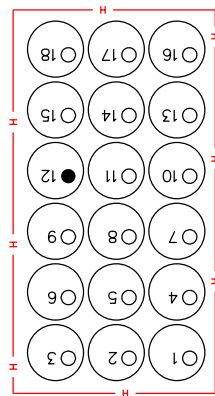

# KKH KKŠz5

Sd17

Výstup: KKH KKŠz5 směr KKH KKŠd17				
Číslo otvoru:	Pronajato:	Stav otvoru:	Typ média:	Informace o médiu:
1	Ne	neobsazený nekalibrovaný		
2	Ne	neobsazený nekalibrovaný		
3	Ne	neobsazený nekalibrovaný		
4	Ne	neobsazený nekalibrovaný		
5	Ne	neobsazený nekalibrovaný		
6	Ne	neobsazený nekalibrovaný		
7	Ne	neobsazený nekalibrovaný		
8	Ne	neobsazený nekalibrovaný		
9	Ne	neobsazený nekalibrovaný		
10	Ne	neobsazený nekalibrovaný		
11	Ne	neobsazený nekalibrovaný		
12	Ne	obsazený	trubka	40 CBB,CETIN
			trubka	40 OBB,CETIN
			trubka	32 CBB,CETIN
			trubka	32 OBB,CETIN
13	Ne	neobsazený nekalibrovaný		
14	Ne	neobsazený nekalibrovaný		
15	Ne	neobsazený nekalibrovaný		
16	Ne	neobsazený nekalibrovaný		
17	Ne	neobsazený nekalibrovaný		
18	Ne	neobsazený nekalibrovaný		