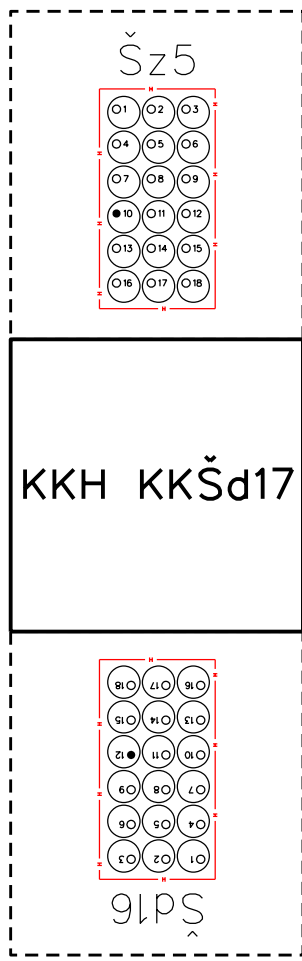

| Výstup: KKH KKŠd17 směr KKH KKŠz5 | | | | |
|-----------------------------------|------------|--------------------------|------------|--------------------|
| Číslo otvoru: | Pronajato: | Stav otvoru: | Typ média: | Informace o médiu: |
| 1 | Ne | neobsazený nekalibrovaný | | |
| 2 | Ne | neobsazený nekalibrovaný | | |
| 3 | Ne | neobsazený nekalibrovaný | | |
| 4 | Ne | neobsazený nekalibrovaný | | |
| 5 | Ne | neobsazený nekalibrovaný | | |
| 6 | Ne | neobsazený nekalibrovaný | | |
| 7 | Ne | neobsazený nekalibrovaný | | |
| 8 | Ne | neobsazený nekalibrovaný | | |
| 9 | Ne | neobsazený nekalibrovaný | | |
| 10 | Ne | obsazený | trubka | 40 CBB,CETIN |
| | | | trubka | 40 OBB,CETIN |
| | | | trubka | 32 CBB,CETIN |
| | | | trubka | 32 OBB,CETIN |
| 11 | Ne | neobsazený nekalibrovaný | | |
| 12 | Ne | neobsazený nekalibrovaný | | |
| 13 | Ne | neobsazený nekalibrovaný | | |
| 14 | Ne | neobsazený nekalibrovaný | | |
| 15 | Ne | neobsazený nekalibrovaný | | |
| 16 | Ne | neobsazený nekalibrovaný | | |
| 17 | Ne | neobsazený nekalibrovaný | | |
| 18 | Ne | neobsazený nekalibrovaný | | |