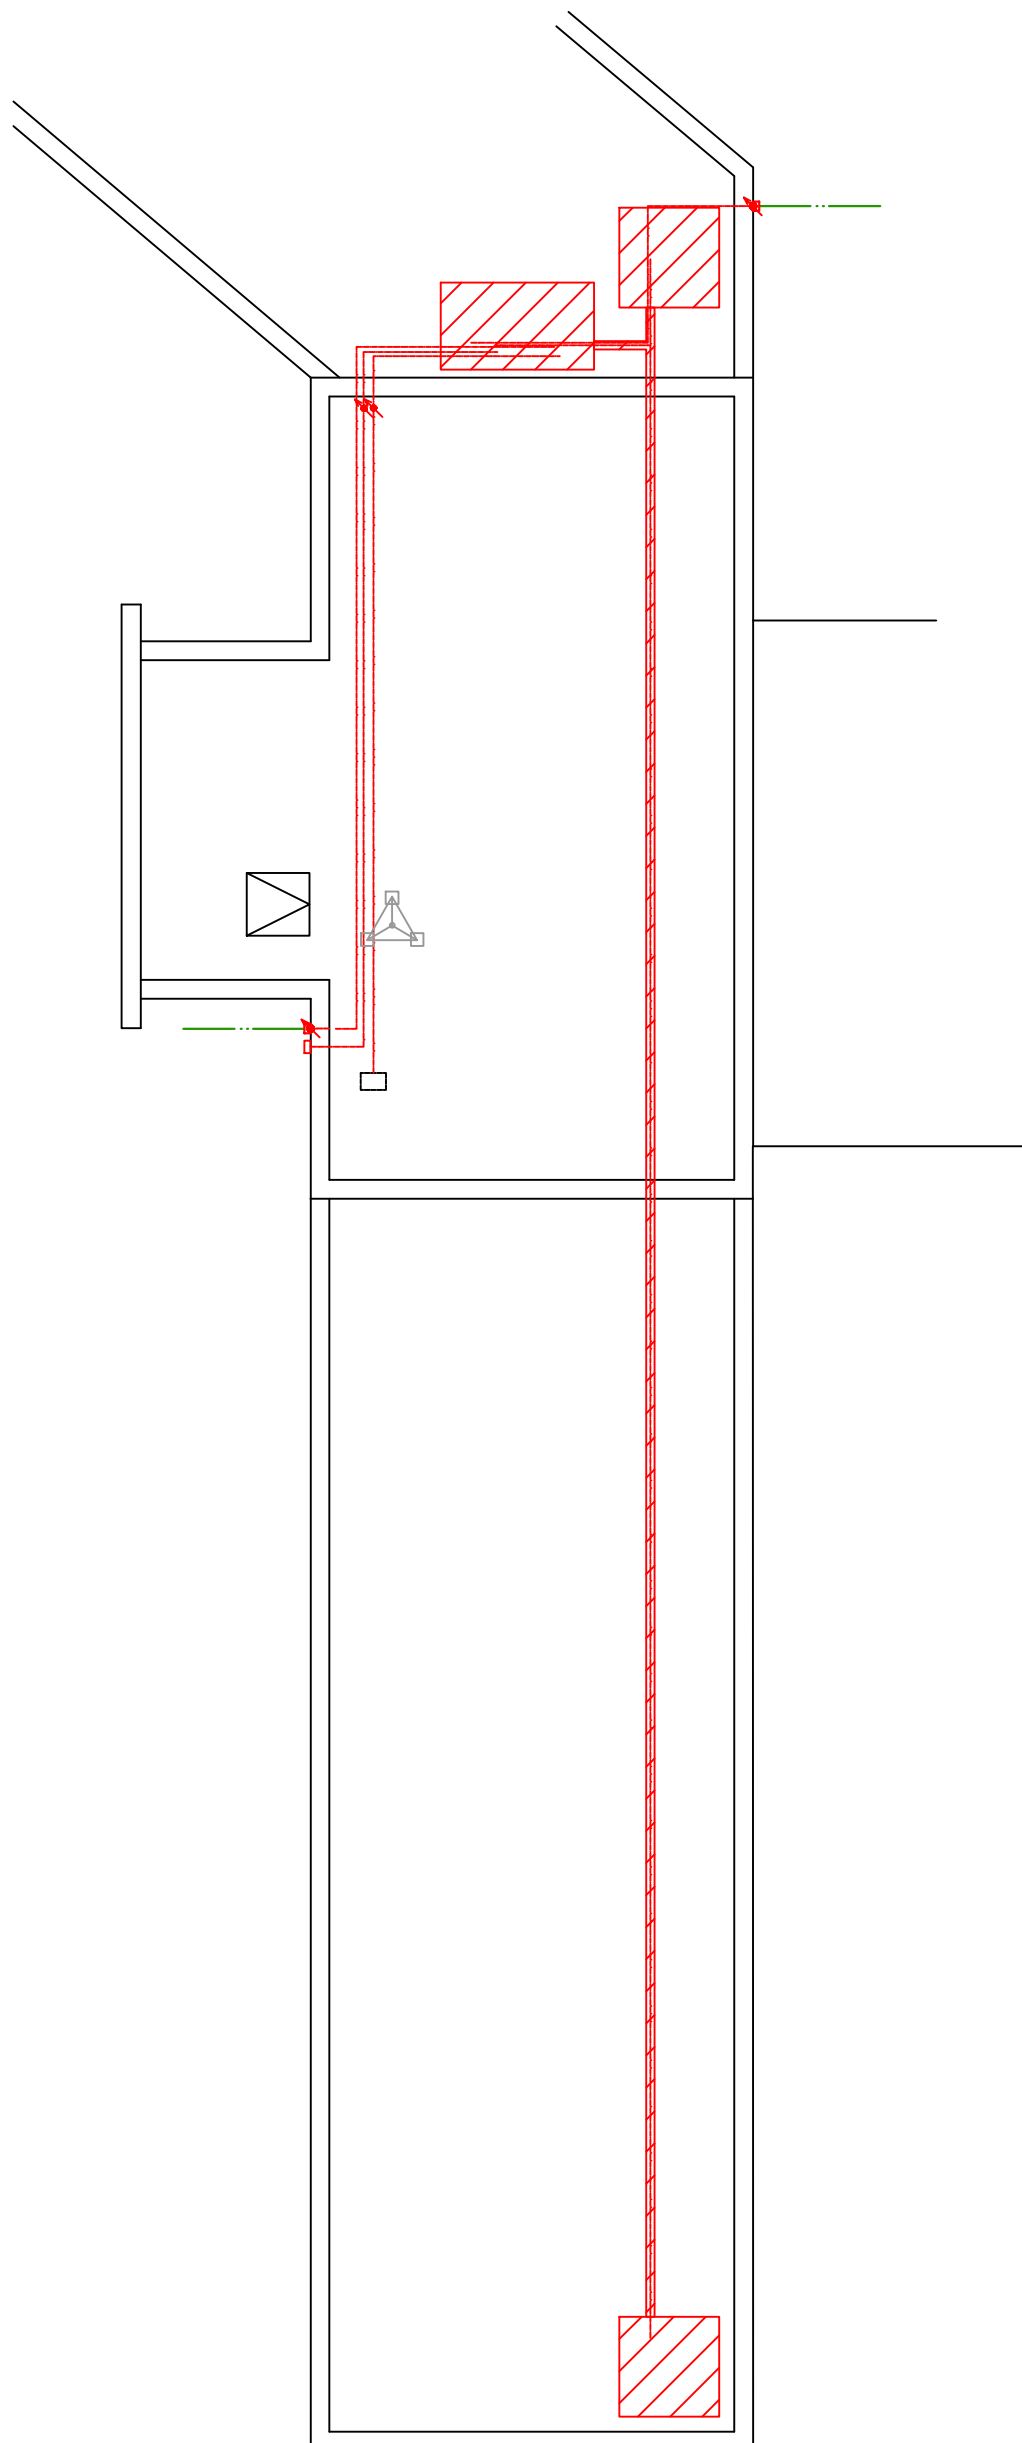

PŘÍLOHA 1

- specifikace PŘEDMĚTU NÁJMU

 PŘEDMĚT NÁJMU

PŮDORYS ZÁKLADNOVÉ STANICE

- rozsah stavebních úprav a ilustrativní příklad umístění ZAŘÍZENÍ

PŮDORYS ZÁKLADNOVÉ STANICE

- rozsah stavebních úprav a ilustrativní příklad umístění ZAŘÍZENÍ

ZAŘÍZENÍ NÁJEMCE

POHLED P1