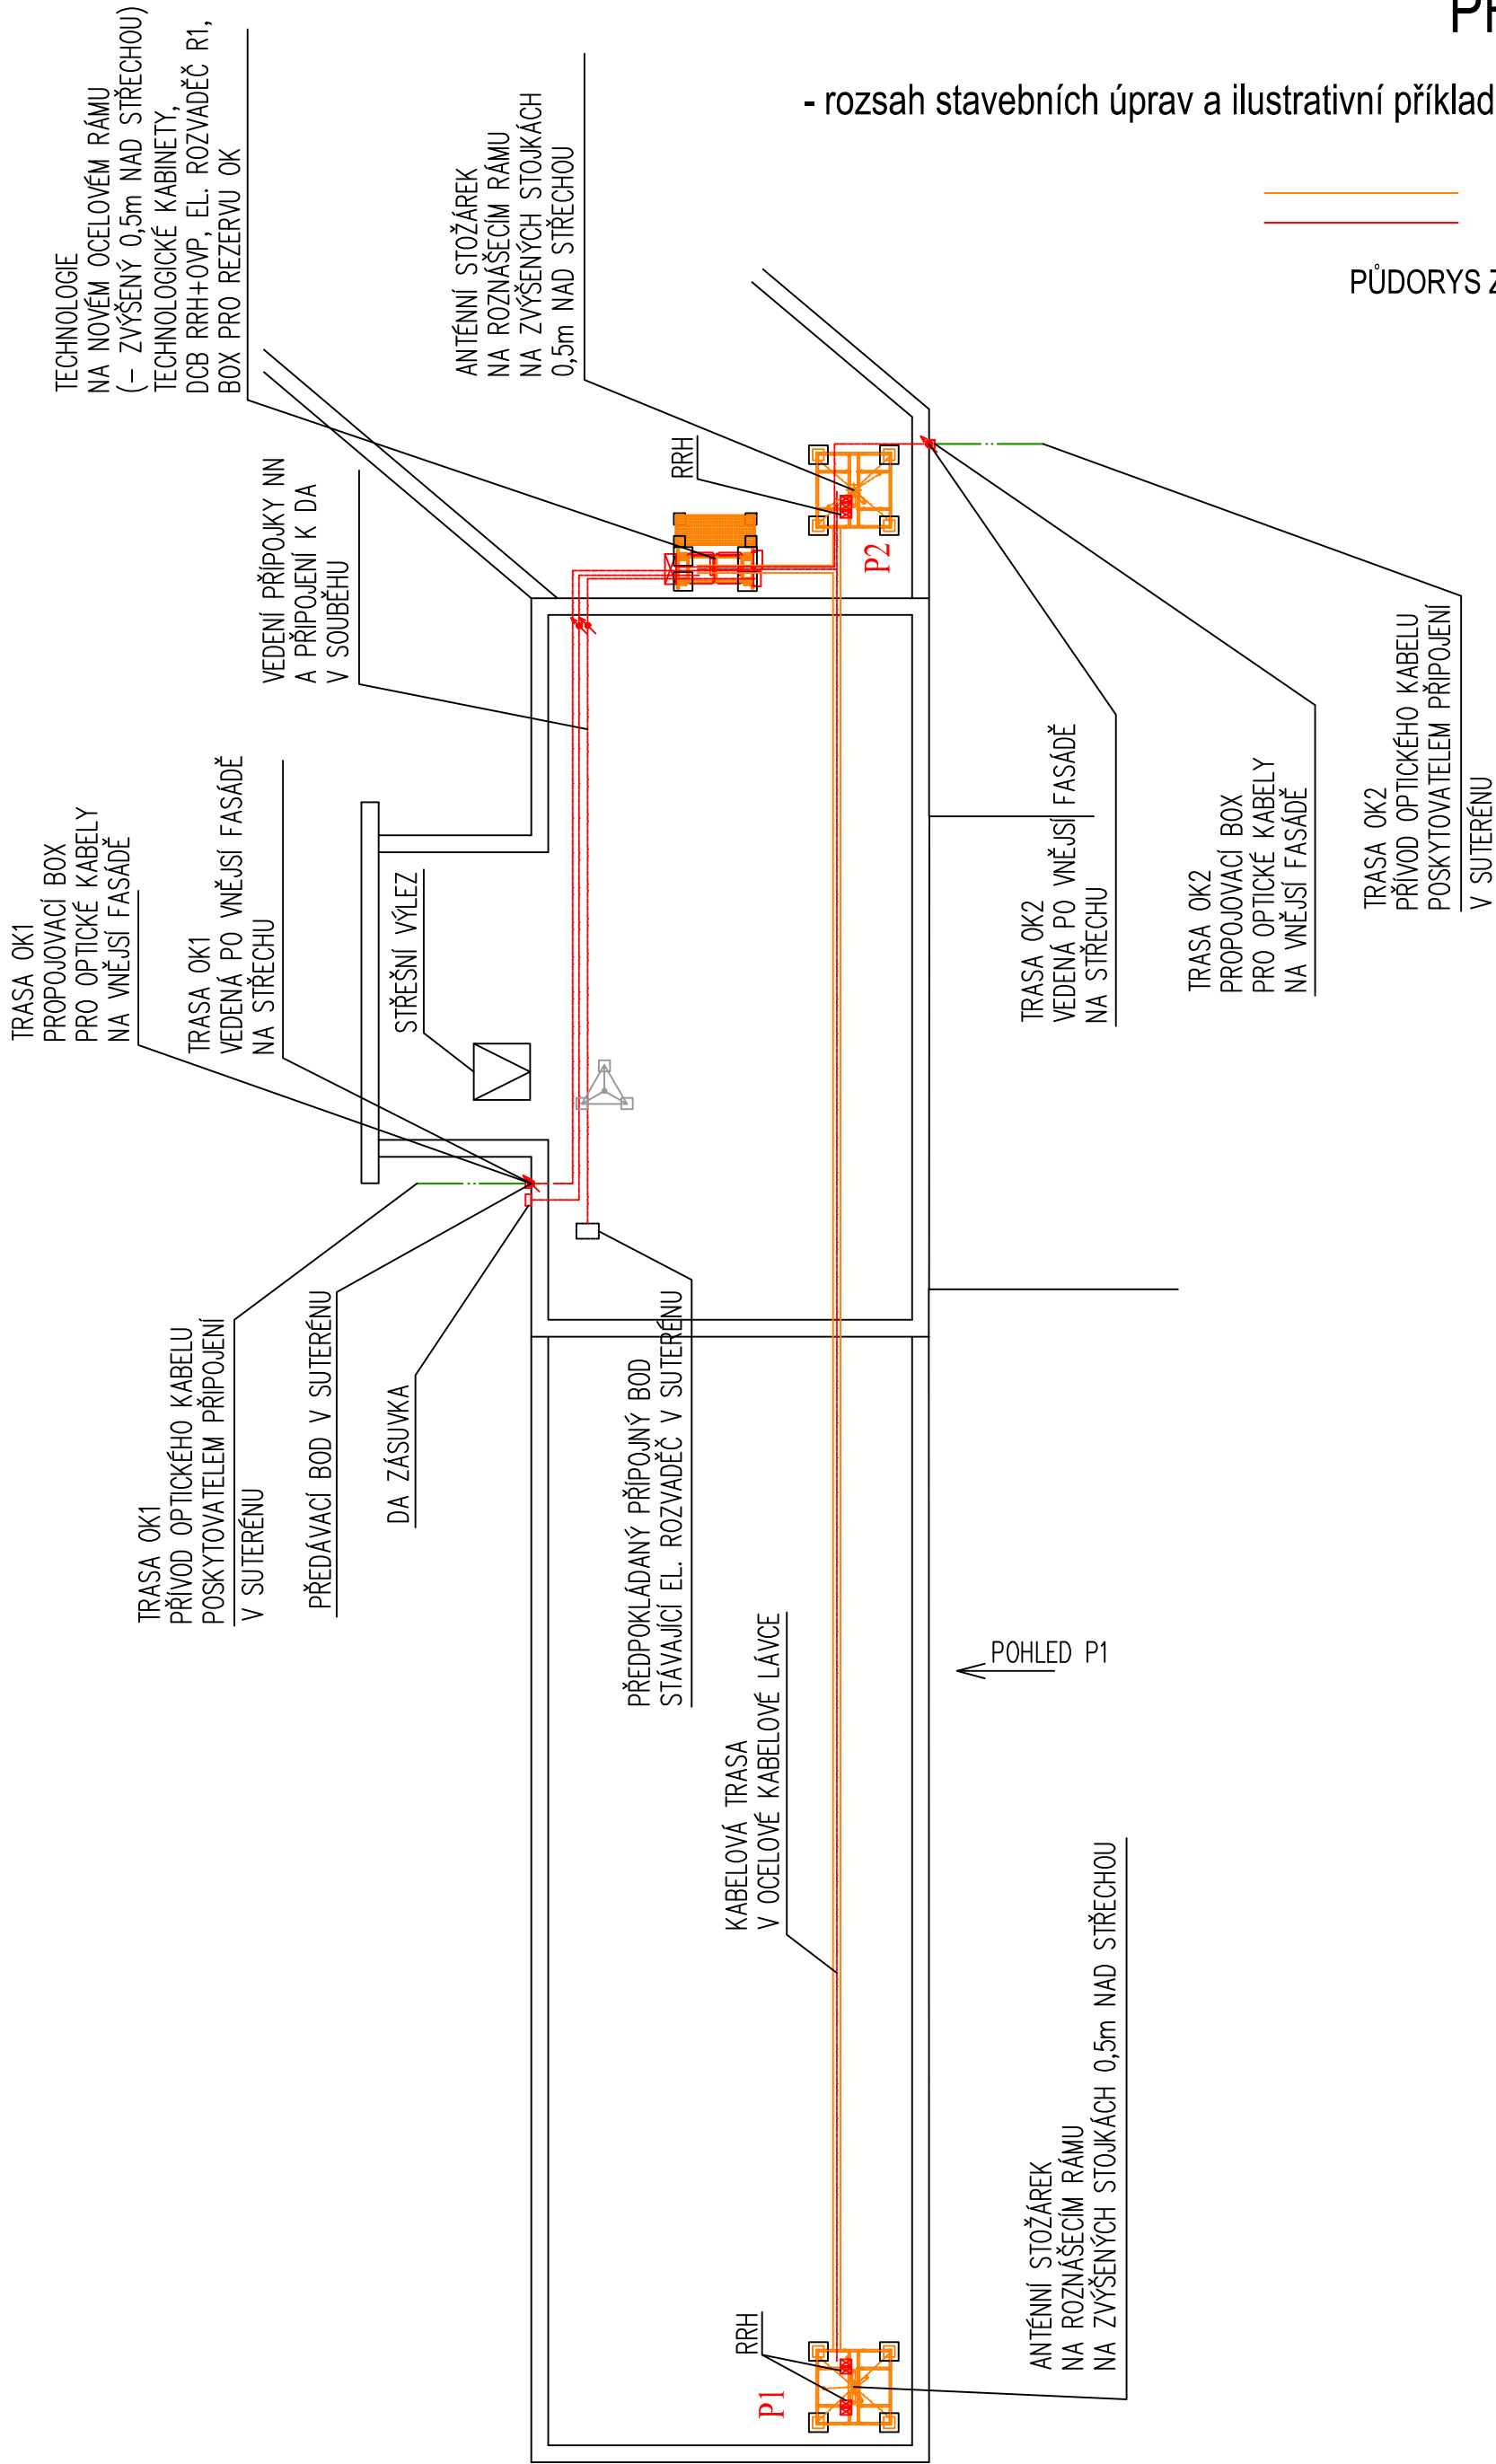

PŘÍLOHA 1

- specifikace PŘEDMĚTU NÁJMU

 PŘEDMĚT NÁJMU

PŮDORYS ZÁKLADNOVÉ STANICE

- rozsah stavebních úprav a ilustrativní příklad umístění ZAŘÍZENÍ

PŮDORYS ZÁKLADNOVÉ STANICE

- rozsah stavebních úprav a ilustrativní příklad umístění ZAŘÍZENÍ

ZAŘÍZENÍ NÁJEMCE

POHLED P1