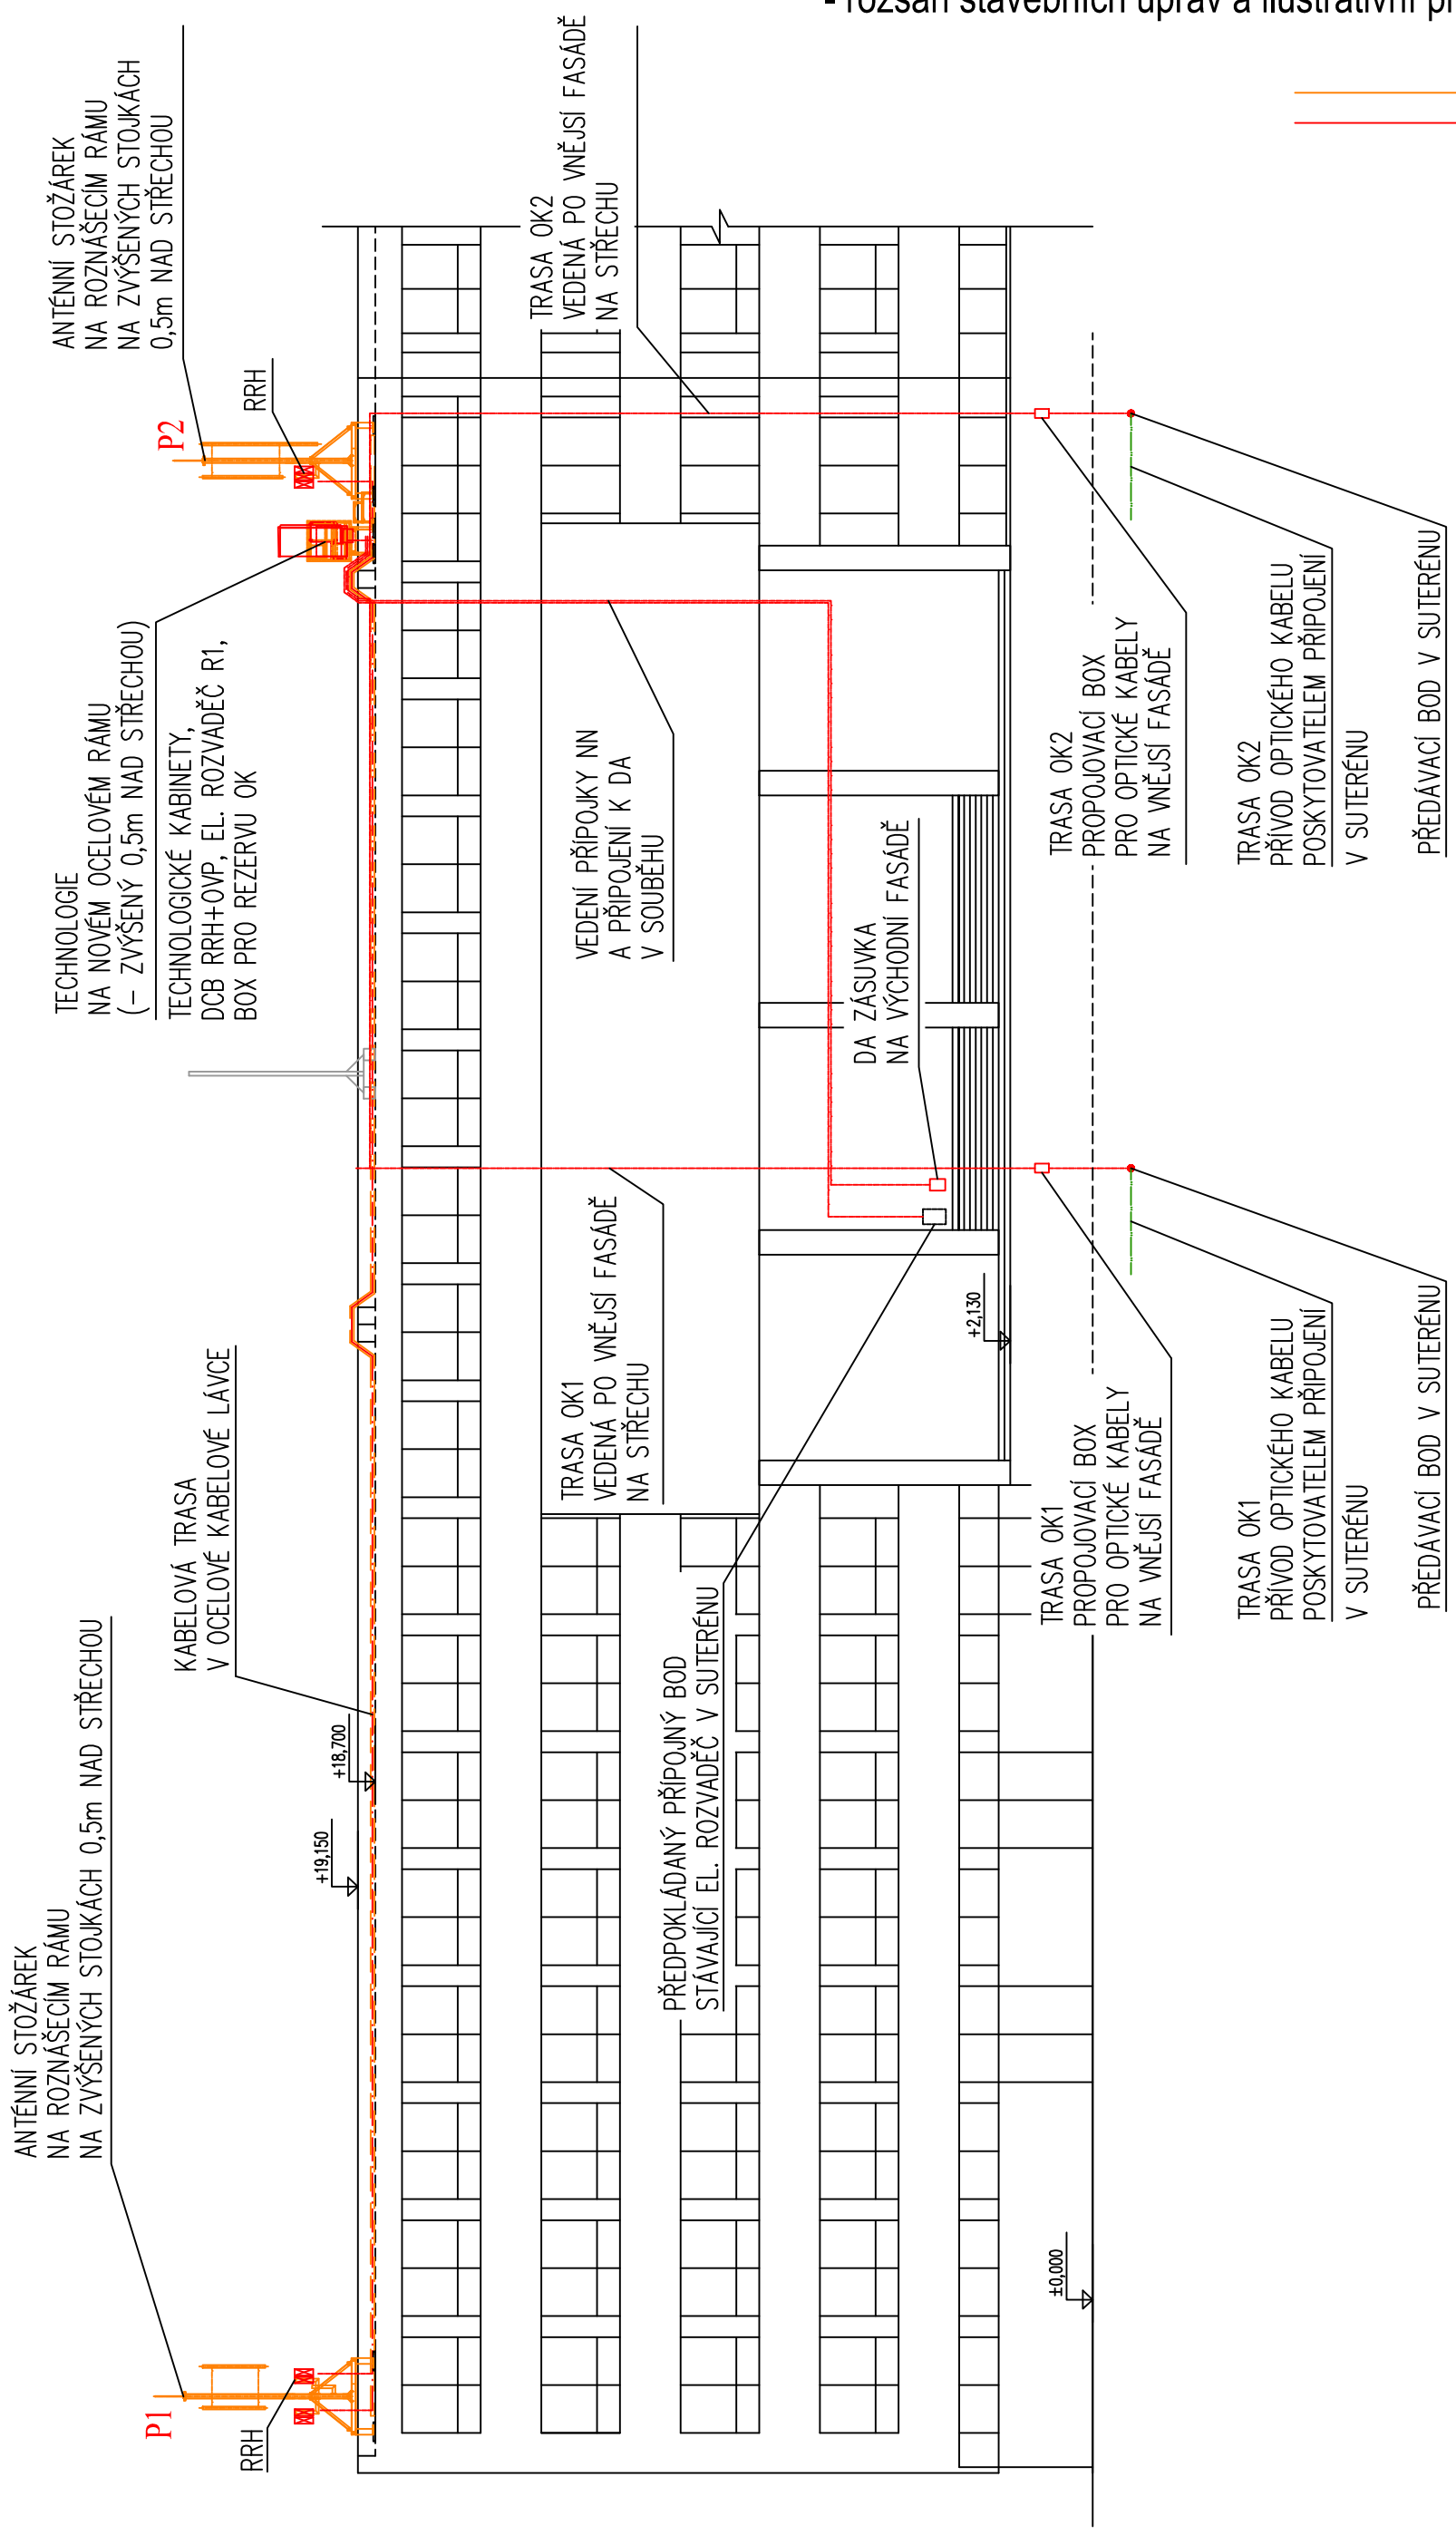

PŘÍLOHA 1

- specifikace PŘEDMĚTU NÁJMU

 PŘEDMĚT NÁJMU

PŮDORYS ZÁKLADNOVÉ STANICE

- rozsah stavebních úprav a ilustrativní příklad umístění ZAŘÍZENÍ

PŮDORYS ZÁKLADNOVÉ STANICE

- rozsah stavebních úprav a ilustrativní příklad umístění ZAŘÍZENÍ

ZAŘÍZENÍ NÁJEMCE

POHLED P1