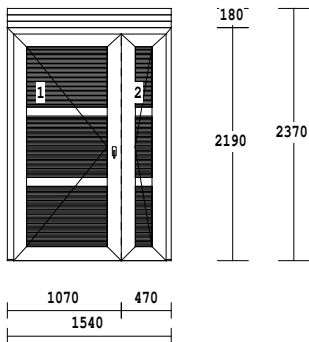

S přáním příjemného dne

Dana TRSKOVÁ  
606628528  
info@nwokna.cz

Pol.	množství	Popis	cena/ks Kč	celkově Kč
1	1.00 ks	2-dílný prvek  křídlo VD 76206/126mm dov.s pr Rám VD 76102 85mm+práh 20mm barva : 654 bílá kování : Vchodové dveře levé el . vrát Vchodové dveře pravé el . vrát výplň : COSMOTHERM - bílá 24 mm příčky : sklodělicí příčka 76301 84mm rozměry :1540x2370	88.113,00	88.113,00