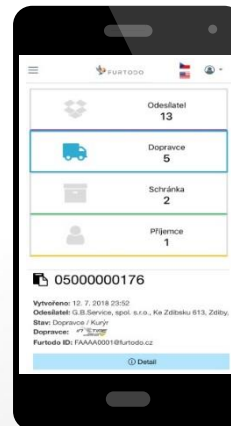

# WEBOVÁ A MOBILNÍ APLIKACE

On-line management objednávek a zásilek