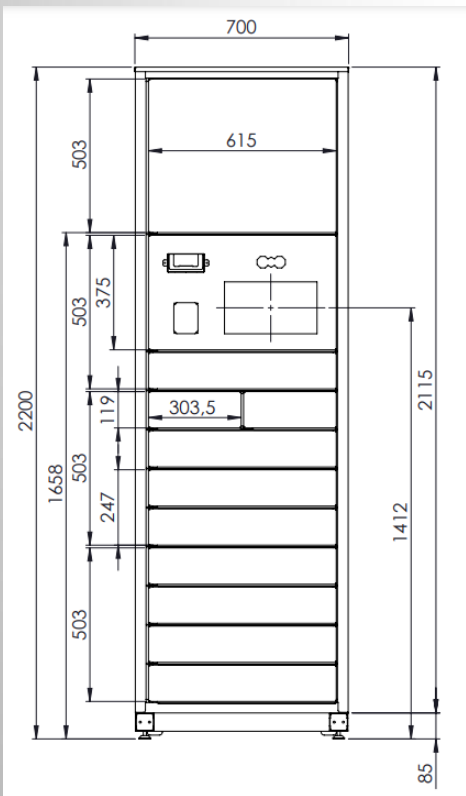

# ROZMĚRY JEDNOTLIVÝCH SCHRÁNEK

Schránka	Výška	Šířka (1/2)	Hloubka	Jednotka
XS	119	615 (303,5)	600	mm
S	247	615 (303,5)	600	mm
M	375	615 (303,5)	600	mm
L	503	615 (303,5)	600	mm
XL	631	615 (303,5)	600	mm
2XL	759	615 (303,5)	600	mm
3XL	887	615 (303,5)	600	mm
4XL	1015	615 (303,5)	600	mm
5XL	1143	615 (303,5)	600	mm
6XL	1271	615 (303,5)	600	mm
7XL	1399	615 (303,5)	600	mm
8XL	1527	615 (303,5)	600	mm
9XL	1655	615 (303,5)	600	mm
10XL	1783	615 (303,5)	600	mm
11XL	1911	615 (303,5)	600	mm
12XL	2039	615 (303,5)	600	mm