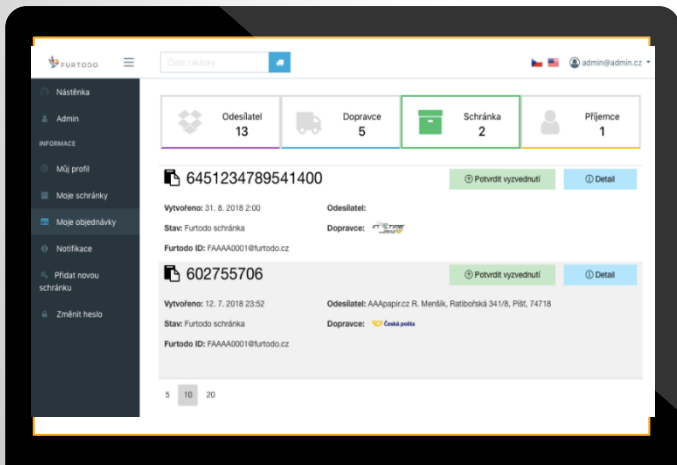

# WEBOVÁ A MOBILNÍ APLIKACE

On-line management objednávek a zásilek