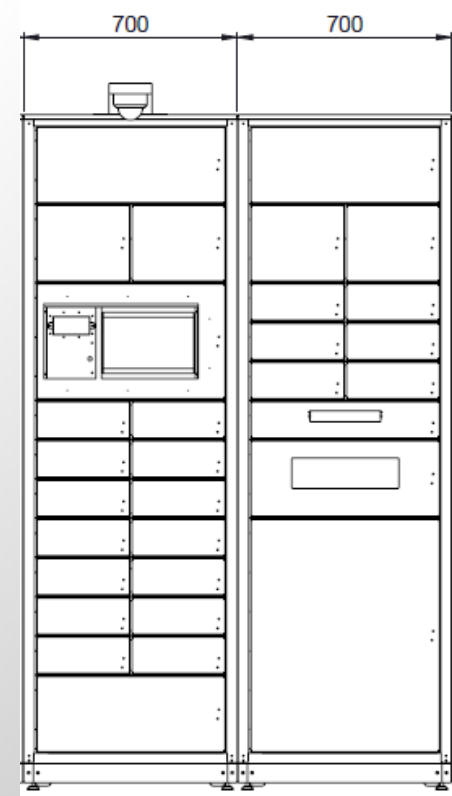

# ROZMĚRY JEDNOTLIVÝCH SCHRÁNEK

Schránka	Výška	Šířka (1/2)	Hloubka	Jednotka
XS	119	615 (303,5)	600	mm
S	247	615 (303,5)	600	mm
M	375	615 (303,5)	600	mm
L	503	615 (303,5)	600	mm
XL	631	615 (303,5)	600	mm
2XL	759	615 (303,5)	600	mm
3XL	887	615 (303,5)	600	mm
4XL	1015	615 (303,5)	600	mm
5XL	1143	615 (303,5)	600	mm
6XL	1271	615 (303,5)	600	mm
7XL	1399	615 (303,5)	600	mm
8XL	1527	615 (303,5)	600	mm
9XL	1655	615 (303,5)	600	mm
10XL	1783	615 (303,5)	600	mm
11XL	1911	615 (303,5)	600	mm
12XL	2039	615 (303,5)	600	mm