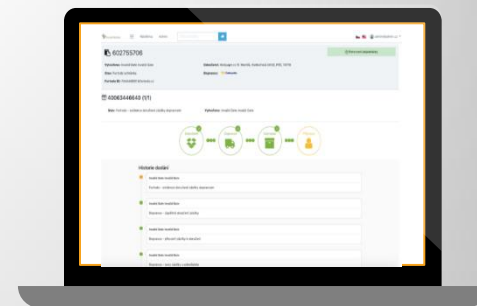

## MOŽNOSTI VYUŽITÍ

- ❑ **Business Box** určeny pro firmy, instituce, knihovny, obce, (primárně vyzvednutí zakoupeného, zapůjčených věcí, případně vrácení a reklamace zboží). K Boxu je speciální SW pro management jednotlivých schránek, práv uživatelů, evidence zásilek a PINů, mnoho dalších funkcí, včetně různých možnosti propojení a API komunikace se SW zákazníka.
- ❑ **Příklady z praxe využití Business Boxu** Zákazník si u obchodníka on-line nakoupí a obchodník mu vychystá zboží do Boxu, které si zákazník vyzvedne, kdykoliv se mu to hodí. Možnost využití pro vratky / reklamace. FurtodoBox klientům umožní nové způsoby, jak plně bezkontaktně a nonstop 24/7, poskytovat služby svým zákazníkům své zboží a služby. Rozšiřuje obchodníkovi dosavadní možnosti výdeje objednávek osobně pouze v pracovní době, nebo zasláním prostřednictvím dopravce, o tento stále oblíbenější a flexibilní způsob obsluhy zákazníků.