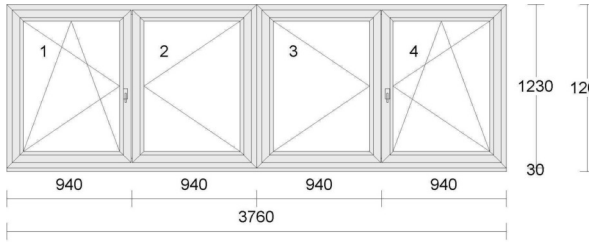

Děkujeme Vám, že jste nás oslovil(a) poptávkou a těšíme se na Vaši objednávku oken a dveří.

Pozice: 2

Množství: 2 ks

Profil: ALFA_EVO
Barva: bílá
Rám: rám standard
Křídlo: 4 * křídlo standard
Spojka: spoj 2mm nevyztužený
Rozšíření: podkl.prof.30 mm
Výplň: 4 * 4 Float /16/ 4 Planibel Top N+, Arg., Ug 1.10,
Rw(skla) 30 dB
Výplň tl.: 4 * 24.0 mm
Kování: **Pole + název otvírky:**
1 otevíravé sklopné levé hlavní
2 otevíravé pravé štulp
3 otevíravé levé štulp
4 otevíravé sklopné pravé hlavní
Kotvení: na vruty - H+D+L+P
Odvodnění: dopředu
Hmotnost kg: 161