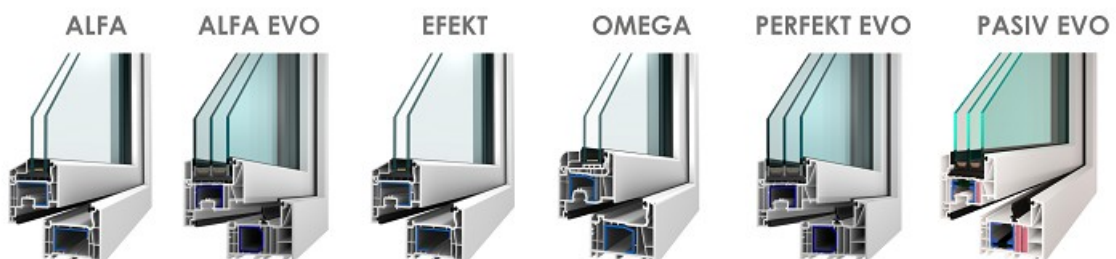

Jako ALTERNATIVA je v nabídce uvedena PAROZÁBRANA (parotěsné a paropropustné pásy připojovací spáry mezi rámem okna a ostěním), kterou požaduje ČSN 730540-2 (Tepelná ochrana budov) a ČSN 74 6077 (Požadavky na zabudování).

TERMÍN VÝROBY: 4 -6 týdnů od podpisu smlouvy a uhrazení zálohy (uhrazením se rozumí připsání zálohy na účet zhotovitele)

TERMÍN MONTÁŽE / DODÁVKY: termín bude dohodnut individuálně minimálně 10 dní před dokončením výroby oken

PLATNOST NABÍDKY: 1 týden

TECHNICKÉ INFORMACE K PRODUKTŮM :

Plastová okna a dveře OTHERM jsou vyráběna výhradně z německých PVC profilů od společnosti Salamander. **Zásadně používáme na výrobu křídel a rámu oken profily z nejkvalitnějšího nerecyklovaného PVC. Prémiové výrobky jsou vyrobeny v kvalitativní třídě dle ČSN EN 12608. Pozinkované ocelové výztuhy PVC profilů výhradně o síle 1,5-3 mm garantují mimořádně vysokou mechanickou a tvarovou stálost a dlouhodobou životnost oken s vysokým komfortem užívání.**

PŘEHLED OKENNÍCH PROFILŮ OTHERM:

St. hloubka	73 mm	82 mm	73 mm	76 mm	82 mm	82 mm
U_w (dvojsklo)*	1,2 W/m²K		1,2 W/m²K	1,14 W/m²K		
U_w (trojsklo)	0,92 W/m²K	0,71 W/m²K	0,92 W/m²K	0,92 W/m²K	0,71 W/m²K	0,70 W/m²K
Těsnění	dorazové	středové	dorazové	dorazové	středové	středové

* hodnoty zjištěné měřením

ALFA: univerzální okna vhodná pro každou stavbu a rekonstrukci, **stavební hloubka 73 mm,**