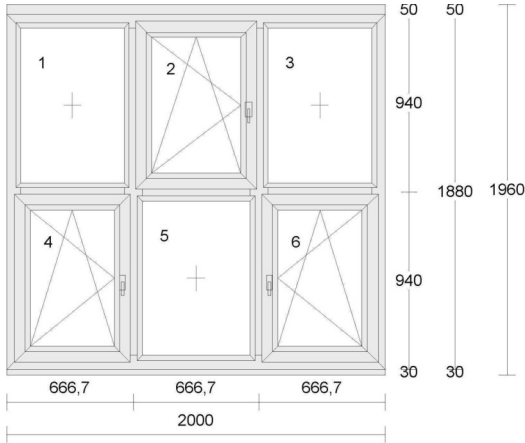

**Děkujeme Vám, že jste nás oslovil(a) poptávkou a těšíme se na Vaši objednávku oken a dveří.**

**Pozice: 1**

**Množství: 5 ks**

Profil: ALFA\_EVO  
 Barva: **bílá**  
 Rám: rám standard  
 Křídlo: 3 \* bez křídla,  
 3 \* křídlo standard  
 Sloupek: 2 \* sloupek/příčka bE82 MD 96mm  
 Poutec: 3 \* sloupek/příčka bE82 MD 96mm  
 Rozšíření: rozšíř.profil bE82 50mm vyzt.,  
 podkl.prof.30 mm  
 Výplň: 6 \* 4 Float /16/ 4 Planibel Top N+, Arg., Ug 1.10,  
 Rw(skla) 30 dB  
 Výplň tl.: 6 \* 24.0 mm  
 Kování: **Pole + název otvírky:**  
 1 pevně v rámu  
 2 otevíravé sklopné levé  
 3 pevně v rámu  
 4 otevíravé sklopné levé  
 5 pevně v rámu  
 6 otevíravé sklopné pravé  
 na vruty - H+D+L+P  
 Odvodnění: dopředu  
 Hmotnost kg: 130