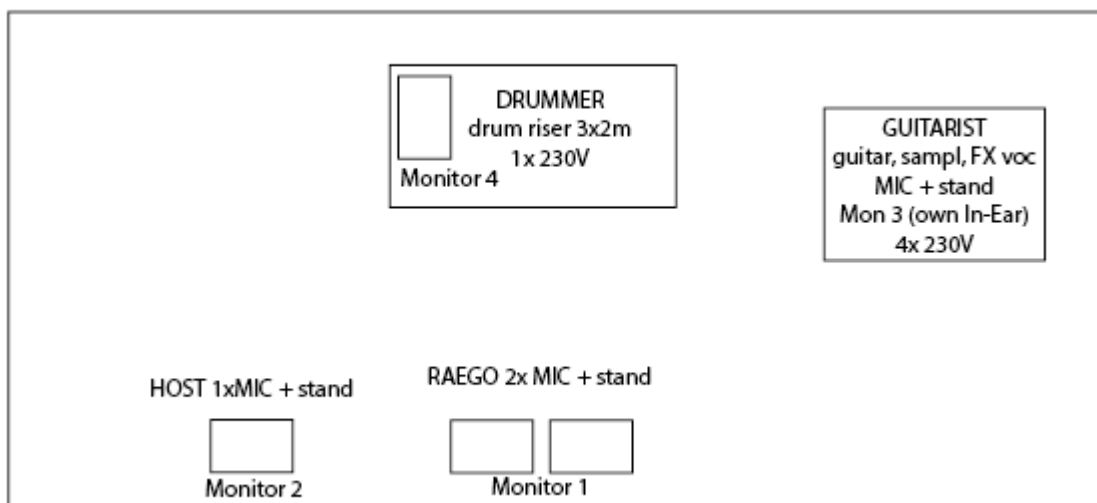

Občerstvení

Budeme rádi za drobné občerstvení - obložené mísy, nealko - 6x perlivá/neperlivá voda, 6x Coca Cola, Red Bull,...

Technické požadavky

- drum riser 3x2m
- stůl/case (např. 1x1m) pro PC
- Profesionální PA systém

INPUT LIST

IN

- | | |
|---|--|
| 1) Kick (B52, D6,...) | Shure SM58 |
| 2) Snare Top (SM57) | 12) VOC 2 (Raego FX Voc) - drát. Shure SM58 |
| 3) Snare Bottom (E604, SM57,...) | 13) TASCAM TA-1VP před mikrofón VOC 1 (přivezeme si) |
| 4) Overheads L | 14) VOC 3 (Host) - kvalitní bezdrátový mic (SM 58 / Sennheiser 945,...)/případně drát Shure SM58 |
| 5) Overheads R | 15) VOC 4 (BG Vocal) - drát. Shure SM58 |
| 6) Hi-Hat | 16) PC + zvuková karta na hudební podklad XLR |
| 7) Sampl L (DI-BOX) | |
| 8) Sampl R (DI-BOX) | |
| 10) El. Kyt (DI-BOX) | |
| 11) VOC 1 (Raego) - kvalitní bezdrátový mic (SM 58 / Sennheiser 945,...)/případně drát. | |

OUT

- 1) RAEGO - 2x monitor
- 2) Host - 1x monitor
- 3) GUITARIST - 1x XLR (own in-ear)/(monitor)
- 4) DRUMMER - 1x monitor

STAGE PLAN**Zvuková zkouška**

Požadujeme před vystoupením min. 30 minut pro zvukovou zkoušku. V klubu před otevřením pro veřejnost.