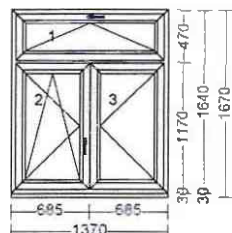

V Semilech dne 29.6. 2024

Objednatel

Ing. Tomáš Sábl,
1. místostarosta

V Semilech dne 26.6. 2024

Zhotovitel

51
Jiří Mihalo

Položka	Počet	Popis								
1	1 ks	<p>HESTA HARMONY rozměr v rámu: 1370x1640 Barva jádra: Bílá Barva rámu (ext-int): Mooreiche-Bílá Barva křídla (ext-int): Mooreiche-Bílá typ rámu: 4 * HO9020 Rám MD 73mm typ křídla: pole křídlo 1 HO8520 - Okenní křídlo 2 HO8520 - Okenní křídlo 3 HO8520 - Okenní křídlo sloupek/poutec: Vodorovně: HO9320 Sloupek/Poutec MD 96mm štulp: HO9800 Štulpový profil MD 80mm kování: pole kování výška kliky 1 Sklopné - klika nahoře 626 mm 2 OS levé 400 mm 3 OT pravé 400 mm zasklení: P Složení skla 1.1 4 Float (Top 1,1)/16/4 Float/16/4 Float (Top 1,1) TGI-Černý/Argón/Ug=0.60 2.1 4 Float (Top 1,1)/16/4 Float/16/4 Float (Top 1,1) TGI-Černý/Argón/Ug=0.60 3.1 4 Float (Top 1,1)/16/4 Float/16/4 Float (Top 1,1) TGI-Černý/Argón/Ug=0.60 rozšíření: poloha Profilovy Typ dole Parapetní profil HARMONY 30mm Odvodnění:Zpředu Kotvení: L+P+H</p>								
		<table border="1"> <thead> <tr> <th>Brutto</th> <th>Sleva</th> <th>Po slevě</th> <th>Cena celkem</th> </tr> </thead> <tbody> <tr> <td>34 404,35</td> <td>50,00 %</td> <td>17 202,17</td> <td>17 202,17</td> </tr> </tbody> </table>	Brutto	Sleva	Po slevě	Cena celkem	34 404,35	50,00 %	17 202,17	17 202,17
Brutto	Sleva	Po slevě	Cena celkem							
34 404,35	50,00 %	17 202,17	17 202,17							
	1 ks	<p>vnitřní parapet 400mm BÍLÝ</p> <table border="1"> <tbody> <tr> <td>575,28</td> <td></td> <td></td> <td>575,28</td> </tr> </tbody> </table>	575,28			575,28				
575,28			575,28							