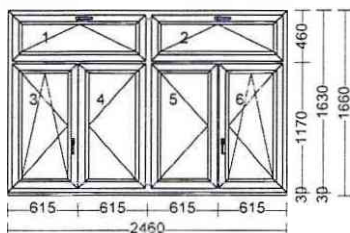

V Semilech dne 29.6. 2024

Objednatel

Ing. Tomáš Sábl,
1. místostarosta

V Semilech dne 26.6. 2024

Zhotovitel

51
Jiří Mihalo

Položka	Počet	Popis								
1	1 ks	<p>HESTA HARMONY rozměr v rámu: 1370x1640 Barva jádra: Bílá Barva rámu (ext-int): Mooreiche-Bílá Barva křídla (ext-int): Mooreiche-Bílá typ rámu: 4 * HO9020 Rám MD 73mm typ křídla: pole křídlo 1 HO8520 - Okenní křídlo 2 HO8520 - Okenní křídlo 3 HO8520 - Okenní křídlo sloupek/poutec: Vodorovně: HO9320 Sloupek/Poutec MD 96mm štulp: HO9800 Štulpový profil MD 80mm kování: pole kování výška kliky 1 Sklopné - klika nahoře 626 mm 2 OS levé 400 mm 3 OT pravé 400 mm zasklení: P Složení skla 1.1 4 Float (Top 1,1)/16/4 Float/16/4 Float (Top 1,1) TGI-Černý/Argón/Ug=0.60 2.1 4 Float (Top 1,1)/16/4 Float/16/4 Float (Top 1,1) TGI-Černý/Argón/Ug=0.60 3.1 4 Float (Top 1,1)/16/4 Float/16/4 Float (Top 1,1) TGI-Černý/Argón/Ug=0.60 rozšíření: poloha Profilovy Typ dole Parapetní profil HARMONY 30mm Odvodnění:Zpředu Kotvení: L+P+H</p>								
		<table border="1"> <thead> <tr> <th>Brutto</th> <th>Sleva</th> <th>Po slevě</th> <th>Cena celkem</th> </tr> </thead> <tbody> <tr> <td>34 404,35</td> <td>50,00 %</td> <td>17 202,17</td> <td>17 202,17</td> </tr> </tbody> </table>	Brutto	Sleva	Po slevě	Cena celkem	34 404,35	50,00 %	17 202,17	17 202,17
Brutto	Sleva	Po slevě	Cena celkem							
34 404,35	50,00 %	17 202,17	17 202,17							
	1 ks	<p>vnitřní parapet 400mm BÍLÝ</p> <table border="1"> <tbody> <tr> <td>575,28</td> <td></td> <td></td> <td>575,28</td> </tr> </tbody> </table>	575,28			575,28				
575,28			575,28							