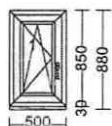

Položka	Počet	Popis			
	2	OS levé	400 mm		
		zasklení:			
	P	Složení skla			
	1.1	4 Float (Top 1,1)/16/4 Kúra čirá/16/4 Float (Top 1,1) TGI-Černý/Argón/Ug=0.60			
	2.1	4 Float (Top 1,1)/16/4 Kúra čirá/16/4 Float (Top 1,1) TGI-Černý/Argón/Ug=0.60			
		rozšíření:			
		poloha Profilovy Typ			
		dole Parapetní profil HARMONY 30mm			
		Odvodnění: Zpředu			
		Kotvení: L+P+H			
	Brutto	Sleva	Po slevě	Cena celkem	
	20 547,93	50,00 %	10 273,96	10 273,96	

6