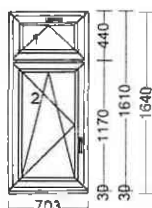

HESTA HARMONY

rozměr v rámu: 1895x1610

Barva jádra: Bílá

Barva rámu (ext-int): Mooreiche-Bílá

Barva křídla (ext-int): Mooreiche-Bílá

typ rámu:

4 * HO9020 Rám MD 73mm

typ křídla:

pole křídlo

1 HO8520 - Okenní křídlo

2 HO8520 - Okenní křídlo

3 HO8520 - Okenní křídlo

4 HO8520 - Okenní křídlo

5 HO8520 - Okenní křídlo

sloupek/poutec:

Zvislé:

HO9340 Sloupek/Poutec MD 116mm

Vodorovně:

HO9320 Sloupek/Poutec MD 96mm

HO9320 Sloupek/Poutec MD 96mm

štulp:

HO9800 Štulpový profil MD 80mm

kování:

pole kování

1 Sklopné - klika nahoře

2 Sklopné - klika nahoře

3 OS levé

4 OT levé

5 OS pravé

výška kliky

273,5 mm

571 mm

400 mm

400 mm

400 mm

zasklení:

P Složení skla

1.1 4 Float (Top 1,1)/16/4 Float/16/4 Float (Top 1,1) TGI-Černý/Argón/Ug=0.60

2.1 4 Float (Top 1,1)/16/4 Float/16/4 Float (Top 1,1) TGI-Černý/Argón/Ug=0.60

3.1 4 Float (Top 1,1)/16/4 Float/16/4 Float (Top 1,1) TGI-Černý/Argón/Ug=0.60

4.1 4 Float (Top 1,1)/16/4 Float/16/4 Float (Top 1,1) TGI-Černý/Argón/Ug=0.60

5.1 4 Float (Top 1,1)/16/4 Float/16/4 Float (Top 1,1) TGI-Černý/Argón/Ug=0.60

rozšíření:

poloha Profily Typ

dole Parapetní profil HARMONY 30mm

Odvodnění: Zpředu

Kotvení: L+P+H

Brutto	Sleva	Po slevě	Cena celkem
51 883,11	50,00 %	25 941,55	25 941,55

1 ks

vnitřní parapet 500mm BÍLÝ

1 144,76

1 144,76

5