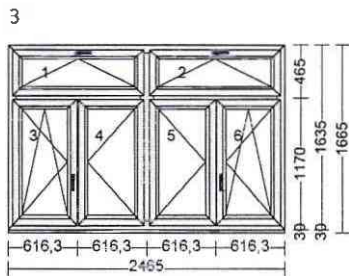

Položka	Počet	Popis		
		6 OS pravé	400 mm	
		zasklení:		
		P Složení skla		
		1.1 4 Float (Top 1,1)/16/4 Float/16/4 Float (Top 1,1) TGI-Černý/Argón/Ug=0.60		
		2.1 4 Float (Top 1,1)/16/4 Float/16/4 Float (Top 1,1) TGI-Černý/Argón/Ug=0.60		
		3.1 4 Float (Top 1,1)/16/4 Float/16/4 Float (Top 1,1) TGI-Černý/Argón/Ug=0.60		
		4.1 4 Float (Top 1,1)/16/4 Float/16/4 Float (Top 1,1) TGI-Černý/Argón/Ug=0.60		
		5.1 4 Float (Top 1,1)/16/4 Float/16/4 Float (Top 1,1) TGI-Černý/Argón/Ug=0.60		
		6.1 4 Float (Top 1,1)/16/4 Float/16/4 Float (Top 1,1) TGI-Černý/Argón/Ug=0.60		
		rozšíření:		
		poloha Profily Typ		
		dole Parapetní profil HARMONY 30mm		
		Odvodnění:Zpředu		
		Kotvení: L+P+H		
		Brutto	Sleva	Po slevě
		64 824,96	50,00 %	32 412,48
		Cena celkem		32 412,48
1 ks		vnitřní parapet 400mm BÍLÝ		
		1 004,50		1 004,50

1 ks

HESTA HARMONY

rozměr v rámu: 2465x1635

Barva jádra: Bílá

Barva rámu (ext-int): Mooreiche-Bílá

Barva křídla (ext-int): Mooreiche-Bílá

typ rámu:

4 * HO9020 Rám MD 73mm

typ křídla:

pole křídlo

1	HO8520 - Okenní křídlo
2	HO8520 - Okenní křídlo
3	HO8520 - Okenní křídlo
4	HO8520 - Okenní křídlo
5	HO8520 - Okenní křídlo
6	HO8520 - Okenní křídlo

sloupek/poutec:

Zvislé:

HO9340 Sloupek/Poutec MD 116mm

Vodorovně:

HO9320 Sloupek/Poutec MD 96mm

HO9320 Sloupek/Poutec MD 96mm

štulp:

HO9800 Štulpový profil MD 80mm

HO9800 Štulpový profil MD 80mm

kování:

pole	kování	výška kliky
1	Sklopné - klika nahoře	564,8 mm
2	Sklopné - klika nahoře	564,8 mm
3	OS levé	400 mm
4	OT pravé	400 mm
5	OT levé	400 mm
6	OS pravé	400 mm

zasklení:

P Složení skla

1.1	4 Float (Top 1,1)/16/4 Float/16/4 Float (Top 1,1) TGI-Černý/Argón/Ug=0.60
2.1	4 Float (Top 1,1)/16/4 Float/16/4 Float (Top 1,1) TGI-Černý/Argón/Ug=0.60
3.1	4 Float (Top 1,1)/16/4 Float/16/4 Float (Top 1,1) TGI-Černý/Argón/Ug=0.60
4.1	4 Float (Top 1,1)/16/4 Float/16/4 Float (Top 1,1) TGI-Černý/Argón/Ug=0.60
5.1	4 Float (Top 1,1)/16/4 Float/16/4 Float (Top 1,1) TGI-Černý/Argón/Ug=0.60
6.1	4 Float (Top 1,1)/16/4 Float/16/4 Float (Top 1,1) TGI-Černý/Argón/Ug=0.60

rozšíření:

poloha Profily Typ

dole Parapetní profil HARMONY 30mm

Odvodnění:Zpředu

Kotvení: L+P+H

Brutto	Sleva	Po slevě	Cena celkem
64 908,18	50,00 %	32 454,09	32 454,09