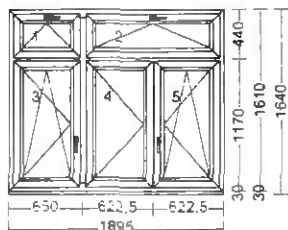

Položka	Počet	Popis	
	1 ks	vnitřní parapet 400mm BÍLÝ	
		1 004,50	1 004,50

4