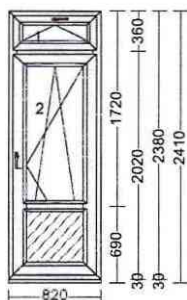

Položka	Počet	Popis			
	2	OS levé	400 mm		
		zasklení:			
	P	Složení skla			
	1.1	4 Float (Top 1,1)/16/4 Kúra čirá/16/4 Float (Top 1,1) TGI-Černý/Argón/Ug=0.60			
	2.1	4 Float (Top 1,1)/16/4 Kúra čirá/16/4 Float (Top 1,1) TGI-Černý/Argón/Ug=0.60			
		rozšíření:			
		poloha Profilovy Typ			
		dole Parapetní profil HARMONY 30mm			
		Odvodnění: Zpředu			
		Kotvení: L+P+H			
	Brutto	Sleva	Po slevě	Cena celkem	
	20 547,93	50,00 %	10 273,96	10 273,96	

6

1 ks

HESTA HARMONY

rozměr v rámu: 500x850

Barva jádra: Bílá

Barva rámu (ext-int): Mooreiche-Bílá

Barva křídla (ext-int): Mooreiche-Bílá

typ rámu:

4 * HO9020 Rám MD 73mm

typ křídla:

pole křídlo

1 HO8520 - Okenní křídlo

kování:

pole kování

1 OS levé

výška kliky

300 mm

zasklení:

P Složení skla

1.1 4 Float (Top 1,1)/16/4 Kúra čirá/16/4 Float (Top 1,1) TGI-Černý/Argón/Ug=0.60

rozšíření:

poloha Profilovy Typ

dole Parapetní profil HARMONY 30mm

Odvodnění: Zpředu

Kotvení: L+P+H

Brutto

9 557,19

Sleva

50,00 %

Po slevě

4 778,59

Cena celkem

4 778,59

7

1 ks

HESTA HARMONY

rozměr v rámu: 820x2380

Barva jádra: Bílá

Barva rámu (ext-int): Mooreiche-Bílá

Barva křídla (ext-int): Mooreiche-Bílá

typ rámu:

4 * HO9020 Rám MD 73mm

typ křídla:

pole křídlo

1 HO8520 - Okenní křídlo

2 HO8530 - Balkónové kř. DNU otev.

sloupek/poutec:

Vodorovně:

HO9320 Sloupek/Poutec MD 96mm

kování:

pole kování

1 Sklopné - klika nahoře

2 OS pravé

výška kliky

351 mm

1050 mm

zasklení:

P Složení skla

1.1 4 Float (Top 1,1)/16/4 Kúra čirá/16/4 Float (Top 1,1) TGI-Černý/Argón/Ug=0.60

2.1 4 Float (Top 1,1)/16/4 Kúra čirá/16/4 Float (Top 1,1) TGI-Černý/Argón/Ug=0.60

2.2 44mm RAL9016/Mooreiche /HC1025/

příčky:

Poloha Profil

Barva