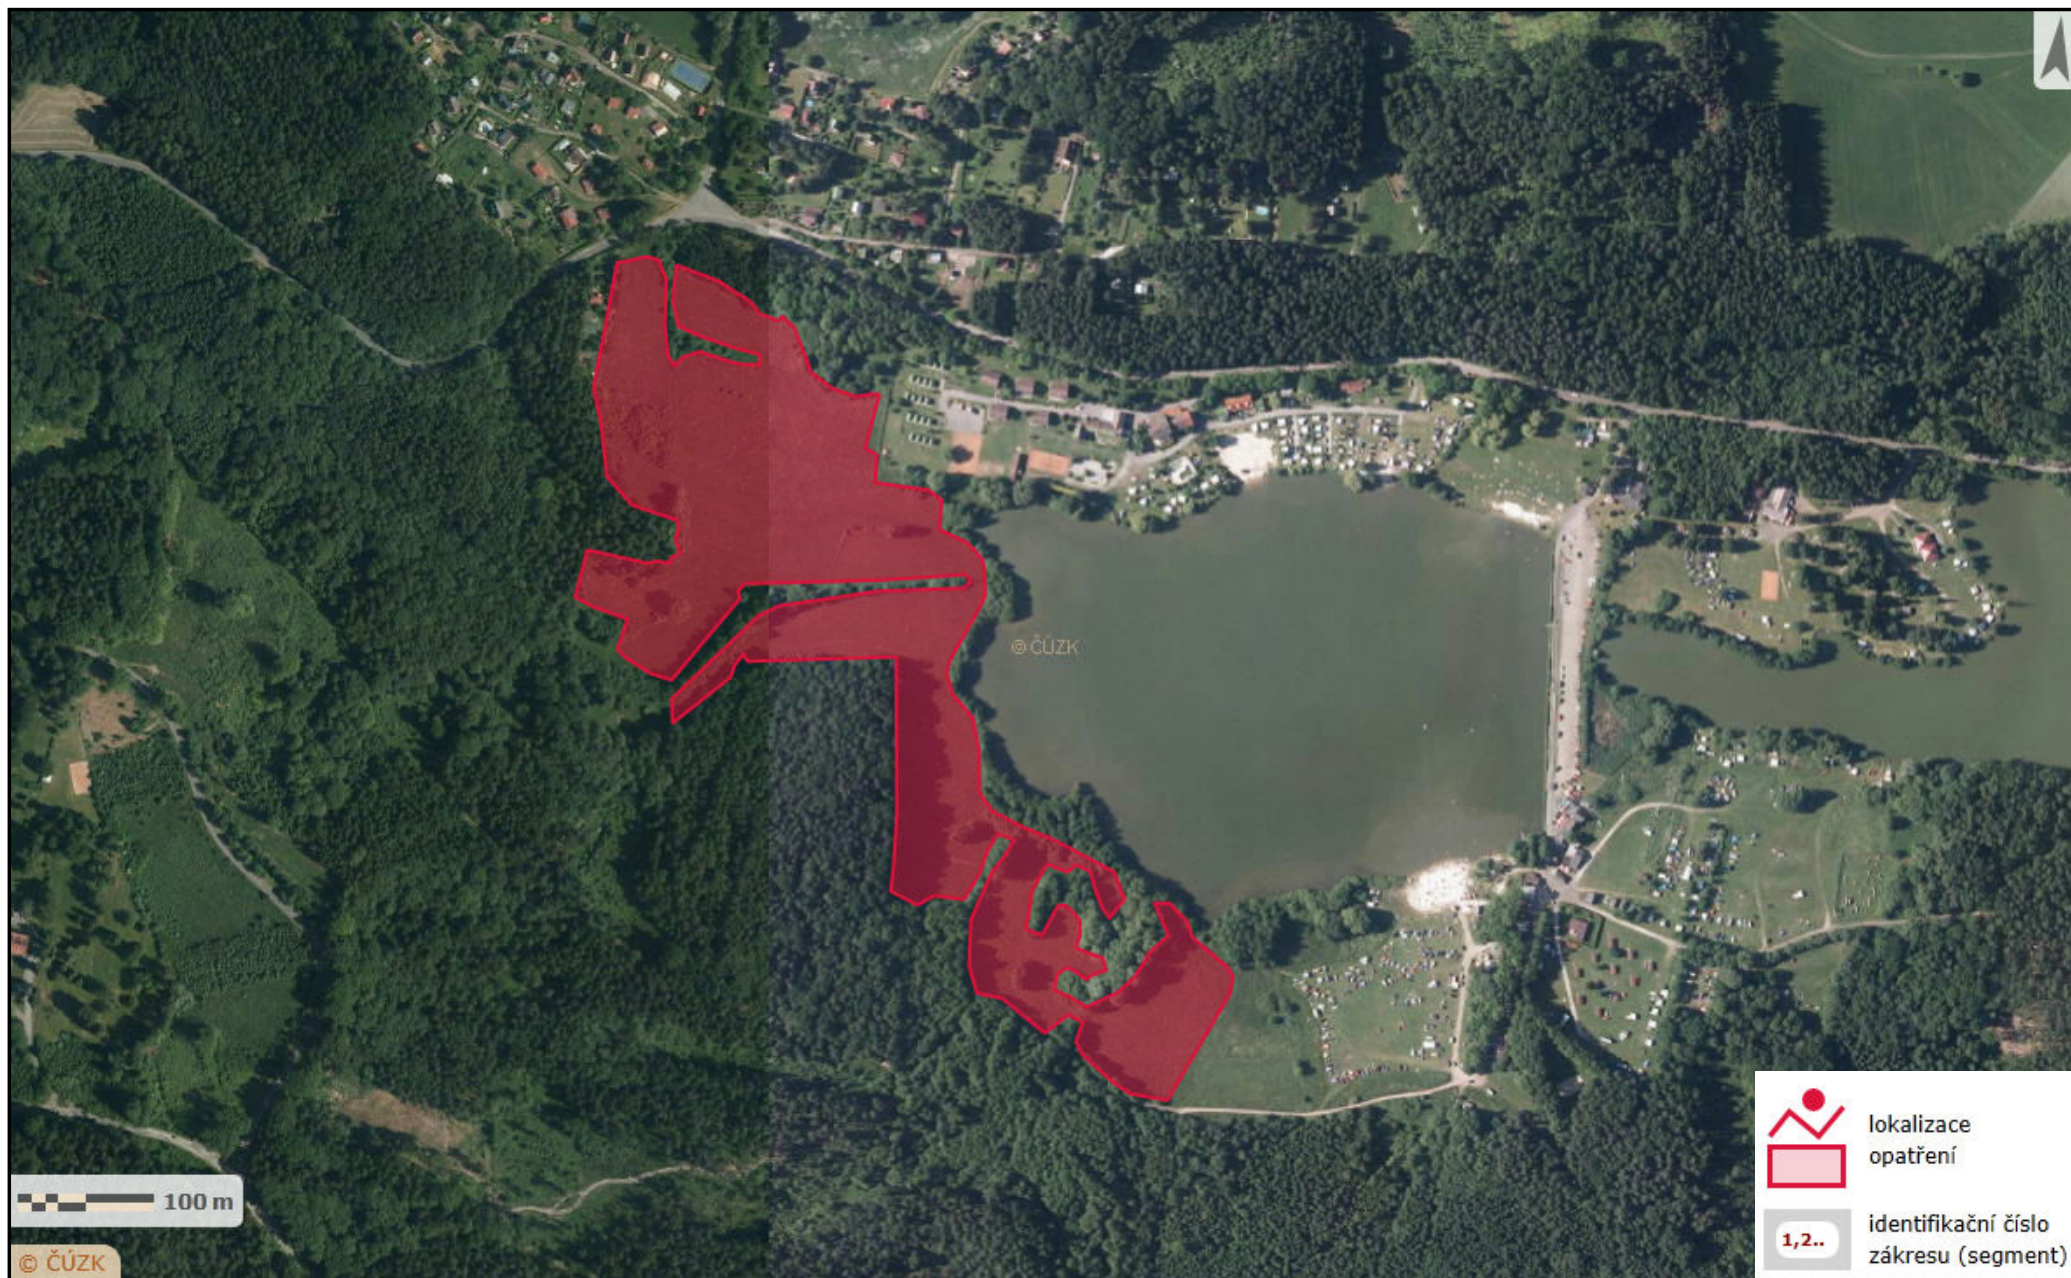

# Zákres lokalizace opatření - sečení travního porostu v PP Oborská luka

příloha ke smlouvě číslo PPK-182a/52/16

I. a III. zóna odstupňované ochrany přírody CHKO Český ráj, mechanizace: křovinořez/lehká mechaniz., termín sečení: od 1.8. do 15.9.2016, plocha sečení: 8,23 ha

# Zákres lokalizace opatření - sečení travního porostu křovinořezem v PP Rybník Vražda

příloha ke smlouvě číslo PPK-182a/52/16

I. zóna odstupňované ochrany přírody CHKO Český ráj, termín sečení: od 11.8.2016 do 15.9.2016, plocha sečení: 0,76 ha, ztížené podmínky: podmáčené pozemky