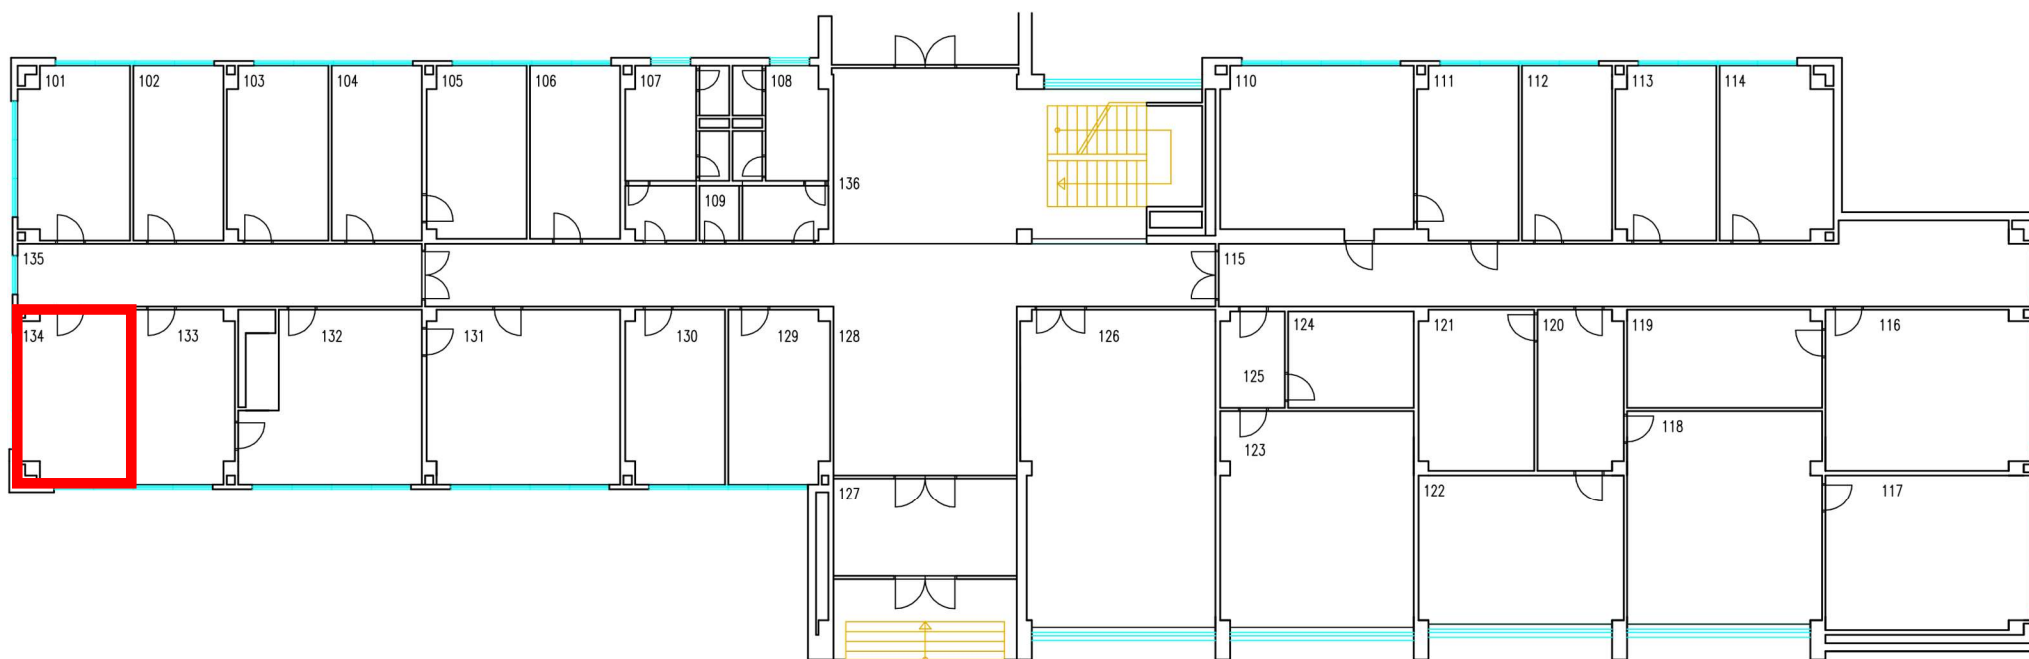

Příloha č. 1 k Dodatku č. 3 ke Smlouvě č. 682-2020-11141

Nájemce: EUROTOPIA.CZ, o.p.s.

PŘÍZEMÍ

BRUNTÁL, BUDOVA B

2. PATRO

BRUNTÁL, BUDOVA B