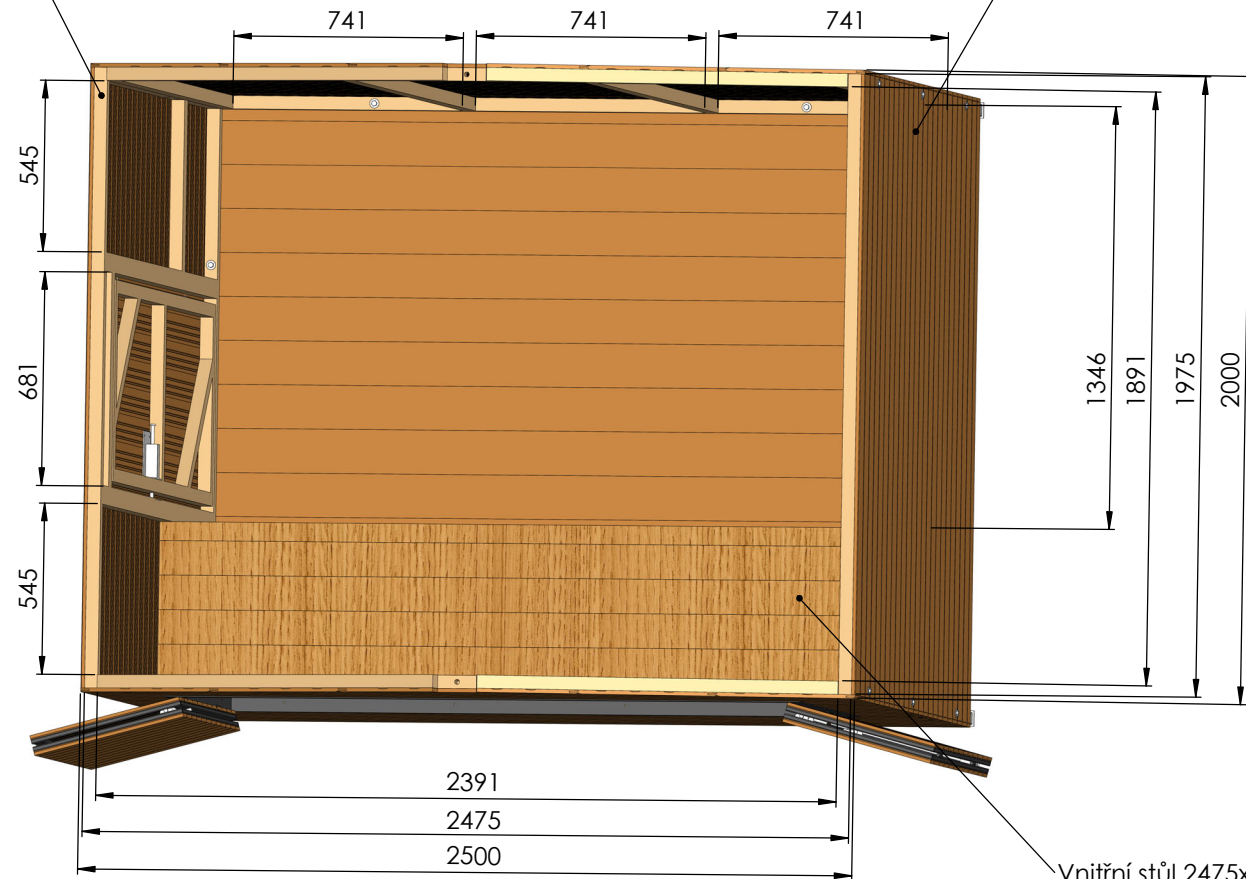

Příloha č. 2 - Technická dokumentace prodejního místa

Je přísně zakázáno umisťovat cedule či bannery na boční či zadní stěny prodejního místa.

Uzamykatelné dveře vysacím zámkem
o maximálním průměru oka 10mm.

Použitelný otvor pro pronesení
věcí 1860 x 660 mm.

Do trámků 42x42mm je povoleno instalovat vruty do průměru 3,5mm.

Je přísně zakázáno do palubek instalovat vruty či sponky.

Venkovní pult 2500x300mm,
výška pultu cca 905 mm
(ve výšce hrany okna).

Druhý vnitřní stůl 2475x545 mm