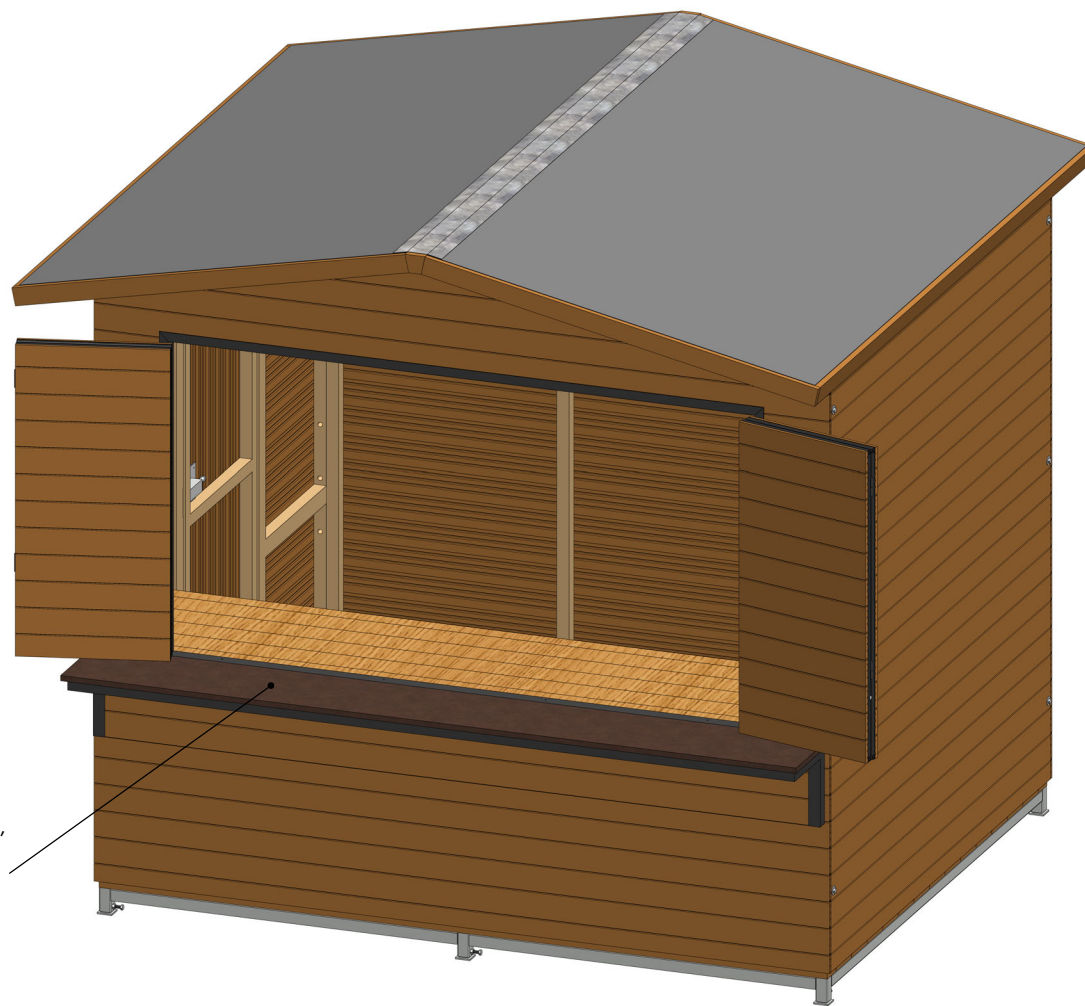

Příloha č. 2 - Technická dokumentace prodejního místa

Je přísně zakázáno umisťovat cedule či bannery na boční či zadní stěny prodejního místa.

Uzamykatelné dveře vysacím zámkem
o maximálním průměru oka 10mm.

Použitelný otvor pro pronesení
věcí 1860 x 660 mm.

Do trámků 42x42mm je povoleno instalovat vruty do průměru 3,5mm.

Je přísně zakázáno do palubek instalovat vruty či sponky.

Venkovní pult 2500x300mm,
výška pultu cca 905 mm
(ve výšce hrany okna).

Druhý vnitřní stůl 2475x545 mm