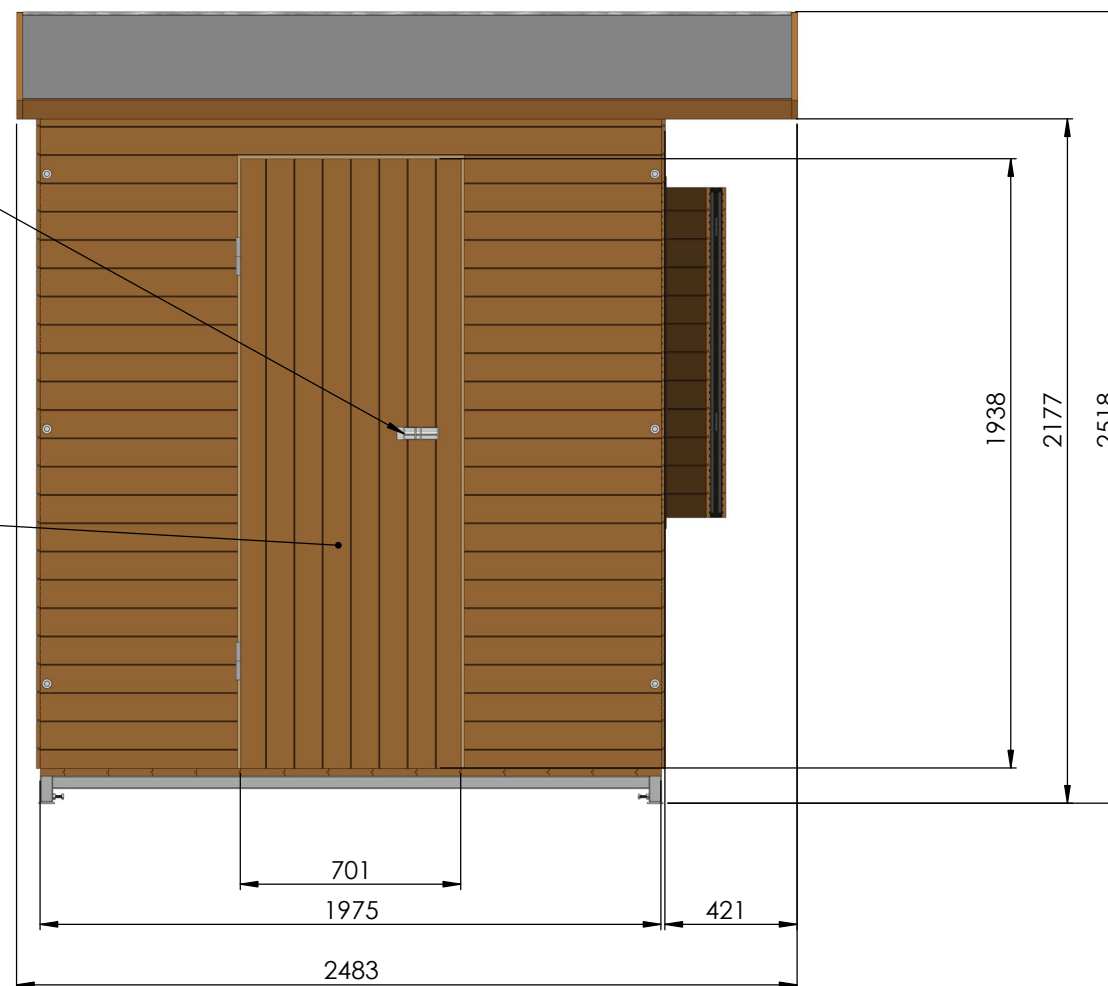

Příloha č. 2 - Technická dokumentace prodejního místa

Je přísně zakázáno umisťovat cedule či bannery na boční či zadní stěny prodejního místa.

Uzamykatelné dveře vysacím zámkem
o maximálním průměru oka 10mm.

Použitelný otvor pro pronesení
věcí 1860 x 660 mm.

Do trámků 42x42mm je povoleno instalovat vruty do průměru 3,5mm.

Je přísně zakázáno do palubek instalovat vruty či sponky.

Venkovní pult 2500x300mm,
výška pultu cca 905 mm
(ve výšce hrany okna).

Druhý vnitřní stůl 2475x545 mm