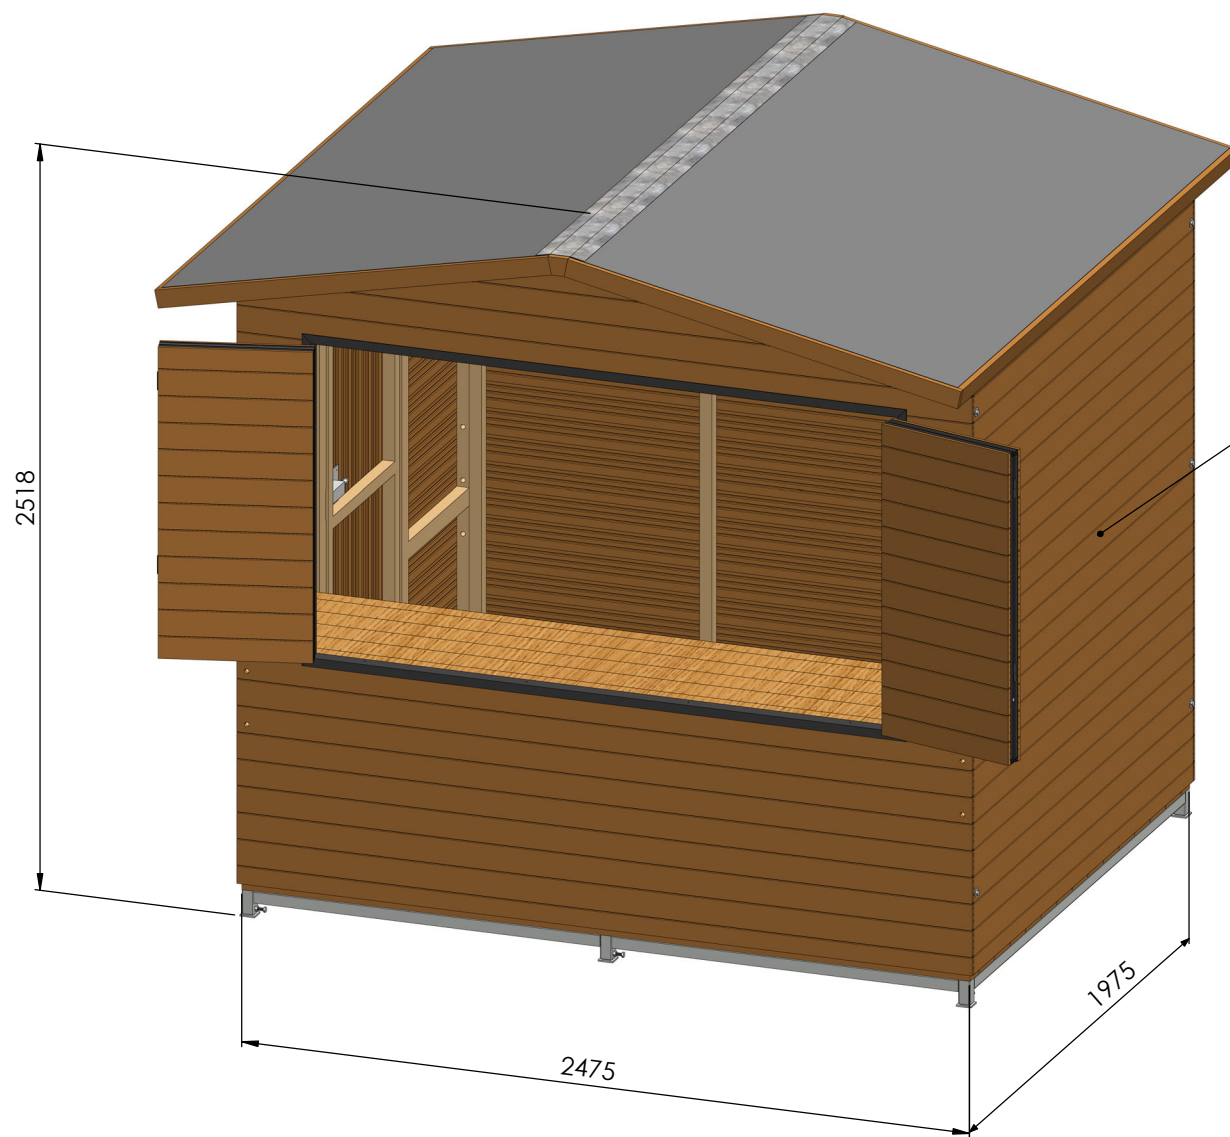

Příloha č. 2 - Technická dokumentace prodejního místa

Je přísně zakázáno umisťovat cedule či bannery na boční či zadní stěny prodejního místa.

Uzamykatelné dveře vysacím zámkem
o maximálním průměru oka 10mm.

Použitelný otvor pro pronesení
věcí 1860 x 660 mm.

Do trámků 42x42mm je povoleno instalovat vruty do průměru 3,5mm.

Je přísně zakázáno do palubek instalovat vruty či sponky.

Venkovní pult 2500x300mm,
výška pultu cca 905 mm
(ve výšce hrany okna).

Druhý vnitřní stůl 2475x545 mm