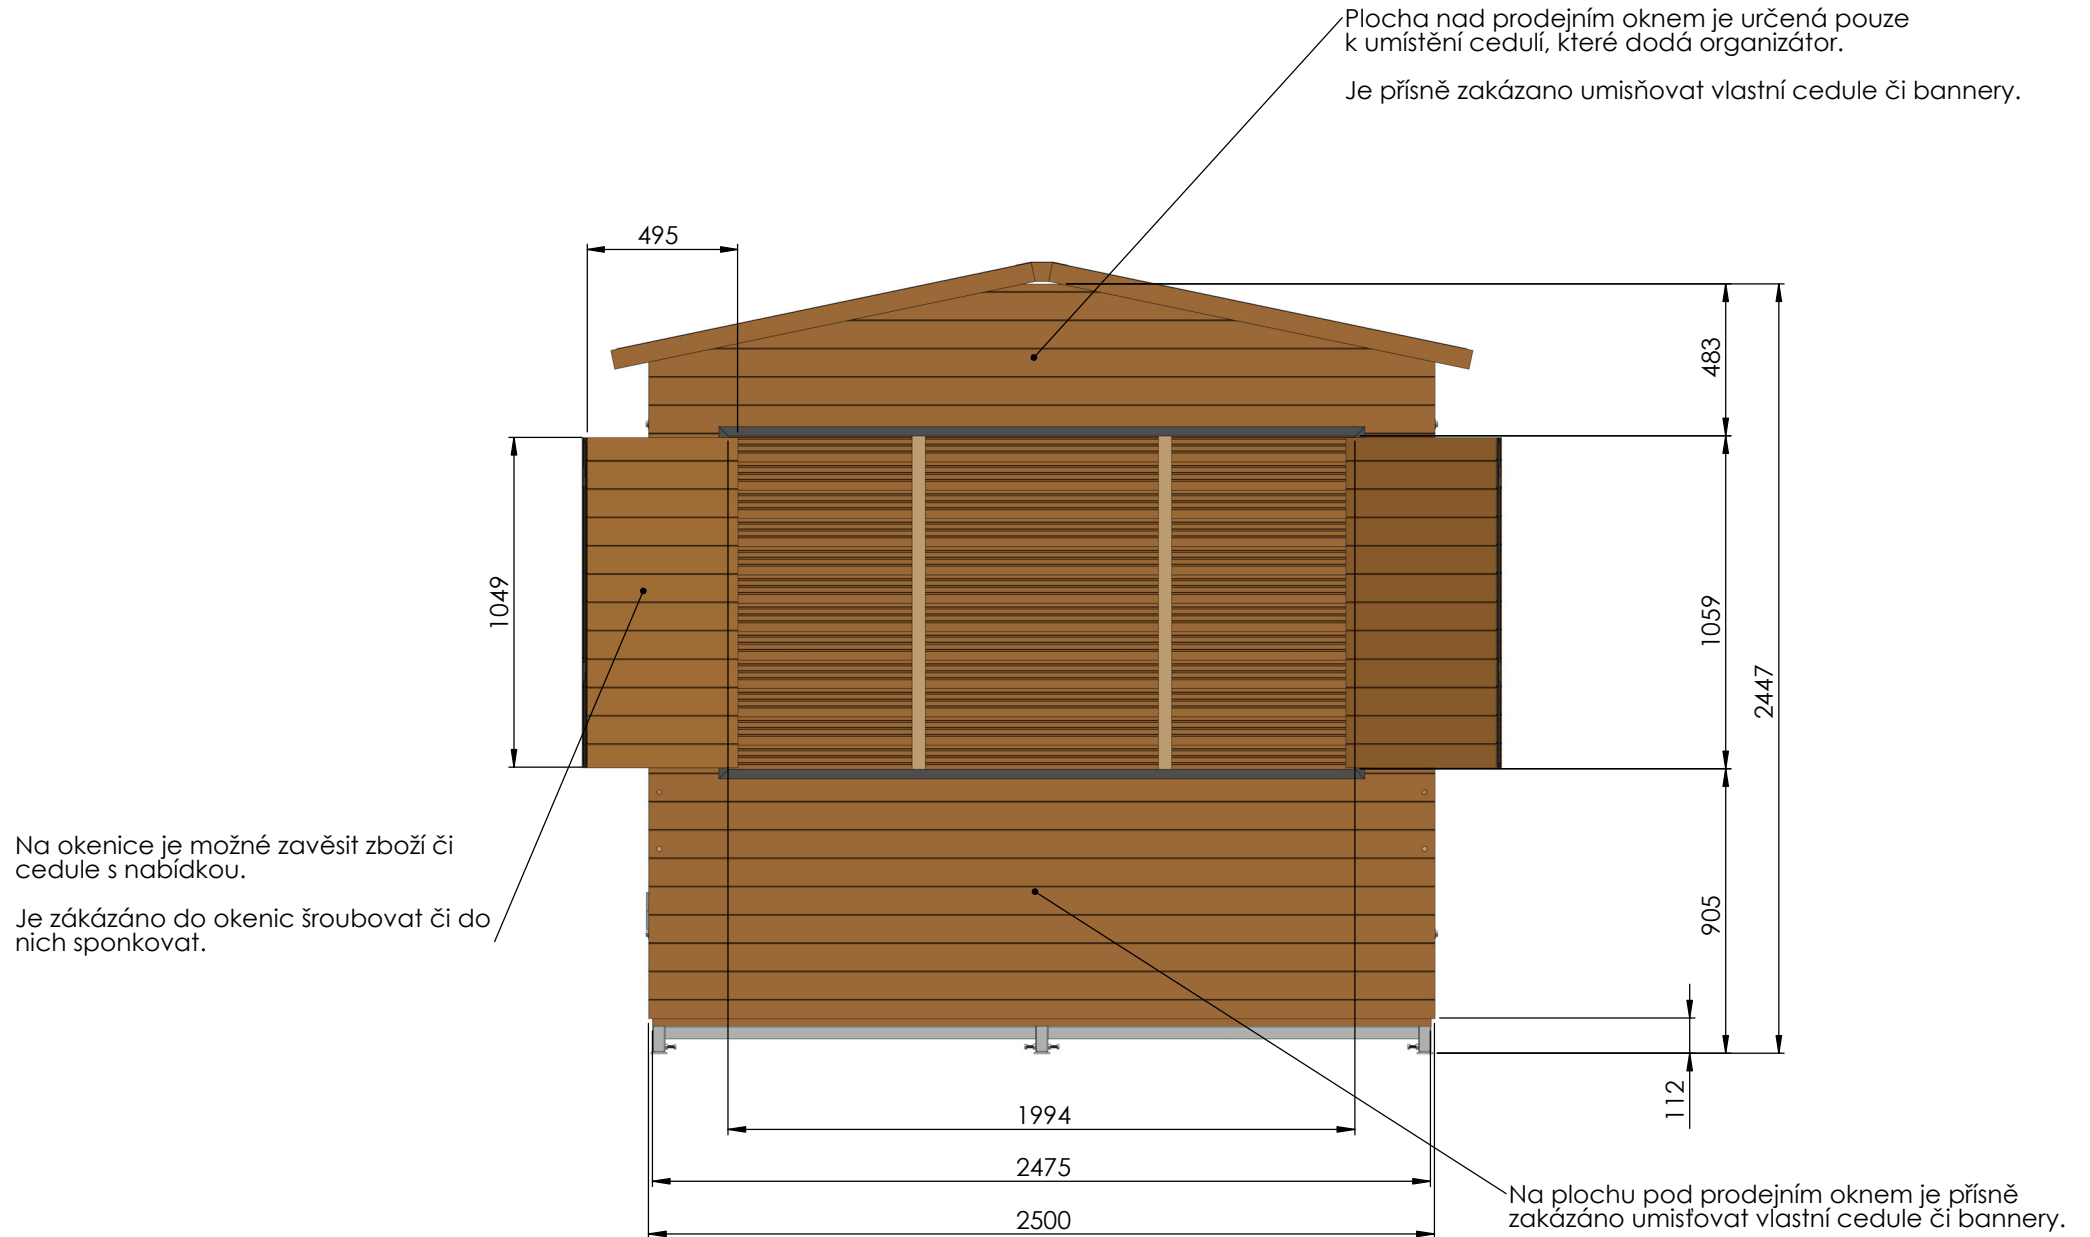

Příloha č. 2 - Technická dokumentace prodejního místa

Je přísně zakázáno umisťovat cedule či bannery na boční či zadní stěny prodejního místa.

Uzamykatelné dveře vysacím zámkem
o maximálním průměru oka 10mm.

Použitelný otvor pro pronesení
věcí 1860 x 660 mm.

Do trámků 42x42mm je povoleno instalovat vruty do průměru 3,5mm.

Je přísně zakázáno do palubek instalovat vruty či sponky.

Venkovní pult 2500x300mm,
výška pultu cca 905 mm
(ve výšce hrany okna).

Druhý vnitřní stůl 2475x545 mm