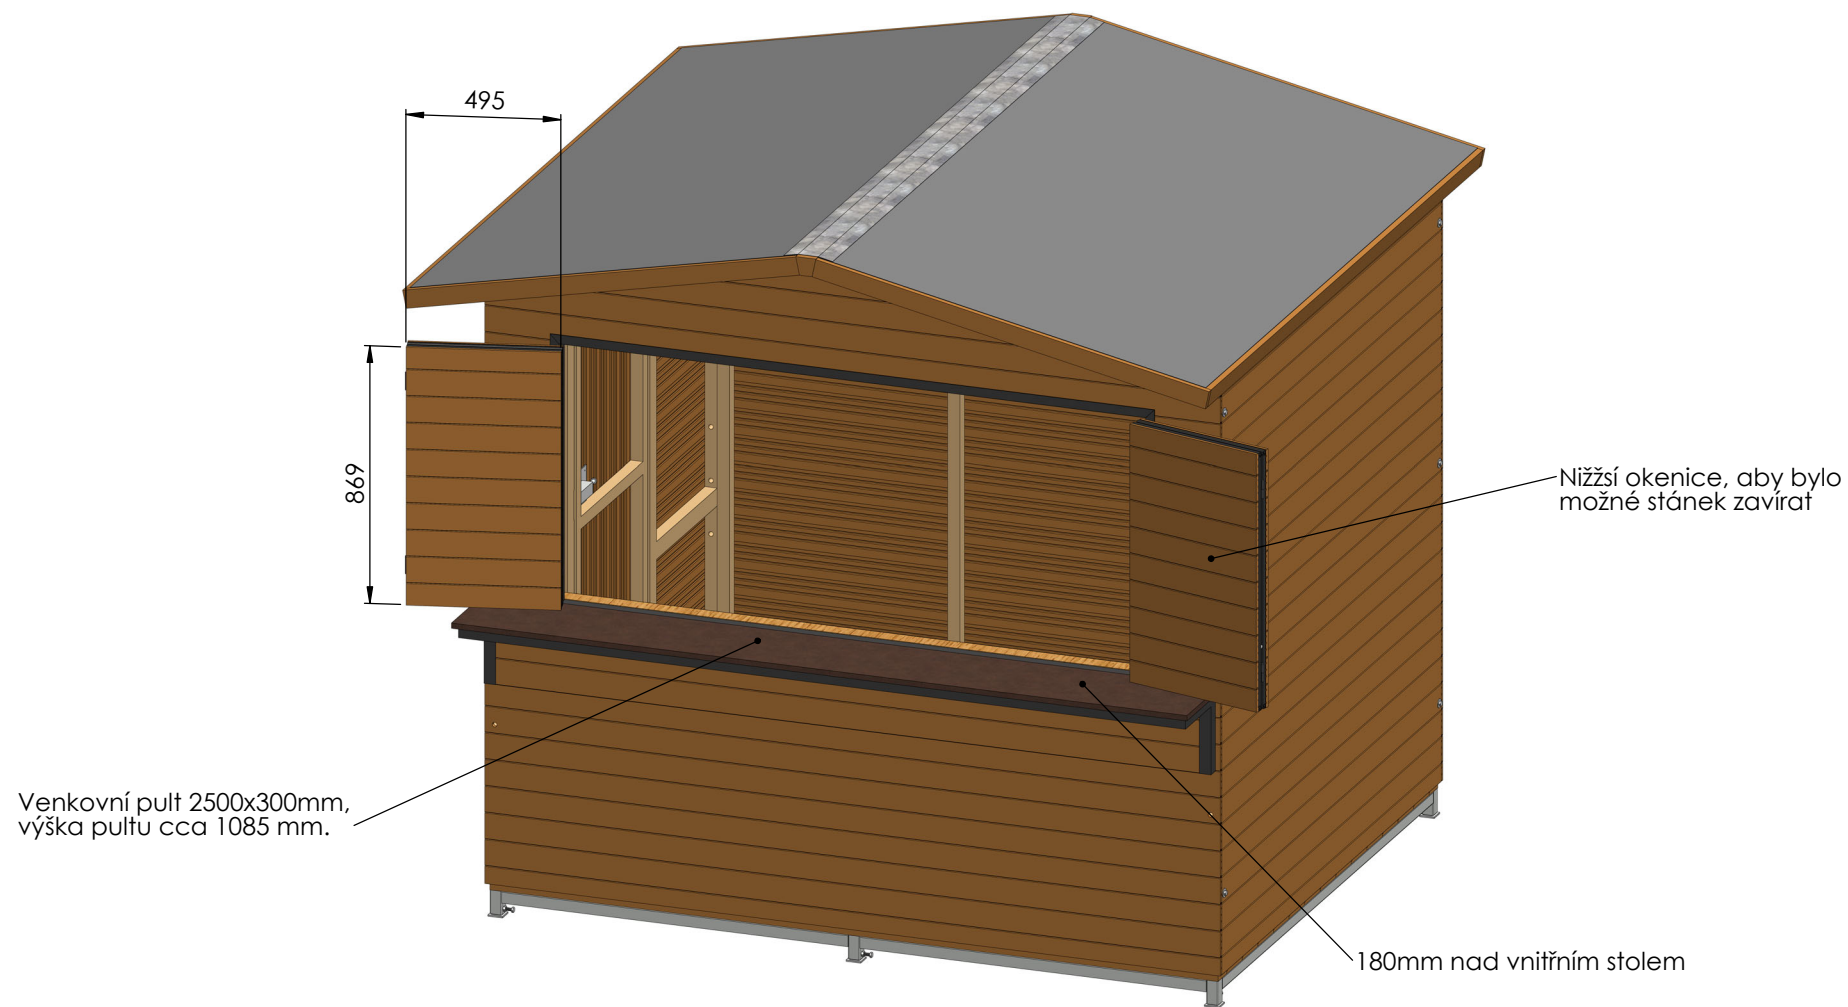

Příloha č. 2 - Technická dokumentace prodejního místa

Je přísně zakázáno umisťovat cedule či bannery na boční či zadní stěny prodejního místa.

Uzamykatelné dveře vysacím zámkem
o maximálním průměru oka 10mm.

Použitelný otvor pro pronesení
věcí 1860 x 660 mm.

Do trámků 42x42mm je povoleno instalovat vruty do průměru 3,5mm.

Je přísně zakázáno do palubek instalovat vruty či sponky.

Venkovní pult 2500x300mm,
výška pultu cca 905 mm
(ve výšce hrany okna).

Druhý vnitřní stůl 2475x545 mm