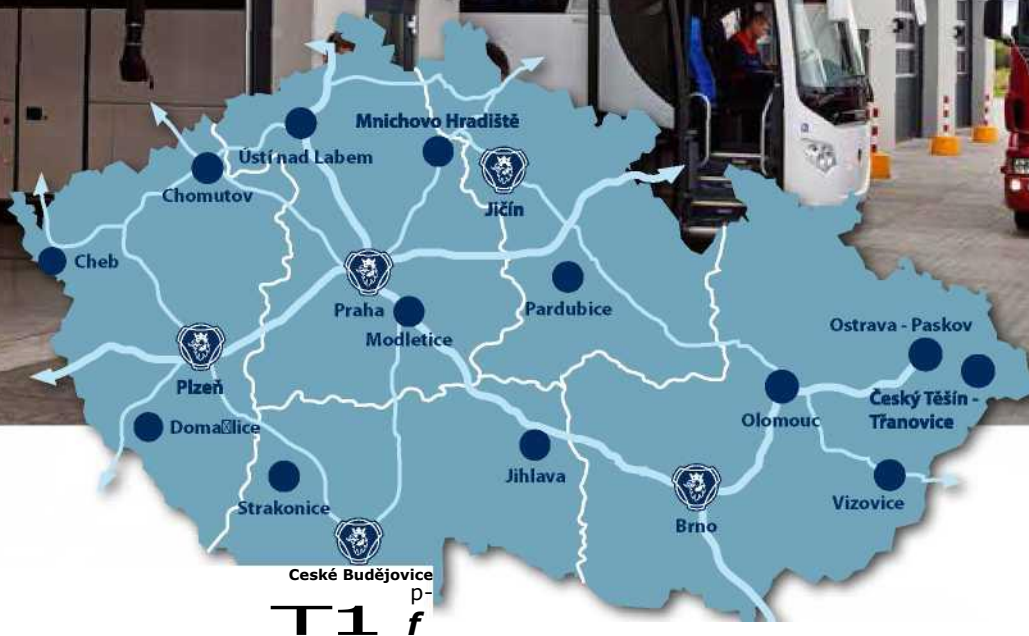

Servisní střediska

1. Servisní středisko na nástavbu:

KOBIT-THZ CZ

Tovární 123 538 21 Slatiňany

2. Servisní síť **SCANIA**

KOBIT, spol. s r.o. | člen skupiny KOBIT Holding, s.r.o.

sídlo: Rozvojová 269, 165 00 Praha 6 | provoz: Konecchlumského 1100, 506 01 Jičín
IČO: 44792247 | DIČ: CZ44792247 | Tel: +420 493 546 411 - 34 | Fax: +420 493 522 974
E-mail: kobit@kobit.cz | Web: www.kobit.cz | facebook.com/kobit