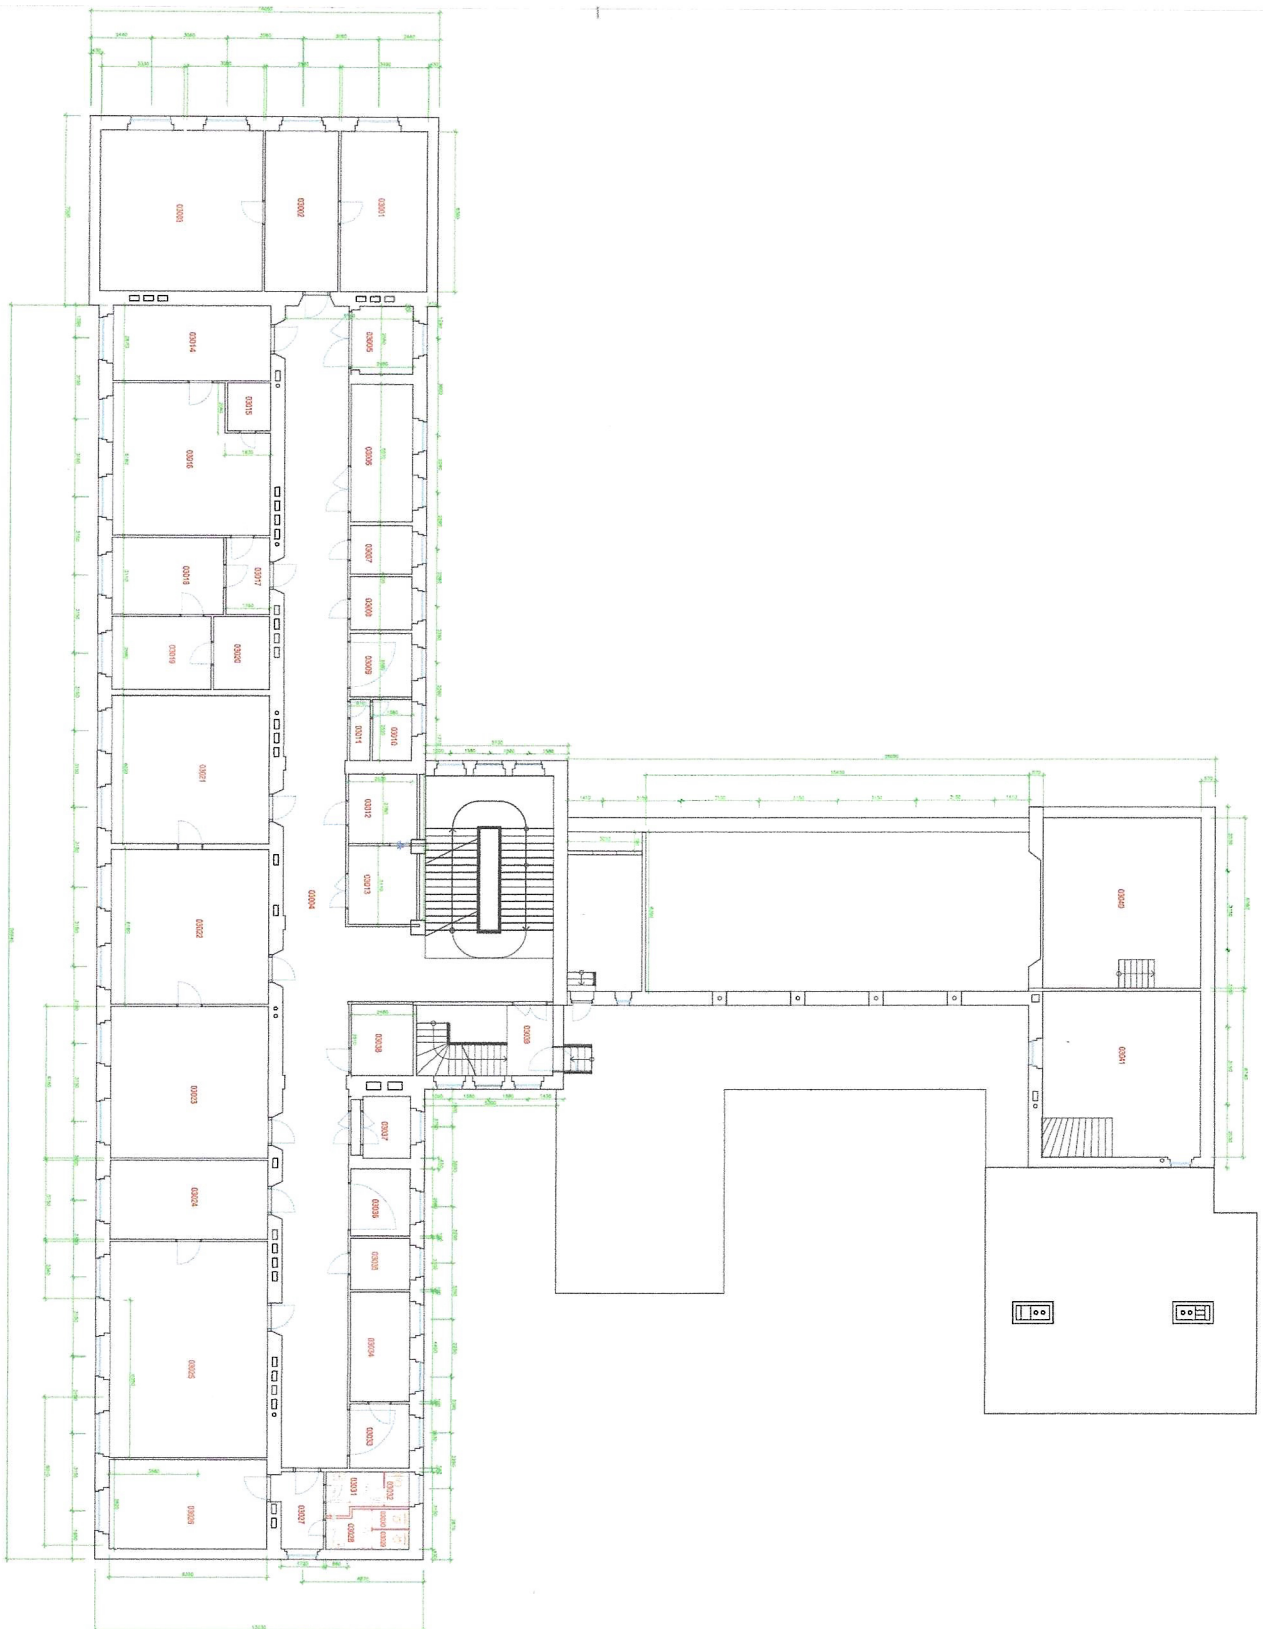

LEGERIA MISTRESS I

Legenda

nama gedung: ...
lokasi: ...
skala: ...

tanggal: ...
revisi: ...

desain: ...
gambar: ...

konstruksi: ...
detail: ...

struktur: ...
mekanikal: ...

listrik: ...
air: ...

sanitasi: ...
keamanan: ...

lain-lain: ...
catatan: ...

revisi: ...
tanggal: ...

desain: ...
gambar: ...