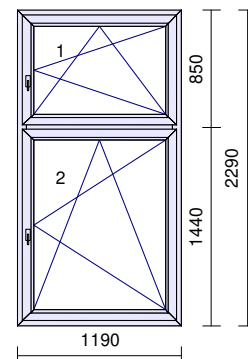

Systém: **VEKA SOFTLINE 70AD**
Rám: 101208 Rám VE70AD 67/70mm
Křídlo: 2 * 103232 Křídlo 80mm V70AD
Barva: **Bílá**
Těsnění: **Černé/Černé**
Kování: **Siegenia TITAN Premium**
kř. profil *klíka*
1 SL 80 300 **OS pravé + mikroventilace**
2 SL 80 600 **OS pravé + mikroventilace**
pole tl. šířka / výška výplň
1.1 24 986/ 671 Climaplus 4-16-4 Ar Ug=1,1
2.1 24 986/ 1261 Climaplus 4-16-4 Ar Ug=1,1

Meziskelní rámeček: **Chromatech Ultra černý RAL9004**

Zaskl.lišty: SOFTLINE70

Vyztužení: STANDARD

Předvrtání: **7/L+P+H**

Odvodnění: **dopředu**

kancelář jídelna přízemí

sít' okenní 2x horní i spodní díl

Rozměr: 1190 x 2290 mm

4	2 ks	20 826,00 Kč	41 652,00 Kč