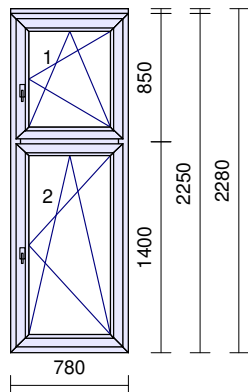

Systém: **VEKA SOFTLINE 70AD**
Rám: 101208 Rám VE70AD 67/70mm
Křídlo: 2 * 103232 Křídlo 80mm V70AD
Barva: **Bílá**
Těsnění: Černé/Černé
Kování: **Siegenia TITAN Premium**
kř. profil *klíka*
1 SL 80 300 **OS pravé + mikroventilace**
2 SL 80 600 **OS pravé + mikroventilace**
pole tl. šířka / výška výplň
1.1 24 576/ 671 Climaplus 4-16-4 Ar Ug=1,1
2.1 24 576/ 1221 Climaplus 4-16-4 Ar Ug=1,1

Meziskelní rámeček: **Chromatech Ultra černý RAL9004**
Přídavný profil: 114201 Rozšíření 30/70mm bez výztuhy
Zaskl.lišty: SOFTLINE70
Vyztužení: STANDARD
Předvrtání: 7/L+P+H
Odvodnění: **dopředu**
Kabinet č. 40 1.NP
Rozměr: 780 x 2280 mm

Pozice č.	Počet	Cena za kus	Cena celkem
7	1 ks	21 406,00 Kč	21 406,00 Kč