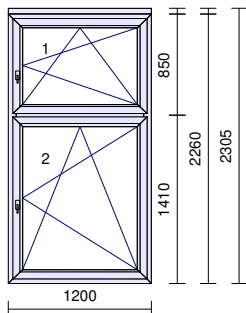

Pozice č.	Počet	Cena za kus	Cena celkem

Zaskl. lišty: SOFTLINE70
Vyztužení: STANDARD
Předvrtání: 7/L+P+H
Odvodnění: **dopředu**
Kabinet č. 59 2.NP
Rozměr: 780 x 2280 mm

10 **1 ks** 21 512,00 Kč 21 512,00 Kč

Systém: **VEKA SOFTLINE 70AD**
Rám: 101208 Rám VE70AD 67/70mm
Křídlo: 2 * 103232 Křídlo 80mm V70AD
Barva: **Bílá**
Těsnění: Černé/Černé
Kování: **Siegenia TITAN Premium**
kř. profil klíka
1 SL 80 300 **OS pravé + mikroventilace**
2 SL 80 600 **OS pravé + mikroventilace**
pole tl. šířka / výška výplň
1.1 24 996/ 671 Climaplust 4-16-4 Ar Ug=1,1
2.1 24 996/ 1231 Climaplust 4-16-4 Ar Ug=1,1

Meziskelní rámeček: **Chromatech Ultra černý RAL9004**
Přídavný profil: 114202 Rozšíření 45/70mm bez výztuhy
Zaskl. lišty: SOFTLINE70
Vyztužení: STANDARD
Předvrtání: 7/L+P+H
Odvodnění: **dopředu**
kabinet č.58 2.NP
Rozměr: 1200 x 2305 mm

11 **1 ks** 49 658,00 Kč 49 658,00 Kč