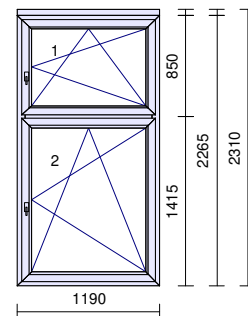

Systém: **VEKA SOFTLINE 70AD**
Rám: 101208 Rám VE70AD 67/70mm
Křídlo: 2 * 103232 Křídlo 80mm V70AD
Barva: **Bílá**
Těsnění: Černé/Černé
Kování: **Siegenia TITAN Premium**
kř. profil *klíka*
1 SL 80 300 **OS pravé + mikroventilace**
2 SL 80 600 **OS pravé + mikroventilace**
pole tl. šířka / výška výplň
1.1 24 986/ 671 Climaplus 4-16-4 Ar Ug=1,1
2.1 24 986/ 1236 Climaplus 4-16-4 Ar Ug=1,1

Meziskelní rámeček: **Chromatech Ultra černý RAL9004**
Přídavný profil: 114202 Rozšíření 45/70mm Bílé bez výztuhy
Zaskl.lišty: SOFTLINE70
Vyztužení: STANDARD
Předvrtání: 7/L+P+H
Odvodnění: **dopředu**
kabinet č.34 1.NP
Rozměr: 1190 x 2310 mm

8	1 ks	20 565,00 Kč	20 565,00 Kč