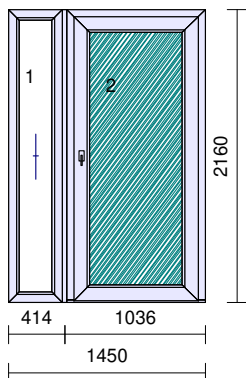

Pozice č.	Počet	Cena za kus	Cena celkem

Zaskl. lišty: SOFTLINE70
Vyztužení: STANDARD
Předvrtání: 7/L+P+H
Odvodnění: **dopředu**
Kabinet č. 59 2.NP
Rozměr: 780 x 2280 mm

10 **1 ks** 21 512,00 Kč 21 512,00 Kč

Systém: **VEKA SOFTLINE 70AD**
Rám: 101208 Rám VE70AD 67/70mm
Křídlo: 2 * 103232 Křídlo 80mm V70AD
Barva: **Bílá**
Těsnění: Černé/Černé
Kování: **Siegenia TITAN Premium**
kř. profil klíka
1 SL 80 300 **OS pravé + mikroventilace**
2 SL 80 600 **OS pravé + mikroventilace**
pole tl. šířka / výška výplň
1.1 24 996/ 671 Climaplust 4-16-4 Ar Ug=1,1
2.1 24 996/ 1231 Climaplust 4-16-4 Ar Ug=1,1

Meziskelní rámeček: **Chromatech Ultra černý RAL9004**
Přídavný profil: 114202 Rozšíření 45/70mm bez výztuhy
Zaskl. lišty: SOFTLINE70
Vyztužení: STANDARD
Předvrtání: 7/L+P+H
Odvodnění: **dopředu**
kabinet č.58 2.NP
Rozměr: 1200 x 2305 mm

11 **1 ks** 49 658,00 Kč 49 658,00 Kč

Systém: **VEKA SOFTLINE 70AD**
Rám: 101214 Rám 80/70mm+ALU práh 104427 pro VD
Křídlo: bez křídla
105233 Křídlo 120mm V70AD otv.VEN
Barva: **Bílá**
Těsnění: Černé/Černé
Kování: **Siegenia TITAN Premium**
kř. profil klíka
1 F **Pevné bez křídla**
2 SL120T 1050 **VD pravé klíka-koule**
pole tl. šířka / výška výplň
1.1 24 271/ 2032 CP 4-16-4 Ar Ug=1,1/ KURA čirá
2.1 24 711/ 1889 Výplň 24mm bílá RAL9016

Meziskelní rámeček: **Chromatech Ultra černý RAL9004**
Spojení: VE70 Systemkopplung Varianta B1 ly=10,44cm4
Zaskl. lišty: SOFTLINE70
Vyztužení: STANDARD
Odvodnění: **dopředu**
vchodové dveře 900mm, plné křídlo PVC 24mm, boční díl sklo kúra,
pohled zvenku, otevíravé ven, klíka - koule bílá
Rozměr: 1450 x 2160 mm