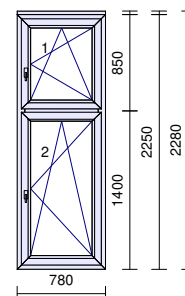

Systém: **VEKA SOFTLINE 70AD**
Rám: 101208 Rám VE70AD 67/70mm
Křídlo: 2 * 103232 Křídlo 80mm V70AD
Barva: **Bílá**
Těsnění: Černé/Černé
Kování: **Siegenia TITAN Premium**
kř. profil *klíka*
1 SL 80 300 **OS pravé + mikroventilace**
2 SL 80 600 **OS pravé + mikroventilace**
pole tl. šířka / výška výplň
1.1 24 576/ 671 Climaplus 4-16-4 Ar Ug=1,1
2.1 24 576/ 1221 Climaplus 4-16-4 Ar Ug=1,1

Meziskelní rámeček: **Chromatech Ultra černý RAL9004**
Přídavný profil: 114201 Rozšíření 30/70mm bez výztuhy