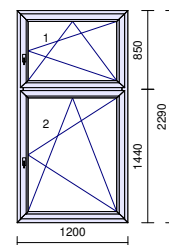

Systém: **VEKA SOFTLINE 70AD**
Rám: 101208 Rám VE70AD 67/70mm
Křídlo: 2 * 103232 Křídlo 80mm V70AD
Barva: **Bílá**
Těsnění: **Černé/Černé**
Kování: **Siegenia TITAN Premium**
kř. profil *klíka*
1 SL 80 300 **OS pravé + mikroventilace**
2 SL 80 600 **OS pravé + mikroventilace**
pole tl. šířka / výška výplň
1.1 24 996/ 671 Climaplus 4-16-4 Ar Ug=1,1