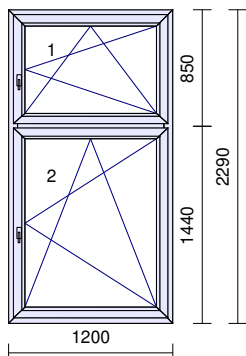

RI OKNA a.s.

Ukolky 1055
696 81 Bzenec
Česká republika

IČ: 60724862
DIČ: CZ60724862

Společnost je zapsána v obchodním rejstříku
Krajského soudu v Brně v oddíle B, vložce č. 4626.

obchodní zastoupení:

JKT OKNA Olomouc, s.r.o.

Wellnerova 1215/3 (Ušatý dům)
77900 Olomouc

Zpracoval: JKT OKNA - W4
Obchodní zástupce: JKT OKNA Olomouc, s.r.o.
Kontakt: **Jakub Kühr, Ing.**
 Josef Kühr

Dne: 10.5.2024

ZS a MS Svatoplukova
Ivana Marešová Mgr.
zadní část budovy - kabinety
Svatoplukova 11
779 00 Olomouc

CENOVÁ NABÍDKA

č. OW3061 /

zadní část - kabinety

Pozice č.	Počet	Cena za kus	Cena celkem
1	1 ks	20 826,00 Kč	20 826,00 Kč

Systém: **VEKA SOFTLINE 70AD**
Rám: 101208 Rám VE70AD 67/70mm
Křídlo: 2 * 103232 Křídlo 80mm V70AD
Barva: **Bílá**
Těsnění: **Černé/Černé**
Kování: **Siegenia TITAN Premium**
kř. profil *klíka*
1 SL 80 300 **OS pravé + mikroventilace**
2 SL 80 600 **OS pravé + mikroventilace**
pole tl. šířka / výška výplň
1.1 24 996/ 671 Climaplus 4-16-4 Ar Ug=1,1
2.1 24 996/ 1261 Climaplus 4-16-4 Ar Ug=1,1

Meziskelní rámeček: **Chromatech Ultra černý RAL9004**

Zaskl.lišty: SOFTLINE70

Vyztužení: STANDARD

Předvrtání: **7/L+P+H**

Odvodnění: **dopředu**

kabinek č.11 přízemí

Rozměr: 1200 x 2290 mm

Pozice č.	Počet	Cena za kus	Cena celkem
2	2 ks	20 238,00 Kč	40 476,00 Kč