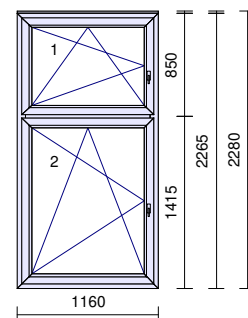

Systém: **VEKA SOFTLINE 70AD**
Rám: 101208 Rám VE70AD 67/70mm
Křídlo: 2 * 103232 Křídlo 80mm V70AD
Barva: **Bílá**
Těsnění: Černé/Černé
Kování: **Siegenia TITAN Premium**
kř. profil *klíka*
1 SL 80 300 **OS levé + mikroventilace**
2 SL 80 600 **OS levé + mikroventilace**
pole tl. šířka / výška výplň
1.1 24 956/ 671 Climaplus 4-16-4 Ar Ug=1,1
2.1 24 956/ 1236 Climaplus 4-16-4 Ar Ug=1,1

Meziskelní rámeček: **Chromatech Ultra černý RAL9004**
Přídavný profil: 114200 Rozšíření 15/70mm Bílé
Zaskl.lišty: SOFTLINE70
Vyztužení: STANDARD
Předvrtání: 7/L+P+H
Odvodnění: **dopředu**
kabinet č.61 2.NP
Rozměr: 1160 x 2280 mm

9	1 ks	16 176,00 Kč	16 176,00 Kč