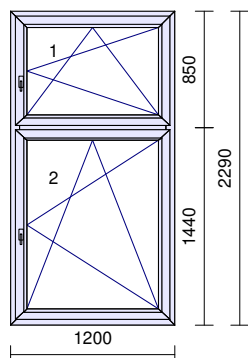

Pozice č.	Počet	Cena za kus	Cena celkem
	2 1 24 996 / 1261	Climaplus 4-16-4 Ar Ug=1,1	
		Meziskelní rámeček: Chromatech Ultra černý RAL9004	
		Zaskl.lišty: SOFTLINE70	
		Vyztužení: STANDARD	
		Předvrtání: 7/L+P+H	
		Odvodnění: dopředu	
		Kabinet EKONOM 2ks oken 1.NP	
		Rozměr: 1200 x 2290 mm	

5	1 ks	20 826,00 Kč	20 826,00 Kč

Systém: **VEKA SOFTLINE 70AD**
Rám: 101208 Rám VE70AD 67/70mm
Křídlo: 2 * 103232 Křídlo 80mm V70AD
Barva: **Bílá**
Těsnění: Černé/Černé
Kování: **Siegenia TITAN Premium**
kř. profil *klíka*
1 SL 80 300 **OS pravé + mikroventilace**
2 SL 80 600 **OS pravé + mikroventilace**
pole tl. šířka / výška výplň
1.1 24 996/ 671 Climaplus 4-16-4 Ar Ug=1,1
2.1 24 996/ 1261 Climaplus 4-16-4 Ar Ug=1,1

Meziskelní rámeček: **Chromatech Ultra černý RAL9004**
Zaskl.lišty: SOFTLINE70
Vyztužení: STANDARD
Předvrtání: 7/L+P+H
Odvodnění: **dopředu**
Kabinet č. 41 1.NP
Rozměr: 1200 x 2290 mm

6	1 ks	16 176,00 Kč	16 176,00 Kč