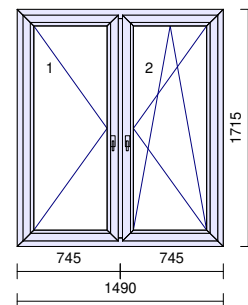

Meziskelní rámeček: **Chromatech Ultra černý RAL9004**

Zaskl.lišty: SOFTLINE70

Vyztužení: STANDARD

Předvrtání: **7/L+P+H**

Odvodnění: **dopředu**

kabinek č.11 přízemí

Rozměr: 1200 x 2290 mm

Pozice č.	Počet	Cena za kus	Cena celkem
2	2 ks	20 238,00 Kč	40 476,00 Kč