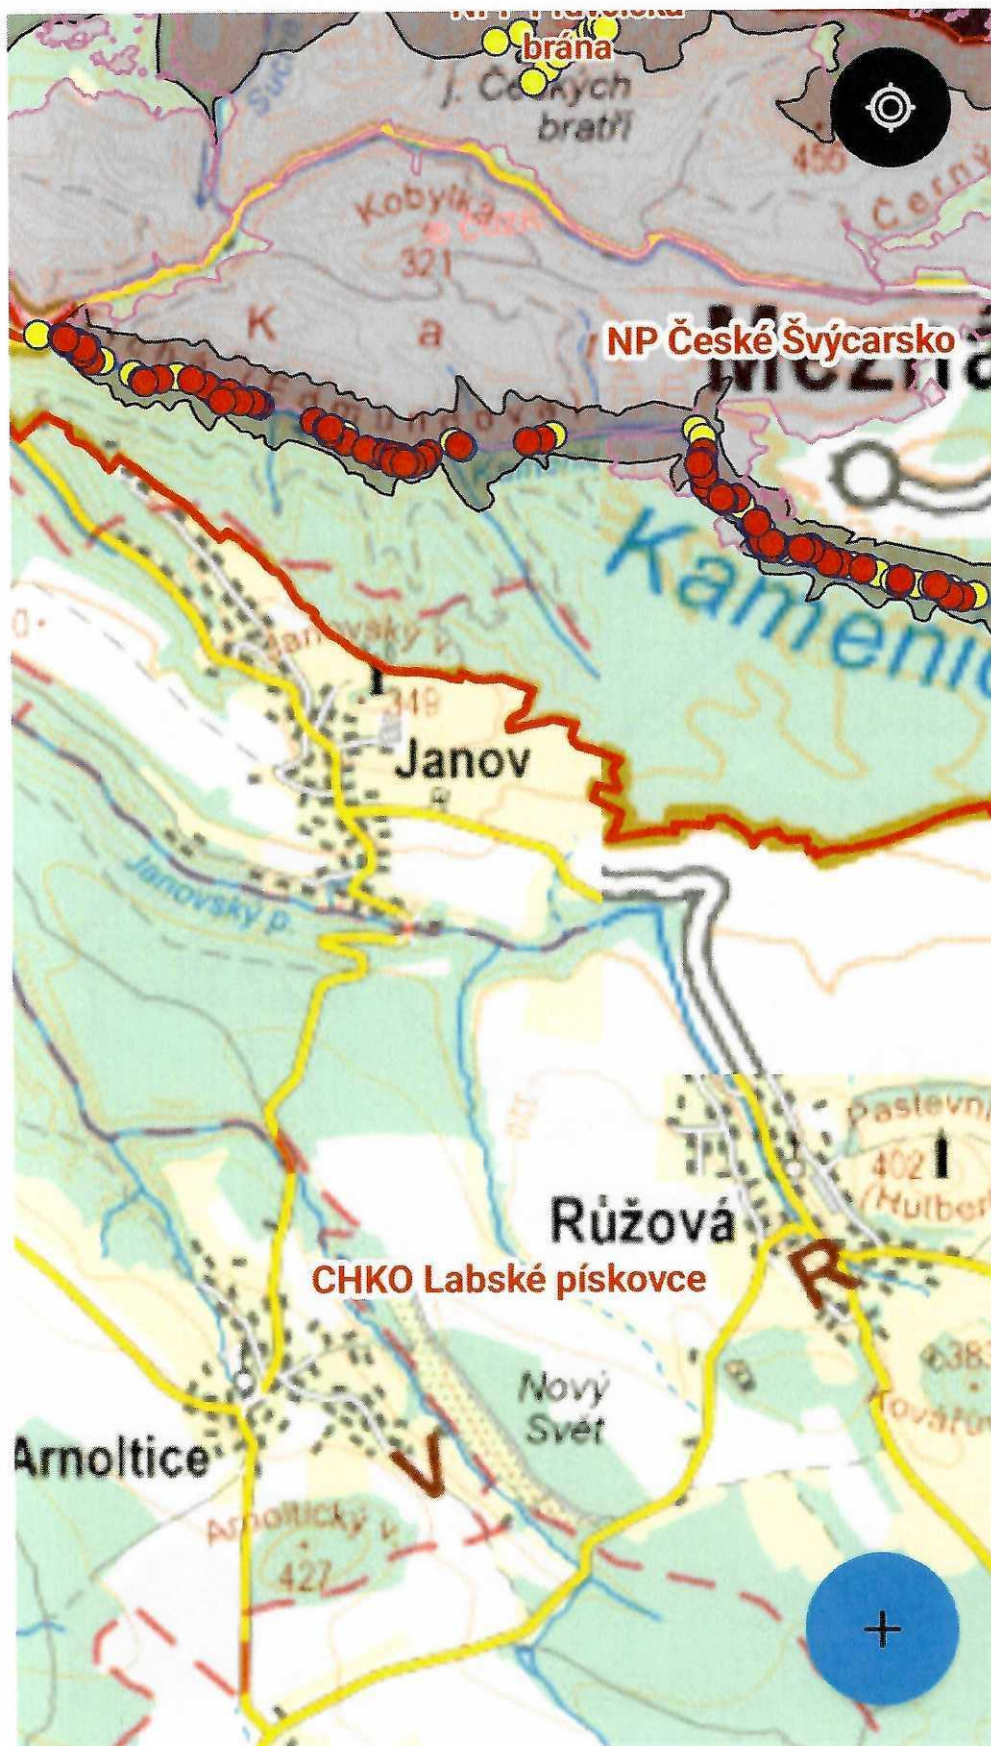

Příloha č. 2 ke smlouvě o dílo č.j. SNPCS 03949/2024: Mapa lokalit - Křinice

Příloha č. 2 ke smlouvě o dílo č.j. SNPCS 03949/2024: Mapa lokalit - Kamenice

Příloha č. 2 ke smlouvě o dílo č.j. SNPCS 03949/2024: Mapa lokalit – Kamenice - pokračování