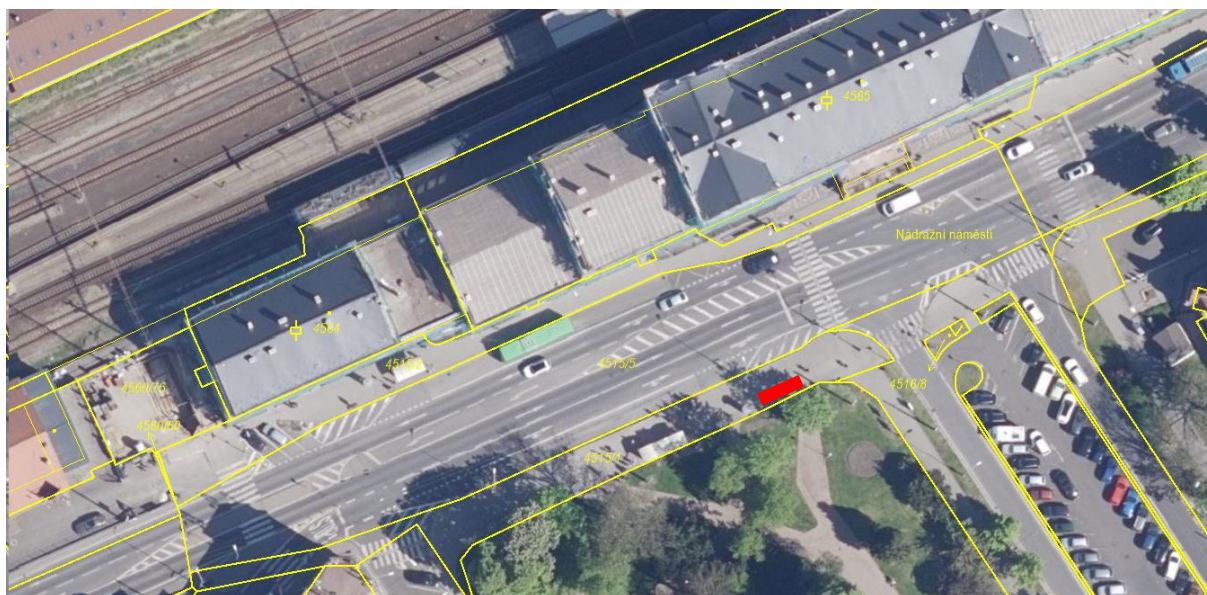

## Seznam stanovišť elektrokoloběžek na území Statutárního města Teplice

1. část pozemku p. č. 4515/1 o výměře cca 7,5 m<sup>2</sup> v k. ú. Teplice – naproti vlakovému nádraží

2. část pozemku p. č. 508/1 o výměře cca 7,5 m<sup>2</sup> v k. ú. Teplice-Řetenice – část chodníku v Libušině ulici