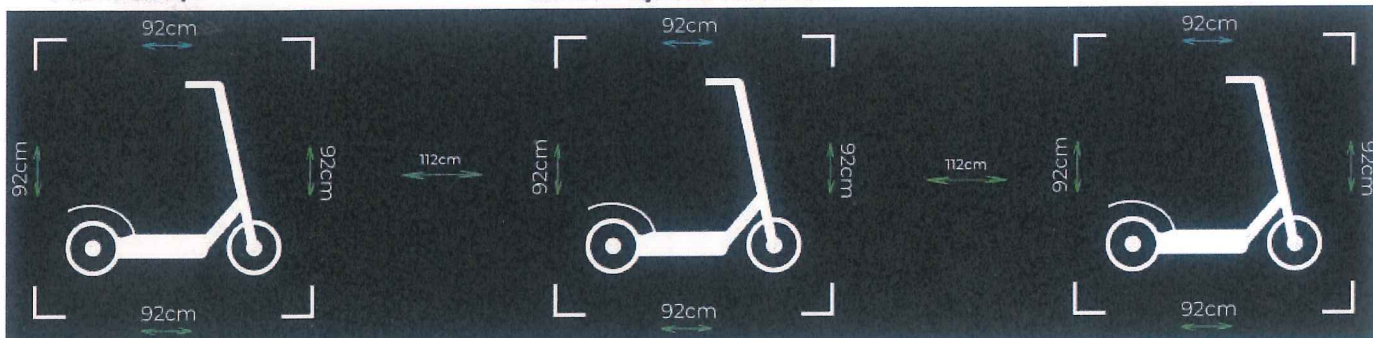

P.Č. : 508/1

K.Ú. : Teplice Řetenice

Výměra: 5 x 1,5m