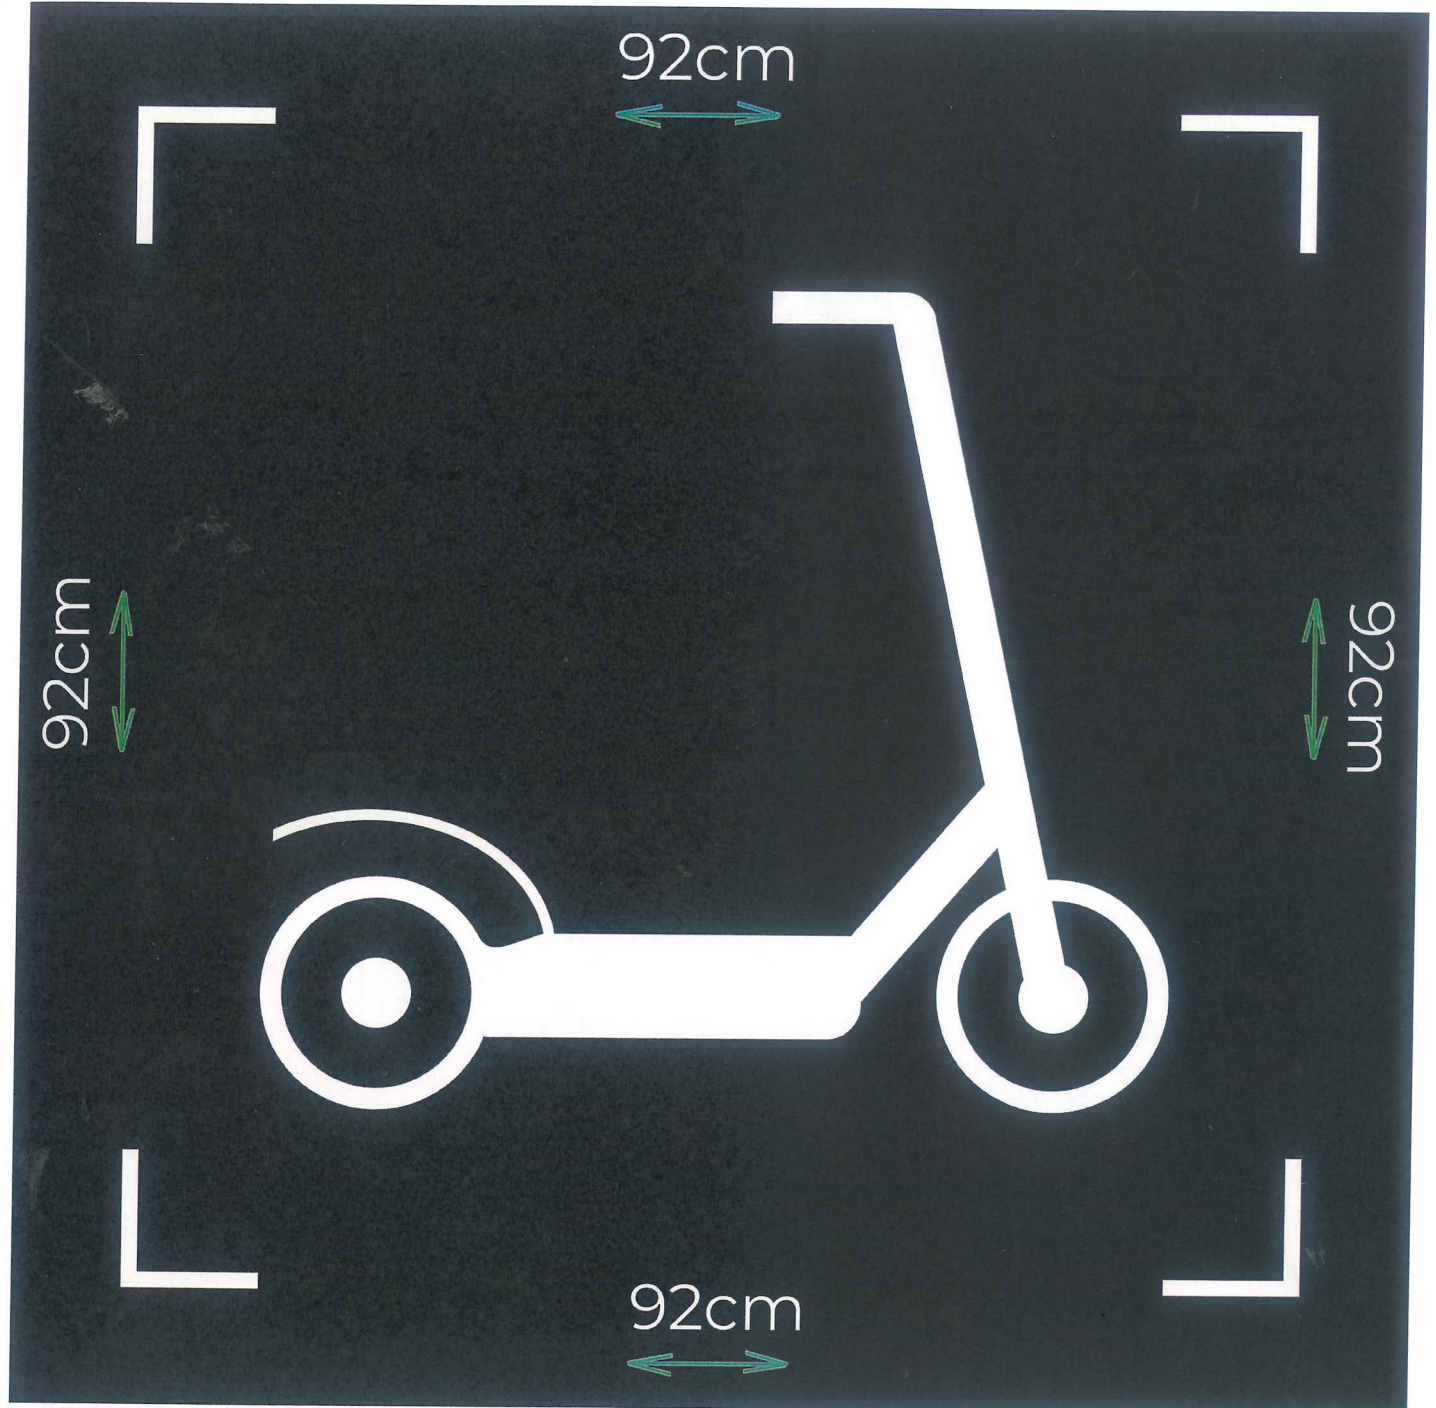

# Rozměry parkovacího místa

# Označení pozemku Teplice

**P.Č. : 4515/1**

**K.Ú. : Teplice 767003**

**Výměra: 5 x 1,5m**

**P.Č. : 508/1**

**K.Ú. : Teplice Řetenice**

**Výměra: 5 x 1,5m**

**P.Č. : 4532/1**

**K.Ú. : Teplice 766003**

**Výměra: 5 x 1,5m**

**P.Č. : 1560/19**

**K.Ú. : Teplice - Trnovany 766**

**Výměra: 5 x 1,5m**