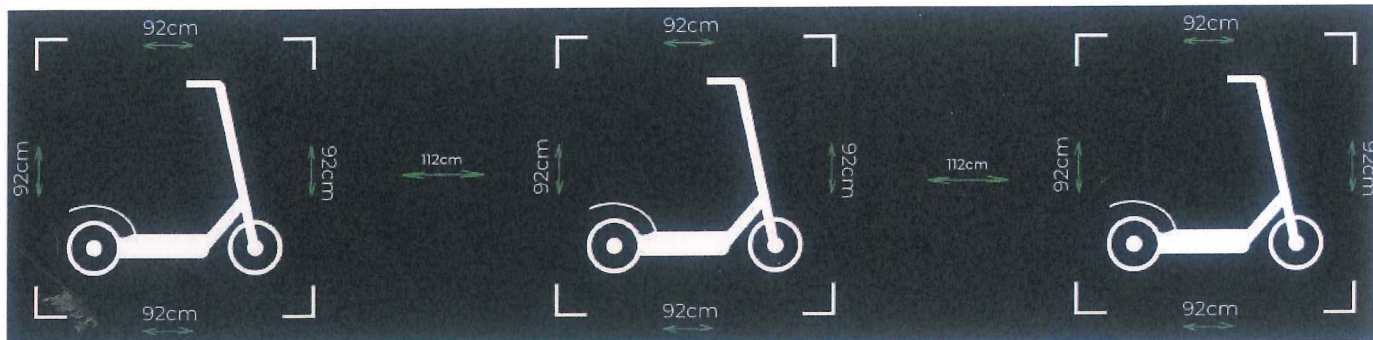

# Rozměry parkovacího místa

# Označení pozemku Teplice

**P.Č. : 4515/1**

**K.Ú. : Teplice 767003**

**Výměra: 5 x 1,5m**

**P.Č. : 508/1**

**K.Ú. : Teplice Řetenice**

**Výměra: 5 x 1,5m**

**P.Č. : 4532/1**

**K.Ú. : Teplice 766003**

**Výměra: 5 x 1,5m**

**P.Č. : 1560/19**

**K.Ú. : Teplice - Trnovany 766**

**Výměra: 5 x 1,5m**