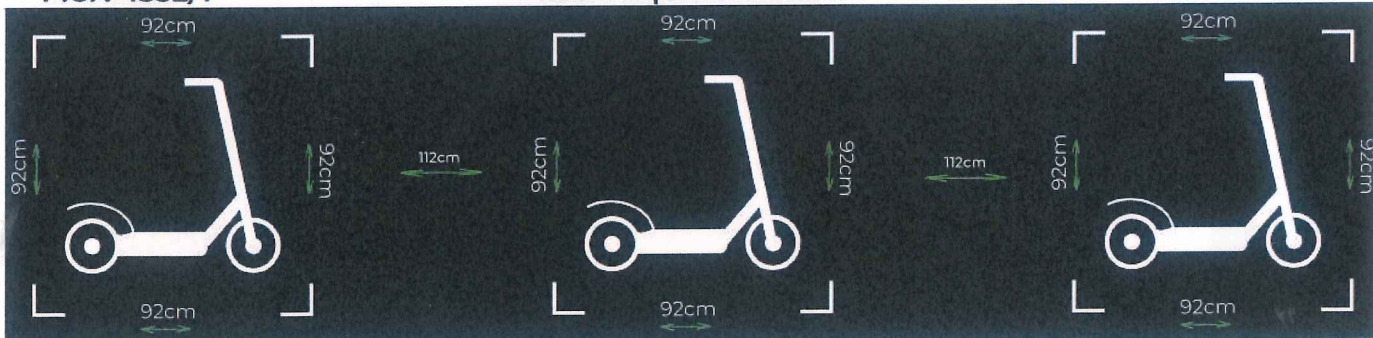

# Rozměry parkovacího místa

**K.Ú. : Teplice 766003**

**Výměra: 5 x 1,5m**

**P.Č. : 1560/19**

**K.Ú. : Teplice - Trnovany 766**

**Výměra: 5 x 1,5m**