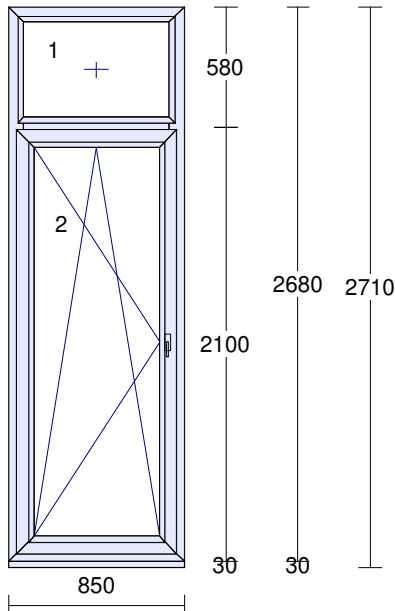

Pozice: 4

Množství: 2 ks

- -pProfil:$ ALFA_EVO
- -pŠířka:$ 850 mm
- -pVýška:$ 2680 mm
- -pBarva venku:$ **Golden Oak 51^**
- -pBarva uvnitř:$ **bílá**
- -pRám:$ rám standard
- -pKřídlo:$ bez křídla,
  křídlo standard
- -pPoutec:$ sloupek/příčka bE82 MD 96mm
- -pRozšíření:$ podkl.prof.30 mm
- -pVýplň:$ 2 * 4 Planibel Top N+ /18/ 4 Float /18/ 4 Planibel Top N+, Arg., Ug 0.50, Rw(skla) 33 dB
- -pVýplň tl.:$ 2 * 48.0 mm
- -pKování:$ **Pole + název otvírky:**
  1 pevně v rámu
  2 otevíravé sklopné levé balkon
- -pKotvení:$ na kotvy - bez vrt.
- -pOdvodnění:$ dopředu
- -pHmotnost kg:$ 92

Poznámka k pozici: :

Horizontální žaluzie, barva lamel bílá - 4 ks