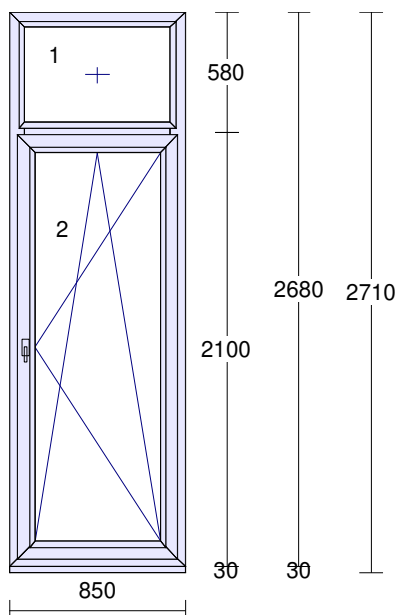

Pozice: 4a

Množství: 1 ks

-pProfil:\$	ALFA_EVO
-pŠířka:\$	850 mm
-pVýška:\$	2680 mm
-pBarva venku:\$	<b>Golden Oak 51^</b>
-pBarva uvnitř:\$	<b>bílá</b>
-pRám:\$	rám standard
-pKřídlo:\$	bez křídla, křídlo standard
-pPoutec:\$	sloupek/příčka bE82 MD 96mm
-pRozšíření:\$	podkl.prof.30 mm
-pVýplň:\$	2 * 4 Planibel Top N+ /18/ 4 Float /18/ 4 Planibel Top N+, Arg., Ug 0.50, Rw(skla) 33 dB
-pVýplň tl.:\$	2 * 48.0 mm
-pKování:\$	<b>Pole + název otvírky:</b> 1 pevně v rámu 2 otevíravé sklopné pravé balkon na kotvy - bez vrt.
-pKotvení:\$	
-pOdvodnění:\$	dopředu
-pHmotnost kg:\$	92