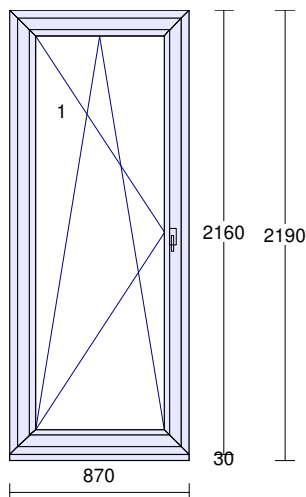

## Pozice: 3

Množství: 2 ks

- pProfil:\$ ALFA\_EVO
- pŠířka:\$ 870 mm
- pVýška:\$ 2160 mm
- pBarva venku:\$ **Golden Oak 51^**
- pBarva uvnitř:\$ **bílá**
- pRám:\$ rám standard
- pKřídlo:\$ křídlo standard
- pRozšíření:\$ podkl.prof.30 mm
- pVýplň:\$ 4 Planibel Top N+ /18/ 4 Float /18/ 4 Planibel Top N+, Arg., Ug 0.50, Rw(skla) 33 dB
- pVýplň tl.:\$ 48.0 mm
- pKování:\$ **Pole + název otvírky:**  
1 otevíravé sklopné levé balkon
- pKotvení:\$ na kotvy - bez vrt.
- pOdvodnění:\$ dopředu
- pHmotnost kg:\$ 77