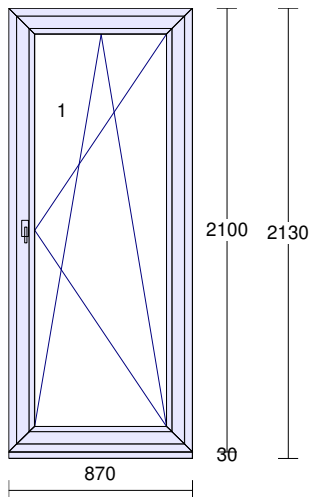

Pozice: 3b

Množství: 1 ks

- -pProfil:$ ALFA_EVO
- -pŠířka:$ 870 mm
- -pVýška:$ 2100 mm
- -pBarva venku:$ **Golden Oak 51^**
- -pBarva uvnitř:$ **bílá**
- -pRám:$ rám standard
- -pKřídlo:$ křídlo standard
- -pRozšíření:$ podkl.prof.30 mm
- -pVýplň:$ 4 Planibel Top N+ /18/ 4 Float /18/ 4 Planibel Top N+, Arg., Ug 0.50, Rw(skla) 33 dB
- -pVýplň tl.:$ 48.0 mm
- -pKování:$ **Pole + název otvírky:**
  1 otevíravé sklopné pravé balkon
- -pKotvení:$ na kotvy - bez vrt.
- -pOdvodnění:$ dopředu
- -pHmotnost kg:$ 75

Poznámka k pozici: :

Horizontální žaluzie, barva lamel bílá 1 ks