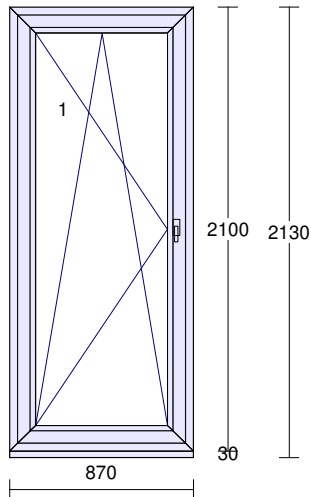

## Pozice: 3a

Množství: 1 ks

- pProfil:\$ ALFA\_EVO
- pŠířka:\$ 870 mm
- pVýška:\$ 2100 mm
- pBarva venku:\$ **Golden Oak 51^**
- pBarva uvnitř:\$ **bílá**
- pRám:\$ rám standard
- pKřídlo:\$ křídlo standard
- pRozšíření:\$ podkl.prof.30 mm
- pVýplň:\$ 4 Planibel Top N+ /18/ 4 Float /18/ 4 Planibel Top N+, Arg., Ug 0.50, Rw(skla) 33 dB
- pVýplň tl.:\$ 48.0 mm
- pKování:\$ **Pole + název otvírky:**  
1 otevíravé sklopné levé balkon
- pKotvení:\$ na kotvy - bez vrt.
- pOdvodnění:\$ dopředu
- pHmotnost kg:\$ 75