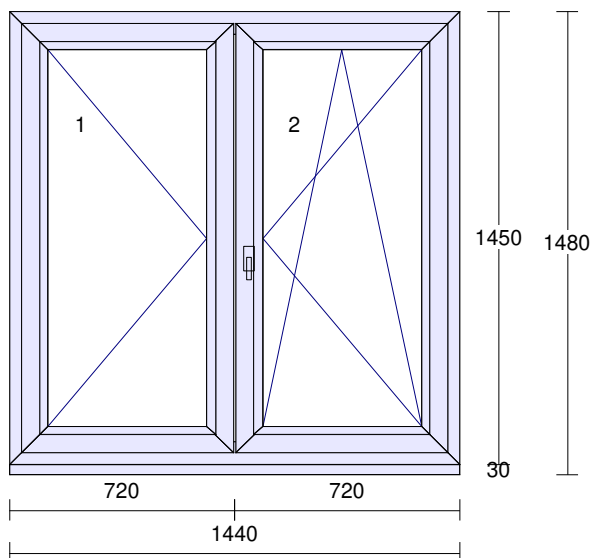

**Všechny elementy (okna, dveře) jsou zobrazeny jen schematicky, uvedené rozměry jsou výrobní (vnější) rozměry oken. Prvky jsou zobrazeny z pohledu z interiéru, pro orientaci otevírání.**

Všechny elementy (okna, dveře) jsou zobrazeny jen schematicky, uvedené rozměry jsou výrobní (vnější) rozměry oken. Prvky jsou zobrazeny z pohledu z interiéru, pro orientaci otevírání.

- pProfil:\$ ALFA\_EVO
- pŠířka:\$ 1440 mm
- pVýška:\$ 1450 mm
- pBarva venku:\$ **Golden Oak 51^**
- pBarva uvnitř:\$ **bílá**
- pRám:\$ rám standard
- pKřídlo:\$ 2 \* křídlo standard
- pRozšíření:\$ podkl.prof.30 mm
- pVýplň:\$ 2 \* 4 Planibel Top N+ /18/ 4 Float /18/ 4  
Planibel Top N+, Arg., Ug 0.50, Rw(skla) 33 dB
- pVýplň tl.:\$ 2 \* 48.0 mm
- pKování:\$ **Pole + název otvírky:**  
1 otevíravé levé štlup  
2 otevíravé sklopné pravé hlavní
- pKotvení:\$ na kotvy - bez vrt.
- pOdvodnění:\$ dopředu
- pHmotnost kg:\$ 86