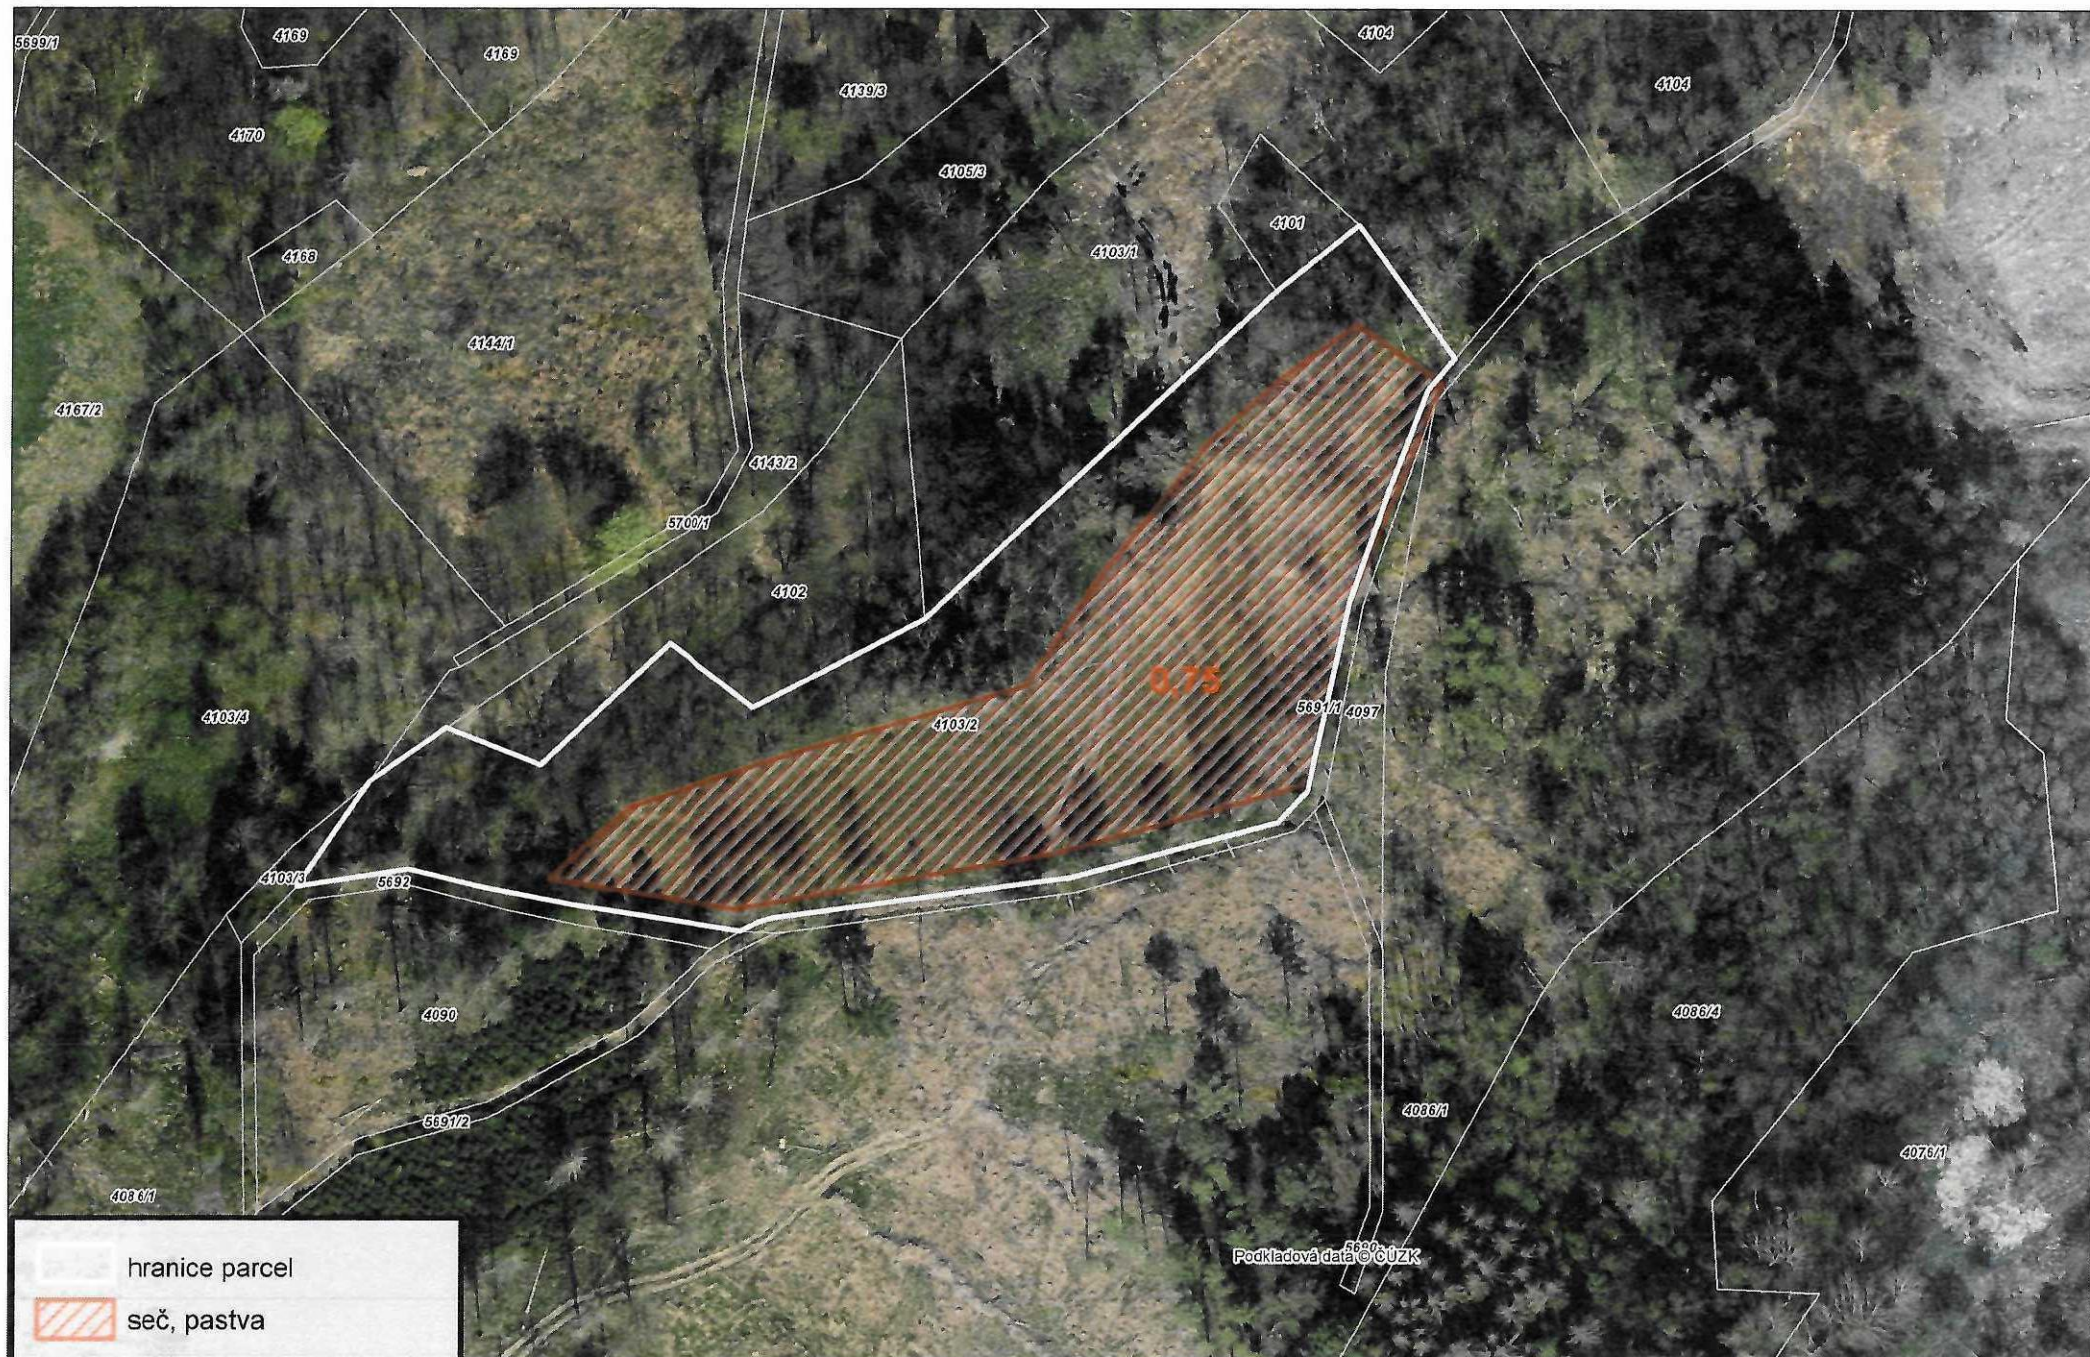

Zákres lokalizace opatření

p.p.č. 4347/3 k.ú. Mikulášovice - Tesanda

	hranice parcel
	seč křovinořezem
	pastva

Podkladová data © GÚZK

Vydavatel: Správa Národního parku České Švýcarsko

Zákres lokalizace opatření

p.p.č. 4103/2 k.ú. Mikulášovice

Vydavatel: Správa Národního parku České Švýcarsko

Zákres lokalizace opatření

p.p.č. 639/1 k.ú. Vlčí hora

Vydavatel: Správa Národního parku České Švýcarsko