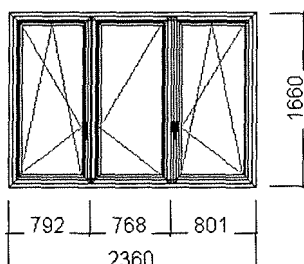

meziskelní mřížka a před ní nalepovací příčka z exteriéru

Součástí ceny pozice je

Profil: SPROSSE 23 MM, 358 mm	2 ks
Profil: SPROSSE 23 MM, 358 mm	2 ks
Profil: SPROSSE 23 MM, 358 mm	2 ks
Profil: SPROSSE 23 MM, 358 mm	2 ks
Kování: Sklopné - kličkový otvírač (panty MACO)	2 ks
Součást kování: Klikový ovladač bílý - 3m vedení	2 ks
Součást kování: Okenní klika bílá RAL9016	2 ks

2. Pozice: / ID 2	Trojdílné okno (štulp, příčka)	Množství: 1 ks
--------------------------	---------------------------------------	-----------------------

Šířka/výška 2360 / 1660 mm

Hmotnost: 175 kg

Profily: GEALAN S 9000