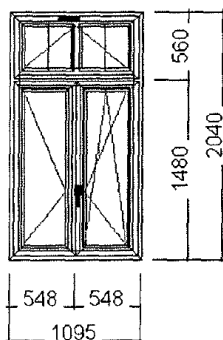

Místem realizace je Komenského 54 v Přerově,

Všechny obrázky jsou vyobrazeny jako pohled zevnitř.

1. Pozice: / ID 1

Dvojdílné okno s nadsvětlíkem příčka

Množství: 2 ks

Šířka/výška 1095 / 2040 mm

Hmotnost: 106 kg

Profily: GEALAN S 9000

Okna - bílá

Váhorys:

Šířka prof. kombinace: 118 mm

Barva: Barva bílá, černé těsnění

Kování: MACO Standard+

2kř okno O/OS - bezpečnost "A", snížená klika

Sklopné - kličkový otvírač (panty MACO)