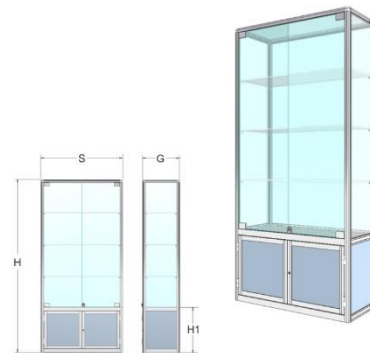

Rozměr: šířka 100 x hloubka 40 x výška podstavce 70 + výška kopule 25 cm

Konstrukce

- Hliníkový oválný profil
- **Kalené sklo**
- Barva profilu elox šedý
- Prosklená šikmo osazená kopule lepená metodou UV
- Otevírání nahoru zvednutím víka na pantech
- Bez madel
- Dvířka v hliníkovém rámu
- Uzamykatelná
- Dno vitríny z nábytkové desky barva **bílá**
- Počet vitrín 2 ks

Ilustrační foto z jiné zakázky

2.STALPK02 Stolová vitrína s podstavcem, kalené sklo. Elegantní provedení ideální pro vystavení muzejních exponátů, šperků či bižuterie.

provedení:

Rozměry: **šířka 100 x hloubka 40 x výška 70 x výška kopule 30 cm**

Ilustrační foto z jiné zakázky

3.BIPK02 Prezentační vitrina kalené sklo se skříňkou pro vystavení exponátů a prezentaci zboží.

Rozměr: šířka 80 x hloubka 80 x výška 180 cm

Konstrukce

- Hliníkový oválný profil
 - Barva profilu elox šedý
 - Stabilní základna s krátkými nožkami, nožky s možností výškového nastavení
 - Boční stěny a dvířka: **kalené sklo**
 - Zadní stěna: kalené sklo
 - Uzamykatelná
 - Obsahuje nízkou **skříňku 50 cm**
 - Barva MDF desek **bílá**
 - Police 6 mm kalené sklo, cena zvlášť v tabulce
 - LED lampa oboustranně, police lze přesouvat, nesvítí bodově, spíše svítí rovnoměrně
-
- Počet vitrín 2 ks

Ilustrační foto z jiné realizace: včetně bodového osvětlení

Celková cena s oboustranným osvětlením BIPK

Produkt	ks	Cena za 1 ks bez DPH	Cena celkem	Cena celkem včetně 21% DPH
STUV0502 100 x 40 x 70+25 cm	2	21 746,00	43 492,00	52 625,32
STALPK02 100 x 40 x 70 x 30 cm	5	21 909,00	109 545,00	132 549,45
BIPK0201 80 x 80 x 180 cm	2	31 552,00	63 104,00	76 355,84
police 6 mm	6	1 867,00	11 202,00	13 554,42
osvětlení stolečková vitrína	7	3 276,00	22 932,00	27 747,72
osvětlení LED lampy oboustranně BIPK	2	6 804,00	13 608,00	16 465,68
Dopravné a balné spec aut. Doprava	1	14 800,00	14 800,00	17 908,00
Celkem			278 683,00	337 206,43