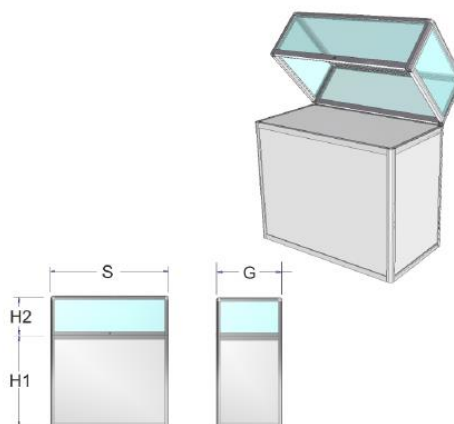

Rozměr: šířka 100 x hloubka 40 x výška podstavce 70 + výška kopule 25 cm

Konstrukce

- Hliníkový oválný profil
- **Kalené sklo**
- Barva profilu elox šedý
- Prosklená šikmo osazená kopule lepená metodou UV
- Otevírání nahoru zvednutím víka na pantech
- Bez madel
- Dvířka v hliníkovém rámu
- Uzamykatelná
- Dno vitríny z nábytkové desky barva **bílá**
- Počet vitrín 2 ks

Ilustrační foto z jiné zakázky

2.STALPK02 Stolová vitrína s podstavcem, kalené sklo. Elegantní provedení ideální pro vystavení muzejních exponátů, šperků či bižuterie.

provedení:

Rozměry: **šířka 100 x hloubka 40 x výška 70 x výška kopule 30 cm**

- Konstrukce ze zaoblených hliníkových profilů a kaleného skla
- Prosklená kopule v hliníkovém rámu, barva stříbrný elox
- Otevírání zvednutím víka nahoru na pantech
- Bez madel
- Uzamykatelná, patentní zámek
- Podstavec vyplněný deskami
- Barva desek a dna vitríny **bílá**
- Počet vitrín 5 ks

Ilustrační foto z jiné zakázky

3.BIPK02 Prezentační vitrina kalené sklo se skříňkou pro vystavení exponátů a prezentaci zboží.

Rozměr: šířka 80 x hloubka 80 x výška 180 cm

Konstrukce

- Hliníkový oválný profil
 - Barva profilu elox šedý
 - Stabilní základna s krátkými nožkami, nožky s možností výškového nastavení
 - Boční stěny a dvířka: **kalené sklo**
 - Zadní stěna: kalené sklo
 - Uzamykatelná
 - Obsahuje nízkou **skříňku 50 cm**
 - Barva MDF desek **bílá**
 - Police 6 mm kalené sklo, cena zvlášť v tabulce
 - LED lampa oboustranně, police lze přesouvat, nesvítí bodově, spíše svítí rovnoměrně
-
- Počet vitrín 2 ks