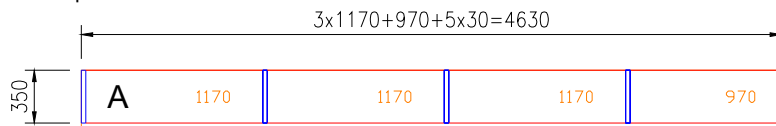

Tento výkres je výhradním vlastnictvím BEG BOHEMIA, spol. s r.o.Brno.
Bez souhlasu nesmí být rozmnožován a přístupný třetím osobám. Neoprávněné používání je soudně stíháno dle příslušných zákonů o ochraně autorských práv.

Policové regály A Galvatop v počtu 11ks