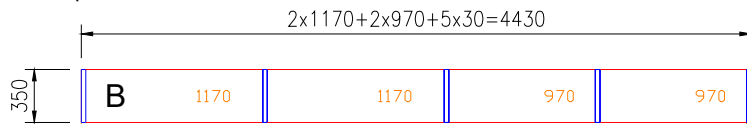

Policové regály B Galvatop v počtu 5ks