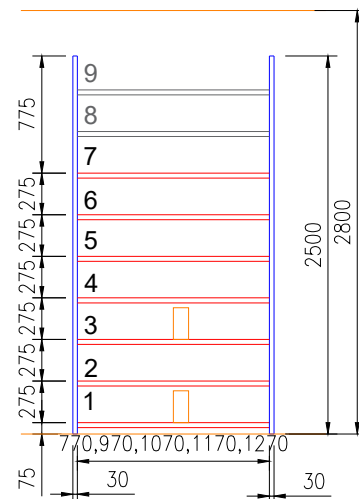

VÝŠKOVÉ ČLENĚNÍ A-F

PROVEDENÍ:

Přestavitelnost : - po 25 mm

Kotvení : - přichycení ke stěně

Povrchová úprava: - Galvatop

POLICE - 770x350 N - 126kg

- 970x350 N - 99kg

- 1070x350 1R - 130kg

- 1170x350 1R - 113kg

- 1170x700 3R - 190kg

hlav. projektant	zodp. projektant	vypracoval	kreslil	BEG BOHEMIA spol.s r.o. CZ-620 00 BRNO; Ledárenská 25 Tel.: 537 036 612 Fax: 537 036 613
		Skála		
místo stavby				
investor			formát	A4
stavba			datum	8.4.2024
objekt			účel	
soubor			čís. zakázky	2424058
obsah výkresu	Policové regály		měřítko	č. výkresu 240408