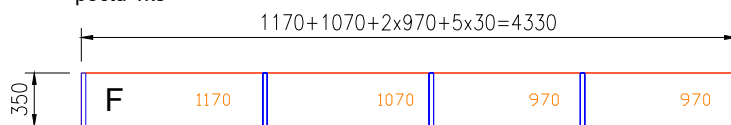

Policové regály A Galvatop v počtu 11ks

Policové regály B Galvatop v počtu 5ks

Policové regály C Galvatop v počtu 14ks

Policové regály D Galvatop v počtu 2ks

Policové regály E Galvatop v počtu 1ks

Policové regály F Galvatop v počtu 1ks

## PROVEDENÍ:

Přestavitelnost : - po 25 mm

Kotvení : - přichycení ke stěně

Povrchová úprava: - Galvatop

POLICE - 770x350 N - 126kg

- 970x350 N - 99kg

- 1070x350 1R - 130kg

- 1170x350 1R - 113kg