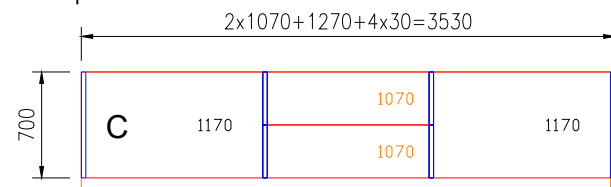

Policové regály C Galvatop v počtu 14ks