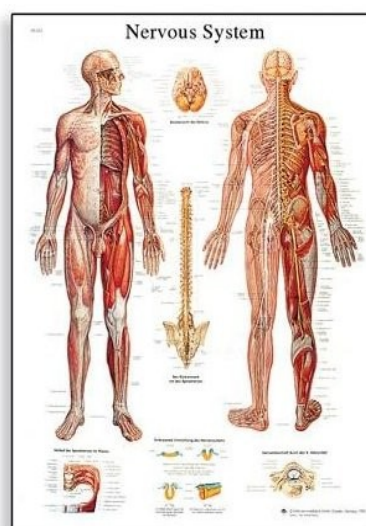

Schéma - lidský nervový systém - AJ - 50x67 cm

Tento anatomický plakát prezentuje velmi důležitou soustavu lidského těla - nervový systém člověka. Na lamino provedení můžete bez obav psát nepermanentním fixem.

Kód zboží: VR1620L

Velikost: 50 x 67 cm

Hmotnost lamino verze: cca 0.15 kg

Cena za 1 ks s DPH: 600,- Kč

Cena za 1 ks bez DPH: 495,86,- Kč