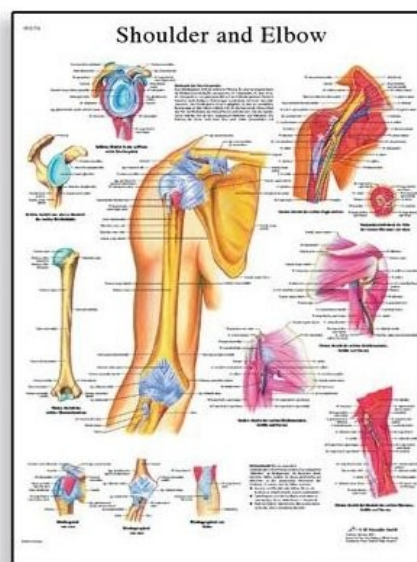

Schéma - lidské rameno a loket - AJ - 50x67 cm

Schéma obsahuje detailní popisky anatomických struktur v angličtině a odborné názvy v latině.

Kód zboží: VR1170L

Velikost: 50 x 67 cm

Hmotnost lamino verze: cca 0.15 kg

Cena za 1 ks s DPH: 600,- Kč

Cena za 1 ks bez DPH: 495,86,- Kč