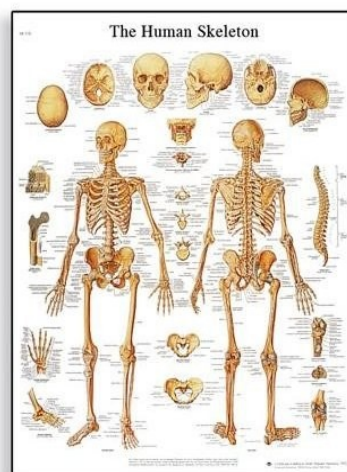

Kód zboží: C16

Velikost: 14x14x17 cm

Hmotnost: cca 0.9 kg

Cena za 1 ks s DPH: 4 980,- Kč

Cena za 1 ks bez DPH: 4 115,70,- Kč

Schéma - lidská kostra - AJ - 50x67 cm

Schéma zobrazuje kosti celého lidského těla v jednom celku jako kostru člověka. Anatomie a fyziologie kosterního systému je shrnuta na plakátu tak, abyste si vytvořili základní přehled o kostech. Odborné názvy kostí jsou v latině, ostatní texty jsou napsány v angličtině.

Kód zboží: VR1113L

Velikost: 50 x 67 cm

Hmotnost lamino verze: cca 0.15 kg

Cena za 1 ks s DPH: 600,- Kč

Cena za 1 ks bez DPH: 495,86,- Kč

Schéma - lidská lebka - AJ - 50x67 cm

Schéma s lidskou lebkou Vám pomůže poznávat anatomické struktury kostěného podkladu hlavy člověka.