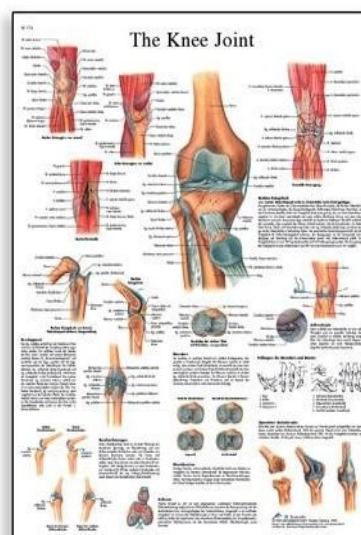

Schéma - lidský kolenní kloub - AJ - 50x67 cm

Schéma s vyobrazením lidského kolenního kloubu slouží jako vzdělávací pomůcka do zdravotnických a rehabilitačních zařízení nebo do ordinací ortopedů.

Kód zboží: VR1174L

Velikost: 50 x 67 cm

Hmotnost lamino verze: cca 0.15 kg

Cena za 1 ks s DPH: 600,- Kč

Cena za 1 ks bez DPH: 495,86,- Kč