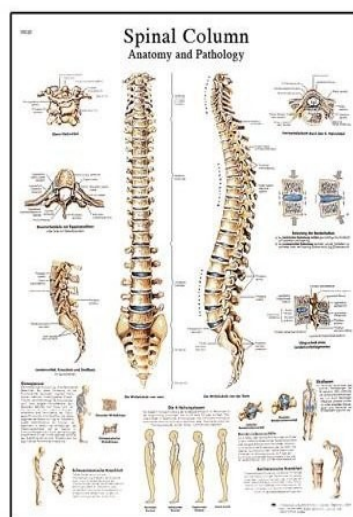

Kód zboží: VR1131L

Velikost: 50 x 67 cm

Hmotnost lamino verze: cca 0.15 kg

Cena za 1 ks s DPH: 600,- Kč

Cena za 1 ks bez DPH: 495,86,- Kč

Schéma - lidská pánev a kyčel - AJ - 50x67 cm

Pro výrobu anatomického schématu lidské pánve a kyčle byl použit velmi kvalitní papír, který je UV stabilní.

Kód zboží: VR1172L

Velikost: 50 x 67 cm

Hmotnost lamino verze: cca 0.15 kg

Cena za 1 ks s DPH: 600,- Kč

Cena za 1 ks bez DPH: 495,86,- Kč

Schéma - lidská páteř - AJ - 50x67 cm

Schéma lidské páteře prezentuje obratle, meziobratlové ploténky i patologické jevy na páteři člověka.

Kód zboží: VR1152L

Velikost: 50 x 67 cm

Hmotnost lamino verze: cca 0.15 kg

Cena za 1 ks s DPH: 600,- Kč

Cena za 1 ks bez DPH: 495,86,- Kč

Schéma - lidská ruka a zápěstí - AJ - 50x67 cm

Kvalitní anatomický plakát se strukturami lidské ruky a zápěstí je vyroben z UV odolného papíru, na světle barvy nevyblednou. Plakát je vhodný na zavěšení do ordinací ortopedů i chirurgů.