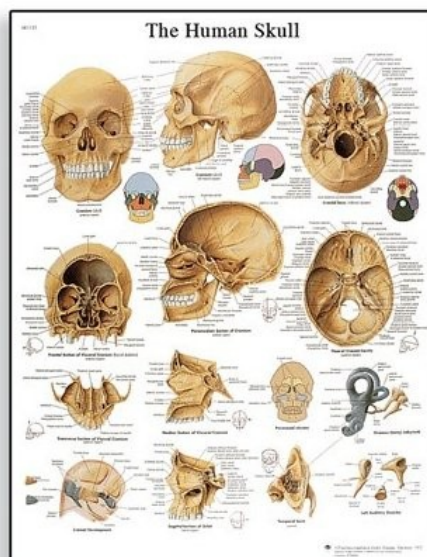

Kód zboží: C16

Velikost: 14x14x17 cm

Hmotnost: cca 0.9 kg

Cena za 1 ks s DPH: 4 980,- Kč

Cena za 1 ks bez DPH: 4 115,70,- Kč

Schéma - lidská kostra - AJ - 50x67 cm

Schéma zobrazuje kosti celého lidského těla v jednom celku jako kostru člověka. Anatomie a fyziologie kosterního systému je shrnuta na plakátu tak, abyste si vytvořili základní přehled o kostech. Odborné názvy kostí jsou v latině, ostatní texty jsou napsány v angličtině.

Kód zboží: VR1113L

Velikost: 50 x 67 cm

Hmotnost lamino verze: cca 0.15 kg

Cena za 1 ks s DPH: 600,- Kč

Cena za 1 ks bez DPH: 495,86,- Kč

Schéma - lidská lebka - AJ - 50x67 cm

Schéma s lidskou lebkou Vám pomůže poznávat anatomické struktury kostěného podkladu hlavy člověka.

Kód zboží: VR1131L

Velikost: 50 x 67 cm

Hmotnost lamino verze: cca 0.15 kg

Cena za 1 ks s DPH: 600,- Kč

Cena za 1 ks bez DPH: 495,86,- Kč

Schéma - lidská pánev a kyčel - AJ - 50x67 cm

Pro výrobu anatomického schématu lidské pánve a kyčle byl použit velmi kvalitní papír, který je UV stabilní.