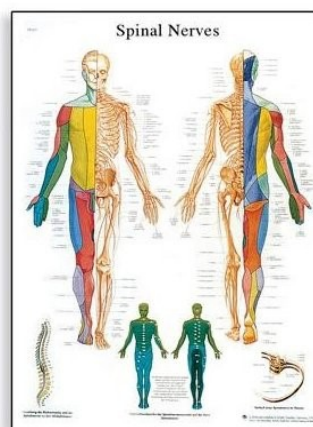

Schéma - spinální nervy - AJ - 50x67 cm

Schéma spinálních nervů Vám detailně ukáže všechny důležité míšní kořeny, míšní pleteně i míšní nervy lidského nervového systému.

Kód zboží: VR1621L

Velikost: 50 x 67 cm

Hmotnost lamino verze: cca 0.15 kg

Cena za 1 ks s DPH: 600,- Kč

Cena za 1 ks bez DPH: 495,86,- Kč

Cena dopravy: 0,- Kč