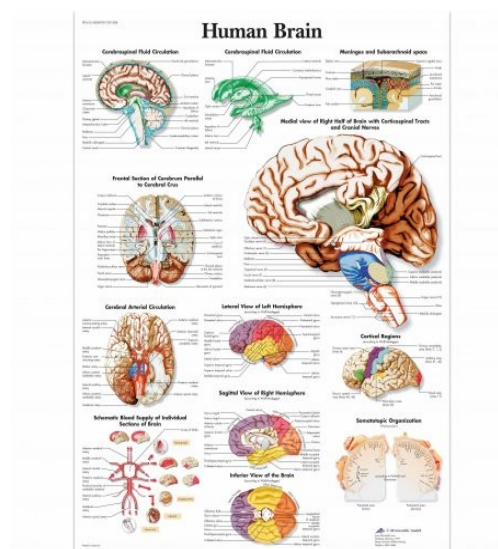

Kód zboží: VR1353L

Velikost: 50 x 67 cm

Hmotnost lamino verze: cca 0.15 kg

Cena za 1 ks s DPH: 600,- Kč

Cena za 1 ks bez DPH: 495,86,- Kč

Schéma - lidský kolenní kloub - AJ - 50x67 cm

Schéma s vyobrazením lidského kolenního kloubu slouží jako vzdělávací pomůcka do zdravotnických a rehabilitačních zařízení nebo do ordinací ortopedů.

Kód zboží: VR1174L

Velikost: 50 x 67 cm

Hmotnost lamino verze: cca 0.15 kg

Cena za 1 ks s DPH: 600,- Kč

Cena za 1 ks bez DPH: 495,86,- Kč

Schéma - lidský mozek - AJ - 50x67 cm

Anatomický plakát znázorňující struktury lidského mozku. Odborné názvy struktur jsou v latině, ostatní popisky na schématu jsou v angličtině.

Kód zboží: VR1615L

Velikost: 50 x 67 cm

Hmotnost lamino verze: cca 0.15 kg

Cena za 1 ks s DPH: 600,- Kč

Cena za 1 ks bez DPH: 495,86,- Kč

Schéma - lidský nervový systém - AJ - 50x67 cm

Tento anatomický plakát prezentuje velmi důležitou soustavu lidského těla - nervový systém člověka. Na lamino provedení můžete bez obav psát nepermanentním fixem.