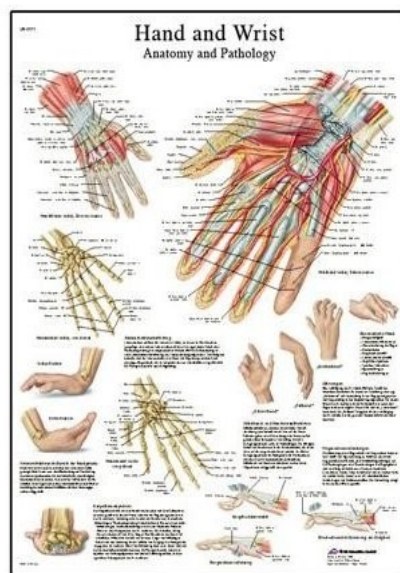

Schéma - lidská ruka a zápěstí - AJ - 50x67 cm

Kvalitní anatomický plakát se strukturami lidské ruky a zápěstí je vyroben z UV odolného papíru, na světle barvy nevyblednou. Plakát je vhodný na zavěšení do ordinací ortopedů i chirurgů.

Kód zboží: VR1171L

Velikost: 50 x 67 cm

Hmotnost lamino verze: cca 0.15 kg

Cena za 1 ks s DPH: 600,- Kč

Cena za 1 ks bez DPH: 495,86,- Kč