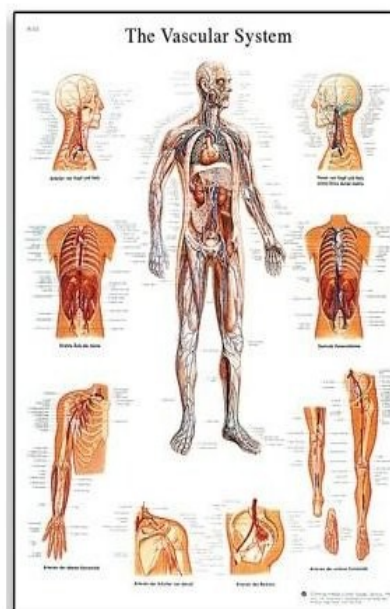

Kód zboží: VR1118L

Velikost: 50 x 67 cm

Hmotnost lamino verze: cca 0.15 kg

Cena za 1 ks s DPH: 600,- Kč

Cena za 1 ks bez DPH: 495,86,- Kč

Schéma - lidský cévní systém - AJ - 50x67 cm

Odborné názvy struktur jsou v latině, ostatní popisky v angličtině.

Kód zboží: VR1353L

Velikost: 50 x 67 cm

Hmotnost lamino verze: cca 0.15 kg

Cena za 1 ks s DPH: 600,- Kč

Cena za 1 ks bez DPH: 495,86,- Kč

Schéma - lidský kolenní kloub - AJ - 50x67 cm

Schéma s vyobrazením lidského kolenního kloubu slouží jako vzdělávací pomůcka do zdravotnických a rehabilitačních zařízení nebo do ordinací ortopedů.