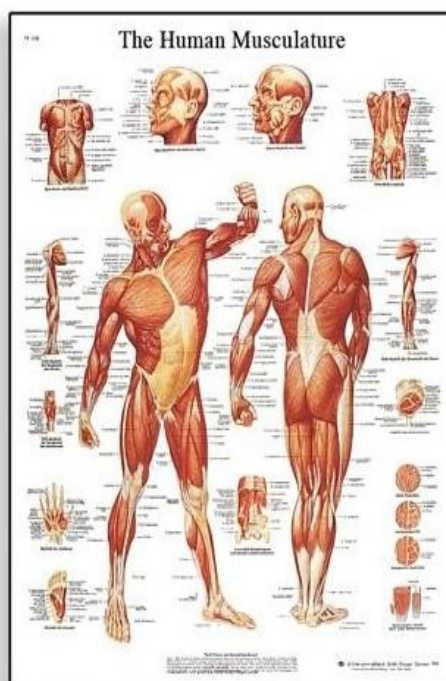

Schéma - lidské svalstvo - AJ - 50x67 cm

Tento barevný anatomický plakát ukazuje lidský svalový systém se všemi detaily.

Kód zboží: VR1118L

Velikost: 50 x 67 cm

Hmotnost lamino verze: cca 0.15 kg

Cena za 1 ks s DPH: 600,- Kč

Cena za 1 ks bez DPH: 495,86,- Kč