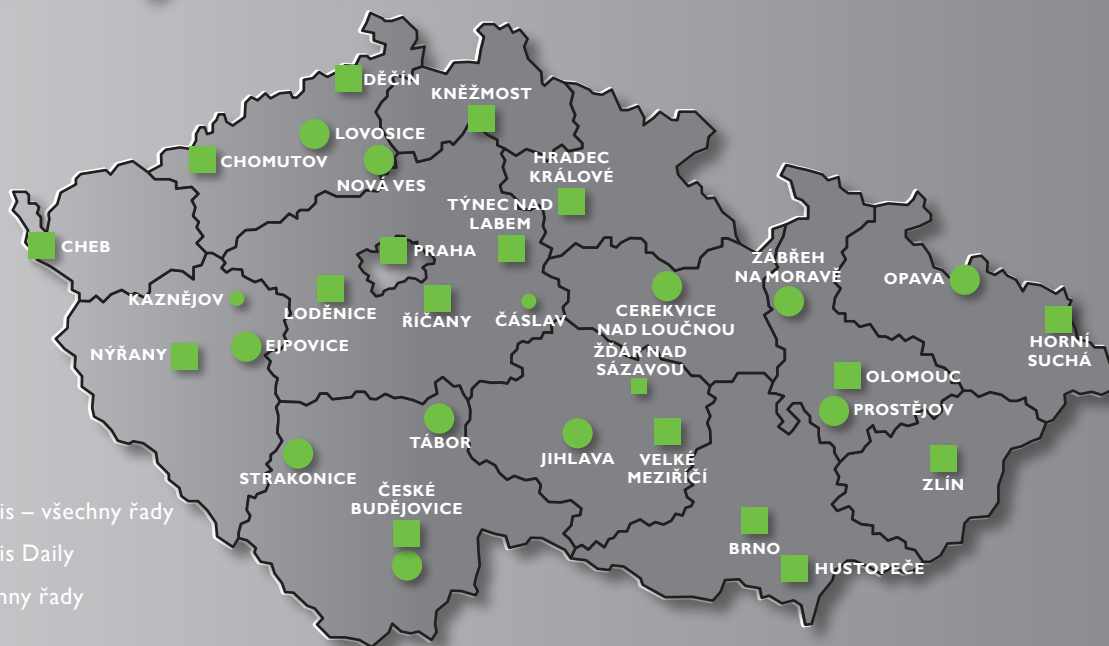

# PRODEJNÍ A SERVISNÍ SÍŤ IVECO

Obec	Firma	Adresa	Telefon	Internet	E-mail
Brno	AGROTEC a.s.	Dornych 65, 617 00 Brno			
Cerekvice nad Loučnou	KAREX a.s.	Cerekvice nad Loučnou, 569 53			
Čáslav	TRUCK SERVIS ČÁSLAV s.r.o.	Pod Nádražím 1205, 286 01 Čáslav			
České Budějovice	AUTO FUTURE s.r.o.	Okružní 646, 370 01 České Budějovice			
České Budějovice	JH AUTODÍLY s.r.o.	Planá 82, 370 01 České Budějovice			
Děčín	AUDOVIKTORIA s.r.o.	Libverda 193, 405 02 Děčín			
Ejovice	AUTO HELUS s.r.o.	Zemská 238, 337 01 Ejovice			
Horní Suchá	AGROTEC a.s.	U Lékárny 5, 735 35 Horní Suchá			
Hradec Králové	STRATOS AUTO s.r.o.	Bratří Štefanů 1002, 500 03 Hradec Králové			
Hustopeče	AGROTEC a.s.	Brněnská 74, 693 01 Hustopeče			
Cheb	KERN CHEB s.r.o.	Truhlářská 3, 350 02 Cheb			
Chomutov	KOMERSIA NORD s.r.o.	Málkov 70, 430 01 Chomutov			
Jihlava	SERVISCENTRUM VYSOČINA s.r.o.	Kosovská 457/10, 586 01 Jihlava			
Kaznějov	AUTO HELUS s.r.o.	Ke Staré mašině 557, 331 51 Kaznějov			
Kněžmost	FARID COMERCIA s.r.o.	Bakovská 256, 294 02 Kněžmost			
Loděnice	KOMERSIA AUTO s.r.o.	Pražská 330, 267 12 Loděnice			
Lovosice	TRUCKCENTRUM KROY'S s.r.o.	U Zdymadel 827/1, 410 02 Lovosice			
Nová Ves	PROFI AUTO - leasing s.r.o.	Nová ves 186, 277 52 Nová Ves u Mělníka			
Nýřany	KOMERSIA WEST s.r.o.	U Mexika 1310, 330 23 Nýřany			
Olomouc	AGROTEC a.s.	Lipenská 47, 772 24 Olomouc			
Opava	TQM-HOLDING s.r.o.	Těšínská 37, 746 01 Opava			
Praha	STROJSERVIS PRAHA s.r.o.	Náchodská 30, 193 00 Praha			
Prostějov	FTL PROSTĚJOV a.s.	Letecká 8, 796 23 Prostějov			
Říčany	PROFI AUTO CZ a.s.	Kolovratská 1367, 251 01 Říčany			
Strakonice	VÁVLAV CIMBUREK CIVA TRANS	Rovná 85, 386 01 Strakonice			
Tábor	COMETT PLUS a.s.	Chýnovská 2115, 390 02 Tábor			
Týnec nad Labem	AUTOCENTRUM HÁJEK s.r.o.	Lžovická 301, 281 26 Týnec nad Labem			
Velké Meziříčí	R MALEC s.r.o.	Karlov 153, 594 01 Velké Meziříčí			
Zábřeh na Moravě	PAS ZÁBŘEH NA MORAVĚ a.s.	U Dráhy 8, 789 13 Zábřeh na Moravě			
Zlín	AGROTEC a.s.	Šternberská 300, 763 02 Zlín			
Žďár nad Sázavou	P & L s.r.o.	Brněnská 33, 591 01 Žďár nad Sázavou			