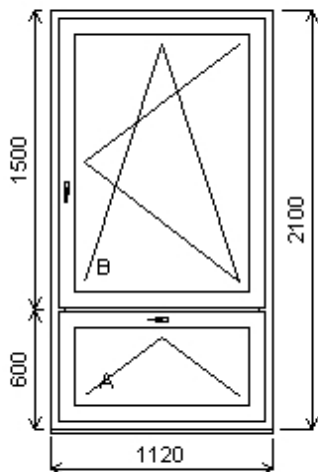

Veškeré námi dodávané materiály a výrobky vyhovují normám platným v ČR.

**Pozice: 1/: Dvojdílné okno s poutcem + p íslušenství**

Rozm ry rámu: 1120,0 x 2100,0 mm

Stavební otvor: 1140,0 x 2150,0 mm

Gealan IQ 8000 - stavební hloubka 74 mm

Základní cena:	Dvojdílné okno s poutcem	17 624,00 K
Barva (ext/int):	BÍLÁ	
Sklo:	F4-16TGI-IT4 TGI erný-U=1.1 Float-IplusT op	
Rám:	GA80 rám okno 66 mm 6K	
Sloupek:	GA80 p í ka 82 mm	
K ídlo:	GA80 k ídlo okno 78 mm 6K	
Podklad. profil:	STD Parapetní profil výška 30 mm	
Klika:	Okno 4-polohová typ FGS	
Dopl ky:	PVC Vnit ní parapet - STD	918,00 K
	dekory PVC - plast šedý mramor, d=1200, hl=350, 1ks	
	P echodový plech. pozink	101,00 K
	50x20mm 1ks,B=1170mm	

Rozm ry rámu: 1120,0 x 2100,0 mm

Stavební otvor: 1140,0 x 2150,0 mm

Gealan IQ 8000 - stavební hloubka 74 mm

Základní cena:	Dvojdílné okno s poutcem	17 624,00 K
Barva (ext/int):	BÍLÁ	
Sklo:	F4-16TGI-IT4 TGI erný-U=1.1 Float-IplusT op	
Rám:	GA80 rám okno 66 mm 6K	
Sloupek:	GA80 p í ka 82 mm	
K ídlo:	GA80 k ídlo okno 78 mm 6K	
Podklad. profil:	STD Parapetní profil výška 30 mm	
Klika:	Okno 4-polohová typ FGS	
Dopl ky:	PVC Vnit ní parapet - STD	638,00 K
	dekory PVC - plast šedý mramor, d=1200, hl=220, 1ks	
	P echodový plech. pozink	101,00 K
	50x20mm 1ks,B=1170mm	