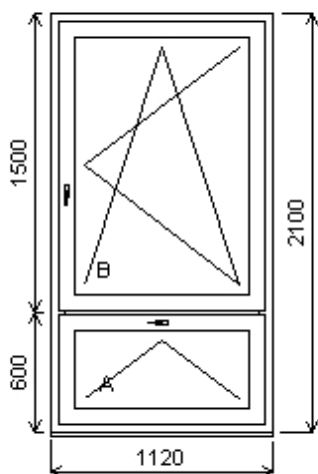

Veškeré námi dodávané materiály a výrobky vyhovují normám platným v ČR.

**Pozice: 1/: Dvojdílné okno s poutcem + p íslušenství**

Rozm ry rámu: 1120,0 x 2100,0 mm

Stavební otvor: 1140,0 x 2150,0 mm

Gealan IQ 8000 - stavební hloubka 74 mm

Základní cena:	Dvojdílné okno s poutcem	17 624,00 K
Barva (ext/int):	BÍLÁ	
Sklo:	F4-16TGI-IT4 TGI erný-U=1.1 Float-IplusT op	
Rám:	GA80 rám okno 66 mm 6K	
Sloupek:	GA80 p í ka 82 mm	
K ídlo:	GA80 k ídlo okno 78 mm 6K	
Podklad. profil:	STD Parapetní profil výška 30 mm	
Klika:	Okno 4-polohová typ FGS	
Dopl ky:	PVC Vnit ní parapet - STD	918,00 K
	dekory PVC - plast šedý mramor, d=1200, hl=350, 1ks	
	P echodový plech. pozink	101,00 K
	50x20mm 1ks,B=1170mm	

Rozm ry rámu: 1120,0 x 2100,0 mm

Stavební otvor: 1140,0 x 2150,0 mm

Gealan IQ 8000 - stavební hloubka 74 mm

Základní cena:	Dvojdílné okno s poutcem	17 624,00 K
Barva (ext/int):	BÍLÁ	
Sklo:	F4-16TGI-IT4 TGI erný-U=1.1 Float-IplusT op	
Rám:	GA80 rám okno 66 mm 6K	
Sloupek:	GA80 p í ka 82 mm	
K ídlo:	GA80 k ídlo okno 78 mm 6K	
Podklad. profil:	STD Parapetní profil výška 30 mm	
Klika:	Okno 4-polohová typ FGS	
Dopl ky:	PVC Vnit ní parapet - STD	638,00 K
	dekory PVC - plast šedý mramor, d=1200, hl=220, 1ks	
	P echodový plech. pozink	101,00 K
	50x20mm 1ks,B=1170mm	