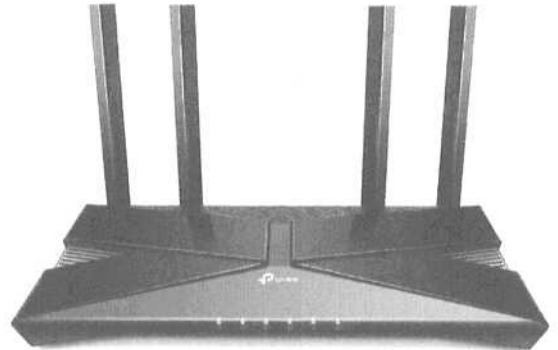

Ethernetové porty: 1× Gigabit WAN Port; 4× Gigabit LAN Porty

Tlačítka: Wi-Fi/WPS, Power on/off, LED on/off, Reset

Napájení: 12V = 2A

Rozměry: 260,2 x 135 x 41,6 mm

Wi-Fi šifrování: WPA, WPA2, WPA3, WPA/WPA2-Enterprise

OBSAH BALENÍ

- Archer AX53
- Ethernetový kabel
- Napájecí adaptér
- Instalační příručka

Záruka: 3 roky

SERVER

- Jednoplaticový x86 tower server ideální pro malé podniky, osazený 1x XEON E-2356G
- Kompaktní a tichý, takže je skvělou volbou pro kanceláře a showroomy. Díky bezšroubovému šasi ideální pro snadné použití a údržbu
- Podporuje až čtyři 3,5" disky (HDD/SSD)
- 2x 1Gbit RJ45 LAN port na základní desce
- Celkem 4 paměťové sloty podporující až 128 GB paměti s moduly DDR4 DIMM (@ 3 200 MT/s), osazeno 1x 32GB (1x32GB) 2Rx8 DDR4-3200 U ECC
- 2x SSD 960GB
- 2x HDD 4 TB
- 4x PCIe slot