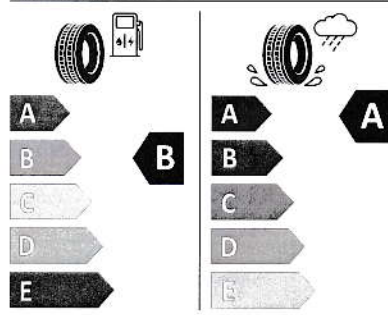

Bridgestone 225.0/45.0 R18

BRIDGESTONE 13007
225/45 R18 91 Y C1

2020/740

Pro zobrazení detailních informací o této pneumatice můžete naskenovat tento QR-kód Vaším smartphonem.

Product sheet

<https://relasdata.blob.core.windows.net/relas/tyres/sheet/rO5JG77QAwqai3cww0FgQ==>