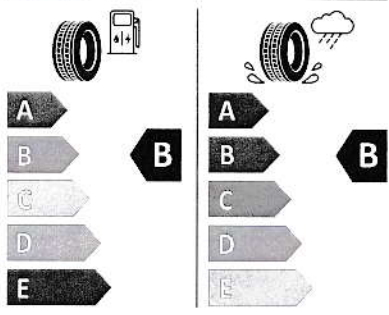

Energetický štítek

Lerna 18"

Pirelli 225.0/45.0 R18

PIRELLI 32212
225/45R18 91 Y C1

2020/740

Pro zobrazení detailních informací o této pneumatice můžete naskenovat tento QR-kód Vaším smartphonem.

Product sheet

<https://relasdata.blob.core.windows.net/relas/tyres/sheet/fQTbV2DTz1bp/aDAPMTxyA==>