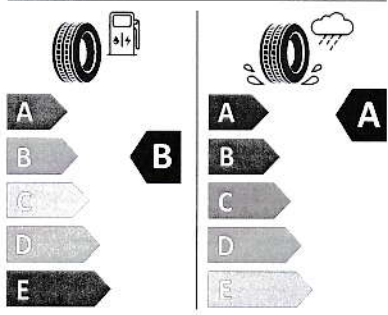

Goodyear 225.0/45.0 R18

GOODYEAR 546337
225/45R18 91 Y C1

2020/740

Pro zobrazení detailních informací o této pneumatice můžete naskenovat tento QR-kód Vaším smartphonem.

Product sheet

<https://relasdata.blob.core.windows.net/relas/tyres/sheet/BqDHIkdZkRG+Rflit+6NSwg==>