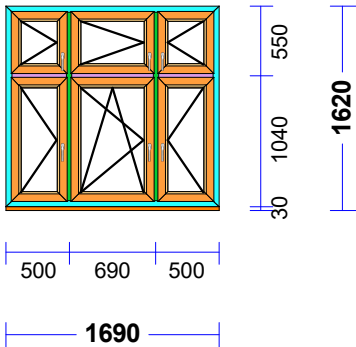

Vnitřní PVC parapet bílý šíře 310 mm, délka 850 mm  
 Vnější okapnice Cu r.š.80 mm, délka 620 mm

0,640 m Ozdobná lišta 7015011 880,00  
 RAL 9001

9.048,00 18.096,00

2.1 1 ks

22.369,00

M 1:60

Profily.....	Rám 68 / Křídlo Z 60	EURO70
Barva.....	KRÉMOVÁ/BÍLÁ	
Vnější rozměry rámu..	1690/1590	
Rozm.prvku.....	1690/1620	
Kování.....	1x O levé NT KSR okno	[ 433]
	1x OS levé NT KSR	[ 433]
	1x O pravé NT KSR okno	[ 433]
	2x O levé NT KSR okno	[ 140]
	1x O pravé NT KSR okno	[ 140]
Sklo/Výplň.....	F4-16PVC-4Plan.iTOP/Arg.	
	Chromatech Ultra šedý 7040	
	01.01/ 315x 855	
	02.01/ 530x 855	
	03.01/ 315x 855	
	04.01/ 315x 365	
	05.01/ 530x 365	
	06.01/ 315x 365	
Přídavné informace..	PARAPETNÍ PROFIL 30 THKV	

Vnitřní PVC parapet bílý šíře 300 mm, délka 1950 mm  
 Vnější okapnice Cu r.š.80 mm, délka 1670 mm

1,690 m Ozdobná lišta 7015011 2.324,00  
 RAL 9001

3,180 m Ozdobná lišta 7002111 1.526,00  
 RAL 9001

26.219,00 26.219,00