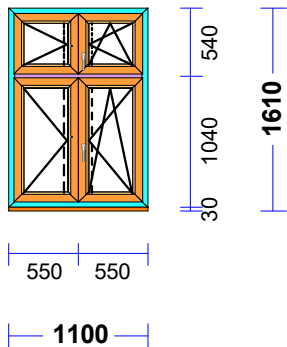

Č.poz.	Kusy	Množ.	Cena/jedn. Kč	Celk.cena Kč
			Převod.....:	44.315,00

3.1 2 ks 15.058,00

M 1:60

Profily.....:	Rám 68 / Křídlo Z 60	EURO70
Barva.....:	KRÉMOVÁ/BÍLÁ	
Vnější rozměry rámu.:	1100/1580	
Rozm.prvku.....:	1100/1610	
Kování.....:	1x O štulp levé NT KSR okno	[510]
	1x OS pravé NT KSR 2.kř	[433]
	1x O štulp levé NT KSR okno	[215]
	1x OS pravé NT KSR 2.kř	[140]
Sklo/Výplň.....:	F4-16PVC-4Plan.iTOP/Arg.	
	Chromatech Ultra šedý 7040	
	01.01/ 377x 855	
	02.01/ 377x 855	
	03.01/ 377x 355	
	04.01/ 377x 355	

Přídavné informace...: PARAPETNÍ PROFIL 30 THKV

Vnitřní PVC parapet bílý šíře 310 mm, délka 1300 mm

Vnější okapnice Cu r.š.80 mm, délka 1080 mm

RAL 9001	1,100 m	Ozdobná lišta 7015011	1.513,00
RAL 9001	1,580 m	Ozdobná lišta 7002111	759,00

17.330,00 34.660,00

Cena za montáž: 5.380,00

Mezisoučet Kč 84.355,00

Pokud tato nabídka splňuje Vaše požadavky, věříme, že využijete našich služeb.

Těšíme se na Vaši objednávku a zůstáváme

S pozdravem

*****
* *
* *
* *
* *
* *
* *
*****