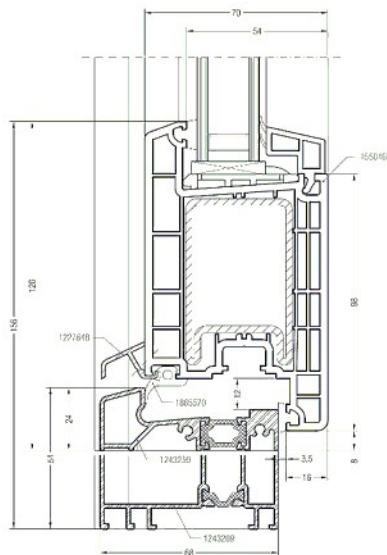

Dveře Brillant