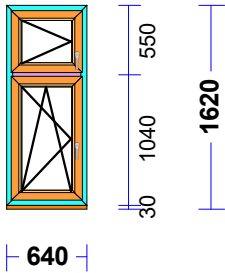

Na okna (prvky) otevíraná ven je pohled z exteriéru.

Šíře stavebního otvoru je větší o 20mm než uváděná šíře prvku (okna)

Výška stavebního otvoru je větší o 20mm než uváděná výška prvku (okna)

Č.poz.	Kusy	Množ.	Cena/jedn. Kč	Celk.cena Kč
--------	------	-------	------------------	-----------------

1.1 2 ks

8.168,00

M 1:60

Profily.....	Rám 68 / Křídlo Z 60	EURO70
Barva.....	KRÉMOVÁ/BÍLÁ	
Vnější rozměry rámu..	640/1590	
Rozm.prvku.....	640/1620	
Kování.....	1x OS levé NT KSR	[ 433]
	1x O levé NT KSR okno	[ 140]
Sklo/Výplň.....	F4-16PVC-4Plan.iTOP/Arg.	
	Chromatech Ultra šedý 7040	
	01.01/ 430x 855	
	02.01/ 430x 365	
Přídavné informace..	PARAPETNÍ PROFIL 30 THKV	

Vnitřní PVC parapet bílý šíře 310 mm, délka 850 mm  
 Vnější okapnice Cu r.š.80 mm, délka 620 mm

0,640 m Ozdobná lišta 7015011 880,00  
 RAL 9001

9.048,00 18.096,00

2.1 1 ks

22.369,00

M 1:60

Profily.....	Rám 68 / Křídlo Z 60	EURO70
Barva.....	KRÉMOVÁ/BÍLÁ	
Vnější rozměry rámu..	1690/1590	
Rozm.prvku.....	1690/1620	
Kování.....	1x O levé NT KSR okno	[ 433]
	1x OS levé NT KSR	[ 433]
	1x O pravé NT KSR okno	[ 433]
	2x O levé NT KSR okno	[ 140]
	1x O pravé NT KSR okno	[ 140]
Sklo/Výplň.....	F4-16PVC-4Plan.iTOP/Arg.	
	Chromatech Ultra šedý 7040	
	01.01/ 315x 855	
	02.01/ 530x 855	
	03.01/ 315x 855	
	04.01/ 315x 365	
	05.01/ 530x 365	
	06.01/ 315x 365	
Přídavné informace..	PARAPETNÍ PROFIL 30 THKV	

Vnitřní PVC parapet bílý šíře 300 mm, délka 1950 mm  
 Vnější okapnice Cu r.š.80 mm, délka 1670 mm

1,690 m Ozdobná lišta 7015011 2.324,00  
 RAL 9001

3,180 m Ozdobná lišta 7002111 1.526,00  
 RAL 9001

26.219,00 26.219,00