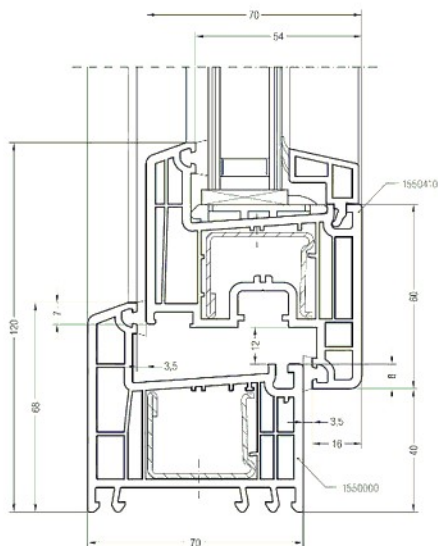

468 04 JABLONEC n.N., Prosečská 273

TEL./FAX: 483 712 140

483 712 148

483 310 477

483 310 429

E-MAIL: lg-dinex@volny.cz

info@lg-dinex.cz

lg-dinex@lg-dinex.cz

www.lg-dinex.cz

ČSN EN ISO 9001:2009

ČSN EN ISO 14001:2005

ČSN EN ISO 18001:2008

Město Jablonec nad Nisou
Šálková Ivana
Mírové náměstí 19
467 51 Jablonec nad Nisou

VÁŠ DOPIS	ZE DNE	NAŠE ZNAČKA	VYŘIZUJE / LINKA	DNE:
		513-24	ILEK/525	15.04.2024
			info@lg-dinex.cz	
			602410624	

*****
----- C E N O V Á N A B Í D K A -----
*****

Číslo nabídky: **513-24** Kontaktní partner:
p. Jurka 720156779

Stavba :
byt č.9 Bažantová
Slunná 440
Jablonec nad Nisou

Tel. :
Mobil : 725676038
Fax. :
E-mail : salkova@mestojablonec.cz

EURO 70