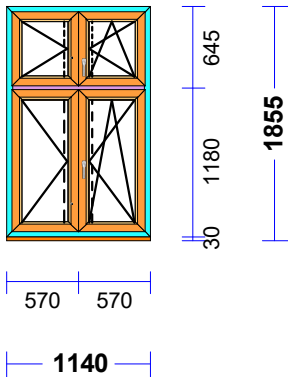

Na okna (prvky) otevíraná ven je pohled z exteriéru.

Šíře stavebního otvoru je větší o 20mm než uváděná šíře prvku (okna)

Výška stavebního otvoru je větší o 20mm než uváděná výška prvku (okna)

Rozpis kalkulace :

Přidavné informace...: PARAPETNÍ PROFIL 30 THKV

Vnitřní PVC parapet bílý šíře 320 mm, délka 1300 mm

Vnější okapnice Cu r.š.80 mm, délka 1120 mm

Ornament kůra čirá svisle, spodní skla

RAL 9001	1,140 m	Ozdobná lišta 7015011	1.568,00
RAL 9001	1,825 m	Ozdobná lišta 7002111	876,00

20.078,00 20.078,00

8.1 4 ks 16.363,00

M 1:60

Profily.....	Rám 68 / Křídlo Z 60	EURO70
Barva.....	KRÉMOVÁ/BÍLÁ	
Vnější rozměry rámu..	1140/1825	
Rozm.prvku.....	1140/1855	
Kování.....	1x O štulp levé NT KSR okno	[210]
	1x OS pravé NT KSR 2.kř	[533]
	1x O štulp levé NT KSR okno	[215]
	1x OS pravé NT KSR 2.kř	[190]
Sklo/Výplň.....	F4-16PVC-4Plan.iTOP/Arg.	
	Chromatech Ultra šedý 7040	
	01.01/ 397x 995	
	02.01/ 397x 995	
	03.01/ 397x 460	
	04.01/ 397x 460	

Přidavné informace...: PARAPETNÍ PROFIL 30 THKV

Vnitřní PVC parapet bílý šíře 200 mm, délka 1330 mm 1x

Vnitřní PVC parapet bílý šíře 300 mm, délka 1330 mm 3x

Vnější okapnice Cu r.š.80 mm, délka 1120 mm

RAL 9001	1,140 m	Ozdobná lišta 7015011	1.568,00
RAL 9001	1,825 m	Ozdobná lišta 7002111	876,00