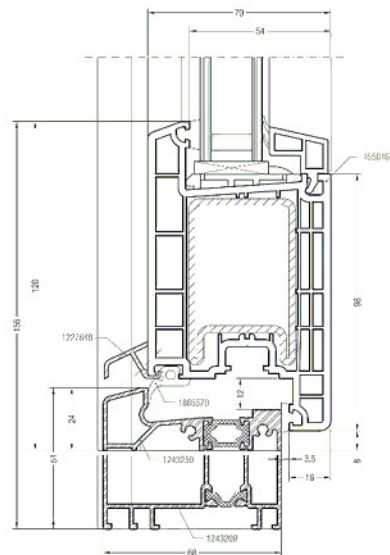

Dveře Brillant