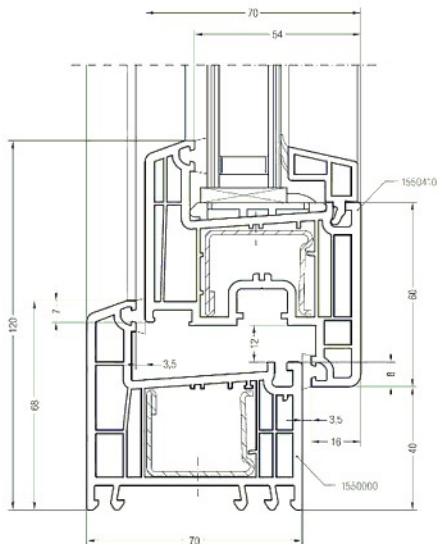

468 04 JABLONEC n.N., Prosečská 273

TEL./FAX: 483 712 140

483 712 148

483 310 477

483 310 429

E-MAIL: lg-dinex@volny.cz

info@lg-dinex.cz

lg-dinex@lg-dinex.cz

www.lg-dinex.cz

ČSN EN ISO 9001:2009

ČSN EN ISO 14001:2005

ČSN EN ISO 18001:2008

Město Jablonec nad Nisou
Šálková Ivana
Mírové náměstí 19
467 51 Jablonec nad Nisou

VÁŠ DOPIS	ZE DNE	NAŠE ZNAČKA	VYŘIZUJE / LINKA	DNE:
		513-24-B	ILEK/525	15.04.2024
			info@lg-dinex.cz	
			602410624	

*****
----- C E N O V Á N A B Í D K A -----
*****

Číslo nabídky: **513-24-B**

Kontaktní partner:
p. Jurka 720156779

Stavba :
byt č.4 Lajgutová
Slunná 440
Jablonec nad Nisou

Tel. :
Mobil : 725676038
Fax. :
E-mail : salkova@mestojablonec.cz

EURO 70