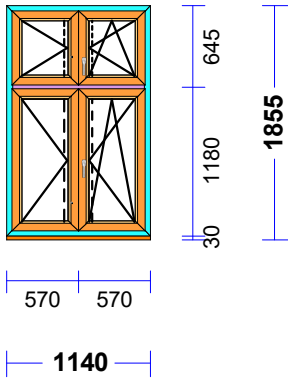

Na okna (prvky) otevíraná ven je pohled z exteriéru.

Šíře stavebního otvoru je větší o 20mm než uváděná šíře prvku (okna)

Výška stavebního otvoru je větší o 20mm než uváděná výška prvku (okna)

Rozpis kalkulace :

Č.poz.	Kusy	Množ.	Cena/jedn. Kč	Celk.cena Kč
--------	------	-------	------------------	-----------------

7.1 1 ks 17.634,00

M 1:60

Profily.....	Rám 68 / Křídlo Z 60	EURO70
Barva.....	KRÉMOVÁ/BÍLÁ	
Vnější rozměry rámu..	1140/1825	
Rozm.prvku.....	1140/1855	
Kování.....	1x O štulp levé NT KSR okno	[210]
	1x OS pravé NT KSR 2.kř	[533]
	1x O štulp levé NT KSR okno	[215]
	1x OS pravé NT KSR 2.kř	[190]
Sklo/Výplň.....	O572-16PVC-4Plan.iTOP/Ar	
	Chromatech Ultra šedý 7040	
	01.01/ 397x 995	
	02.01/ 397x 995	
	F4-16PVC-4Plan.iTOP/Arg.	
	Chromatech Ultra šedý 7040	
	03.01/ 397x 460	
	04.01/ 397x 460	

Přidavné informace...: PARAPETNÍ PROFIL 30 THKV

Vnitřní PVC parapet bílý šíře 320 mm, délka 1300 mm

Vnější okapnice Cu r.š.80 mm, délka 1120 mm

Ornament kůra čirá svisle, spodní skla

RAL 9001	1,140 m	Ozdobná lišta 7015011	1.568,00
RAL 9001	1,825 m	Ozdobná lišta 7002111	876,00

Přidavné informace...: PARAPETNÍ PROFIL 30 THKV

Vnitřní PVC parapet bílý šíře 200 mm, délka 1330 mm 1x

Vnitřní PVC parapet bílý šíře 300 mm, délka 1330 mm 3x

Vnější okapnice Cu r.š.80 mm, délka 1120 mm

RAL 9001	1,140 m	Ozdobná lišta 7015011	1.568,00
RAL 9001	1,825 m	Ozdobná lišta 7002111	876,00