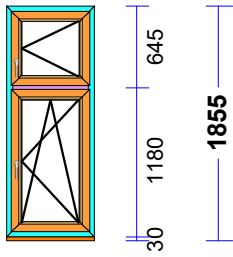

Na okna (prvky) otevíraná ven je pohled z exteriéru.

Šíře stavebního otvoru je větší o 20mm než uváděná šíře prvku (okna)

Výška stavebního otvoru je větší o 20mm než uváděná výška prvku (okna)

Rozpis kalkulace :

Č.poz.	Kusy	Množ.	Cena/jedn. Kč	Celk.cena Kč
--------	------	-------	------------------	-----------------

4.1 2 ks

8.930,00

M 1:60

700

Profily.....	Rám 68 / Křídlo Z 60	EURO70
Barva.....	KRÉMOVÁ/BÍLÁ	
Vnější rozměry rámu..	700/1825	
Rozm.prvku.....	700/1855	
Kování.....	1x OS pravé NT KSR	[533]
	1x O pravé NT KSR okno	[190]
Sklo/Výplň.....	F4-16PVC-4Plan.iTOP/Arg.	
	Chromatech Ultra šedý 7040	
	01.01/ 490x 995	
	02.01/ 490x 460	

Přídavné informace...: PARAPETNÍ PROFIL 30 THKV

Vnitřní PVC parapet bílý šíře 310 mm, délka 880 mm

Vnější okapnice Cu r.š.80 mm, délka 680 mm

0,700 m Ozdobná lišta 7015011 963,00

RAL 9001

9.893,00 19.786,00