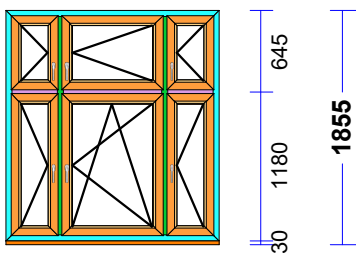

430 830 430

1690

Profily.....	Rám 68 / Křídlo Z 60	EURO70
Barva.....	KRÉMOVÁ/BÍLÁ	
Vnější rozměry rámu..	1690/1825	
Rozm.prvku.....	1690/1855	
Kování.....	1x O levé NT KSR okno	[533]
	1x OS pravé NT KSR	[533]
	1x O pravé NT KSR okno	[533]
	1x O levé NT KSR okno	[190]
	2x O pravé NT KSR okno	[190]

Sklo/Výplň.....	F4-16PVC-4Plan.iTOP/Arg.	
	Chromatech Ultra šedý 7040	
	01.01/ 245x 995	
	02.01/ 670x 995	
	03.01/ 245x 995	
	04.01/ 245x 460	
	05.01/ 670x 460	
	06.01/ 245x 460	

Přídavné informace...: PARAPETNÍ PROFIL 30 THKV

Vnitřní PVC parapet bílý šíře 300 mm, délka 1900 mm

Vnější okapnice Cu r.š.80 mm, délka 1670 mm

1,690 m Ozdobná lišta 7015011 2.324,00

RAL 9001

3,650 m Ozdobná lišta 7002111 1.752,00

RAL 9001

28.436,00 28.436,00

Převod.....: 48.222,00