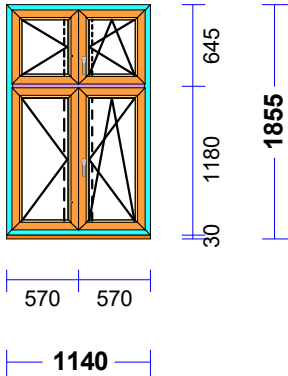

Č.poz.	Kusy	Množ.	Cena/jedn. Kč	Celk.cena Kč
			Převod.....:	48.222,00

6.1 3 ks

16.363,00

M 1:60

Profily.....:	Rám 68 / Křídlo Z 60	EURO70
Barva.....:	KRÉMOVÁ/BÍLÁ	
Vnější rozměry rámu.:	1140/1825	
Rozm.prvku.....:	1140/1855	
Kování.....:	1x O štulp levé NT KSR okno	[210]
	1x OS pravé NT KSR 2.kř	[533]
	1x O štulp levé NT KSR okno	[215]
	1x OS pravé NT KSR 2.kř	[190]
Sklo/Výplň.....:	F4-16PVC-4Plan.iTOP/Arg.	
	Chromatech Ultra šedý 7040	
	01.01/ 397x 995	
	02.01/ 397x 995	
	03.01/ 397x 460	
	04.01/ 397x 460	

Přídavné informace...: PARAPETNÍ PROFIL 30 THKV

Vnitřní PVC parapet bílý šíře 200 mm, délka 1330 mm 2x

Vnitřní PVC parapet bílý šíře 310 mm, délka 1330 mm 1x

Vnější okapnice Cu r.š.80 mm, délka 1120 mm

RAL 9001	1,140 m	Ozdobná lišta 7015011	1.568,00
RAL 9001	1,825 m	Ozdobná lišta 7002111	876,00

18.807,00 56.421,00

Cena za montáž: 7.161,00

Mezisoučet Kč 111.804,00

Pokud tato nabídka splňuje Vaše požadavky, věříme, že využijete našich služeb.

Těšíme se na Vaši objednávku a zůstáváme

S pozdravem

*****
* *
* *
* *
* *
* *
* *
*****