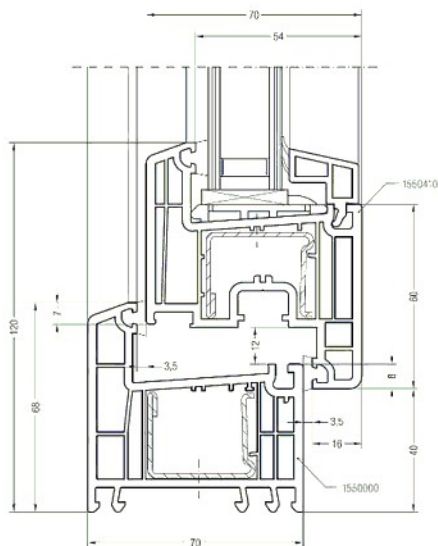

468 04 JABLONEC n.N., Prosečská 273

TEL./FAX: 483 712 140

483 712 148

483 310 477

483 310 429

E-MAIL: lg-dinex@volny.cz

info@lg-dinex.cz

lg-dinex@lg-dinex.cz

www.lg-dinex.cz

ČSN EN ISO 9001:2009

ČSN EN ISO 14001:2005

ČSN EN ISO 18001:2008

Město Jablonec nad Nisou
Šálková Ivana
Mírové náměstí 19
467 51 Jablonec nad Nisou

VÁŠ DOPIS	ZE DNE	NAŠE ZNAČKA	VYŘIZUJE / LINKA	DNE:
		513-24-A	ILEK/525 info@lg-dinex.cz 602410624	15.04.2024

*****
----- C E N O V Á N A B Í D K A -----
*****

Číslo nabídky: **513-24-A**

Kontaktní partner:
p. Jurka 720156779

Stavba :
ordinace
Slunná 440
Jablonec nad Nisou

Tel. :
Mobil : 725676038
Fax. :
E-mail : salkova@mestojablonec.cz

EURO 70