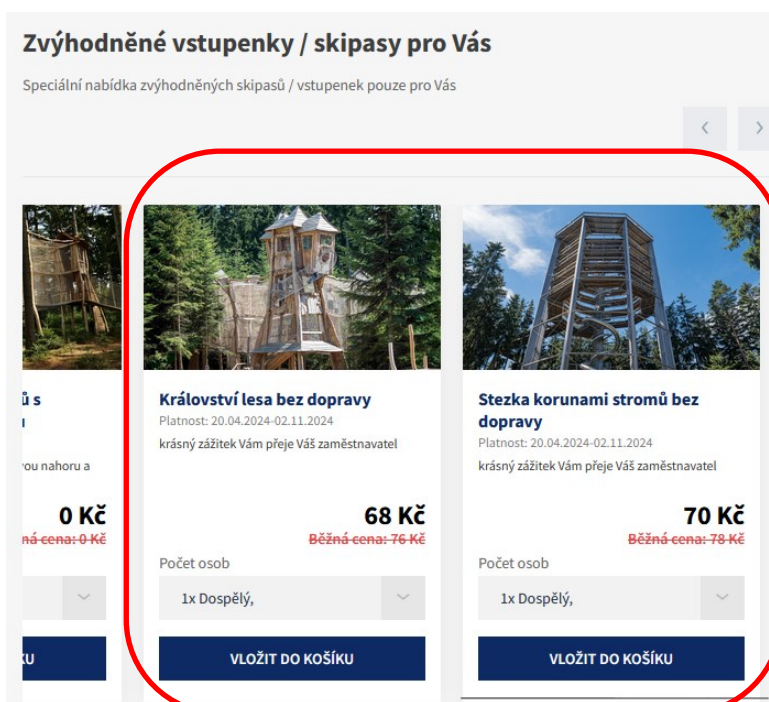

Manuál Město Český Krumlov_ léto 2024

registrace zaměstnance a čerpání výhod

1. Registrace do systému Lipnocard.cz

- Otevřete si v prohlížeči stránku www.lipnocard.cz/kod
- Zadejte unikátní kód – **XXXXXXXXXXXXXXXX**
- Dokončete registraci zadáním požadovaných údajů
 1. Pokud již máte registraci a použijete email, který jste při registraci zadali, systém to automaticky rozpozná a bude po Vás požadovat pouze zadání hesla
- Pokud registrace proběhla úspěšně, pak v sekci **Věrnostní klub** najdete speciální ikonu **Český Krumlov**

ČESKÝ KRUMLOV

2. Nákup vstupenek

- V sekci **Věrnostní klub** ve Vašem účtu máte nahrané speciální vstupenky
 - Stezka korunami stromů bez dopravy
 - Království lesa bez dopravy

- Každý typ vstupenky je možné nakoupit pro maximálně 4 osoby
- Vstupenky nakupujete se 70 % slevou
- Rozkliknutím pole Počet osob vyvoláte nové okno