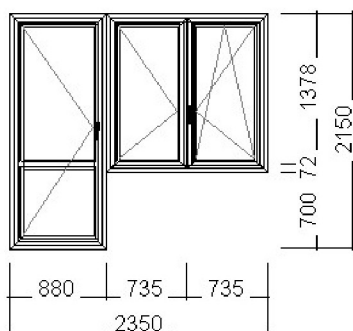

Příslušenství

Spoj: Pero-drážka 2282 + kompri, 1450 mm umístění Rám/Pravý(3)v sestavě s poz.ID 1	1 ks	339,00 Kč
Parapety plastové vnitřní (PVC/CPL): plb150 plastový parapet bílý-150mm, 1550 mm	1 ks	191,00 Kč
Parapety plastové vnitřní (PVC/CPL): plb150 plastový parapet bílý-150mm, 950 mm	1 ks	129,00 Kč
Vnější parapety AL tažené 1,5-2,6mm (4cm "nos") - výchozí: 165h+ Alu parapet tažený - elox tmavě hnědý š-165mm, 920 mm	1 ks	471,00 Kč
Vnější parapety AL tažené 1,5-2,6mm (4cm "nos") - výchozí: 195h+ Alu parapet tažený - elox tmavě hnědý š-195mm, 1550 mm	1 ks	767,00 Kč
Žaluzie: STYLE - řetízek-domykavé, otv.L, barva 01-bílá, krycí pr. RAL 9016 - bílá, ved. Bílá-01, š.517 x v.1222 mm	1 ks	370,00 Kč
Žaluzie: STYLE - řetízek-domykavé, otv.P, barva 01-bílá, krycí pr. RAL 9016 - bílá, ved. Bílá-01, š.547 x v.1222 mm	1 ks	374,00 Kč
Žaluzie: STYLE - řetízek-domykavé, otv.P, barva 01-bílá, krycí pr. RAL 9016 - bílá, ved. Bílá-01, š.644 x v.1222 mm	1 ks	404,00 Kč
Žaluzie: STYLE - řetízek-domykavé, otv.P, barva 01-bílá, krycí pr. RAL 9016 - bílá, ved. Bílá-01, š.644 x v.616 mm	1 ks	308,00 Kč
Celková cena včetně doplňků	1 ks	18 892,00 Kč

6. Pozice: / ID 6

Balkonová sestava

Množství: 1 ks

Šířka/výška 2350 / 2150 mm

Hmotnost: 172 kg

Profily: GEALAN S 9000

Okna - bílá

Váhorys:

Šířka prof. kombinace: 118 mm

Barva: Barva bílá, černé těsnění

Kování: MACO Standard+

2kř okno O/OS - bezpečnost "A" -St+

1kř BD O - dorn 15, madélko+průvanová pojistka

Sklo: akční izolační trojsklo 4-14-4-14-4 Ug=0,6, g=53% Rw=33dB

iPlus TOP 1,1 4mm - rámeček 14mm Ušedý - Planibel clearlite

4mm (Float) - rámeček 14mm Ušedý - iPlus TOP 1,1 4mm - argon, tl. 40 mm

Zadní strana domu

Součástí ceny pozice je

Součást kování: Protiprůvanová pojistka multimatic, stříbrná	1 ks
Součást kování: madélko Base bílé RAL9016	1 ks
Součást kování: Okenní klika bílá RAL9016	1 ks
Součást kování: Okenní klika bílá RAL9016	1 ks
Výrobek	Cena za kus Sleva Cena po slevě Množství Celková cena
Balkonová sestava	28 118,00 Kč 45% 15 463,00 Kč 1 ks 15 463,00 Kč