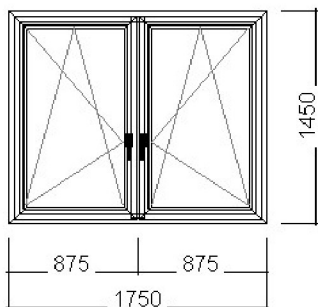

"Platnost cenové nabídky s akcí je do 30.4.2024"

**Všechny obrázky jsou vyobrazeny jako pohled zevnitř.**

**1. Pozice: / ID 1 Dvojdílné okno (příčka) Množství: 3 ks**

Šířka/výška 1750 / 1450 mm

Hmotnost: 107 kg