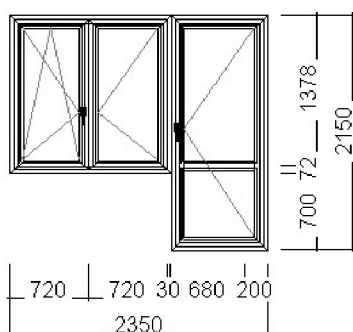

Součástí ceny pozice je

Součást kování: Okenní klika bílá RAL9016				1 ks	
Výrobek	Cena za kus	Sleva	Cena po slevě	Množství	Celková cena
Jednodílné okno	10 117,00 Kč	45%	5 568,00 Kč	1 ks	5 568,00 Kč
Příslušenství					
Rozšíření s výztuhou: Rozšíření 36mm s výztuhou - 5213, 1440 mm umístění Rám/Levý(3)v sestavě s poz.ID 3				1 ks	552,00 Kč
Nezařazené: elkooha pozinkový L profil VĚTŠÍ NEŽ 35x40 RAL 8004, 1250,0 mm				1 ks	513,00 Kč
Parapety plastové vnitřní (PVC/CPL): plb300 plastový parapet bílý-300mm, 1250 mm				1 ks	266,00 Kč
Žaluzie: STYLE - řetízek-domykavé, otv.L, barva 01-bílá, krycí pr. RAL 9016 - bílá, ved. Bílá-01, š.944 x v.1212 mm				1 ks	508,00 Kč
Celková cena včetně doplňků				1 ks	7 407,00 Kč

5. Pozice: / ID 5	okno + balkon	Množství: 1 ks

Šířka/výška 2350 / 2150 mm

Hmotnost: 171 kg

Profily: GEALAN S 9000

Okna - bílá

Váhorys:

Šířka prof. kombinace: 118 mm

Barva: Barva bílá, černé těsnění

Kování: MACO Standard+

2kř okno O/OS - bezpečnost "A" -St+

1kř BD O - dorn 15, madélko+průvanová pojistka

Sklo: akční izolační trojsklo 4-14-4-14-4 Ug=0,6, g=53%_Rw=33dB
iPlus TOP 1,1 4mm - rámeček 14mm Ušedý - Planibel clearlite
4mm (Float) - rámeček 14mm Ušedý - iPlus TOP 1,1 4mm -
argon, tl. 40 mm

Zadní strana domu

Součástí ceny pozice je

Součást kování: Protiprůvanová pojistka multimatic, stříbrná				1 ks	
Součást kování: madélko Base bílé RAL9016				1 ks	
Součást kování: Okenní klika bílá RAL9016				1 ks	
Součást kování: Okenní klika bílá RAL9016				1 ks	
Výrobek	Cena za kus	Sleva	Cena po slevě	Množství	Celková cena
okno + balkon	28 255,00 Kč	45%	15 539,00 Kč	1 ks	15 539,00 Kč