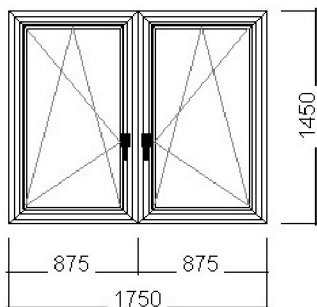

2. Pozice: / ID 2

Sestava oken

Množství: 2 ks

Šířka/výška 1750 / 1450 mm

Hmotnost: 112 kg

Profily: GEALAN S 9000

Okna - bílá

Váhorys:

Šířka prof. kombinace: 118 mm

Barva: Barva bílá, černé těsnění

Kování: MACO Standard+

1kř okno OS - bezpečnost "A" -St+

Sklo: akční izolační trojsklo 4-14-4-14-4 Ug=0,6, g=53%_Rw=33dB
iPlus TOP 1,1 4mm - rámeček 14mm Ušedý - Planibel clearlite
4mm (Float) - rámeček 14mm Ušedý - iPlus TOP 1,1 4mm -
argon, tl. 40 mm

Zadní strana domu

sestava ze dvou rámu z důvodu ovládání venkovních žaluzií

Součástí ceny pozice je

Součást kování: Okenní klika bílá RAL9016	2 ks
Součást kování: Okenní klika bílá RAL9016	2 ks

Výrobek	Cena za kus	Sleva	Cena po slevě	Množství	Celková cena
Sestava oken	16 787,00 Kč	45%	9 232,00 Kč	2 ks	18 464,00 Kč

Příslušenství

Spoj: Pero-drážka 2282 + kompri, 1450 mm umístění Rám/Pravý(3)v sestavě s poz.ID 1	2 ks	678,00 Kč
Nezařazené: elkooha pozinkový L profil VĚTŠÍ NEŽ 35x40 RAL 8004, 1850,0 mm	2 ks	1 326,00 Kč
Pozn.: Atypický Z profil		
Parapety plastové vnitřní (PVC/CPL): plb300 plastový parapet bílý-300mm, 1850 mm	2 ks	760,00 Kč
Žaluzie: STYLE - řetízek-domykavé, otv.L, barva 01-bílá, krycí pr. RAL 9016 - bílá, ved. Bílá-01, š.639 x v.1222 mm	2 ks	808,00 Kč
Žaluzie: STYLE - řetízek-domykavé, otv.P, barva 01-bílá, krycí pr. RAL 9016 - bílá, ved. Bílá-01, š.639 x v.1222 mm	2 ks	808,00 Kč

Celková cena včetně doplňků	2 ks	22 844,00 Kč