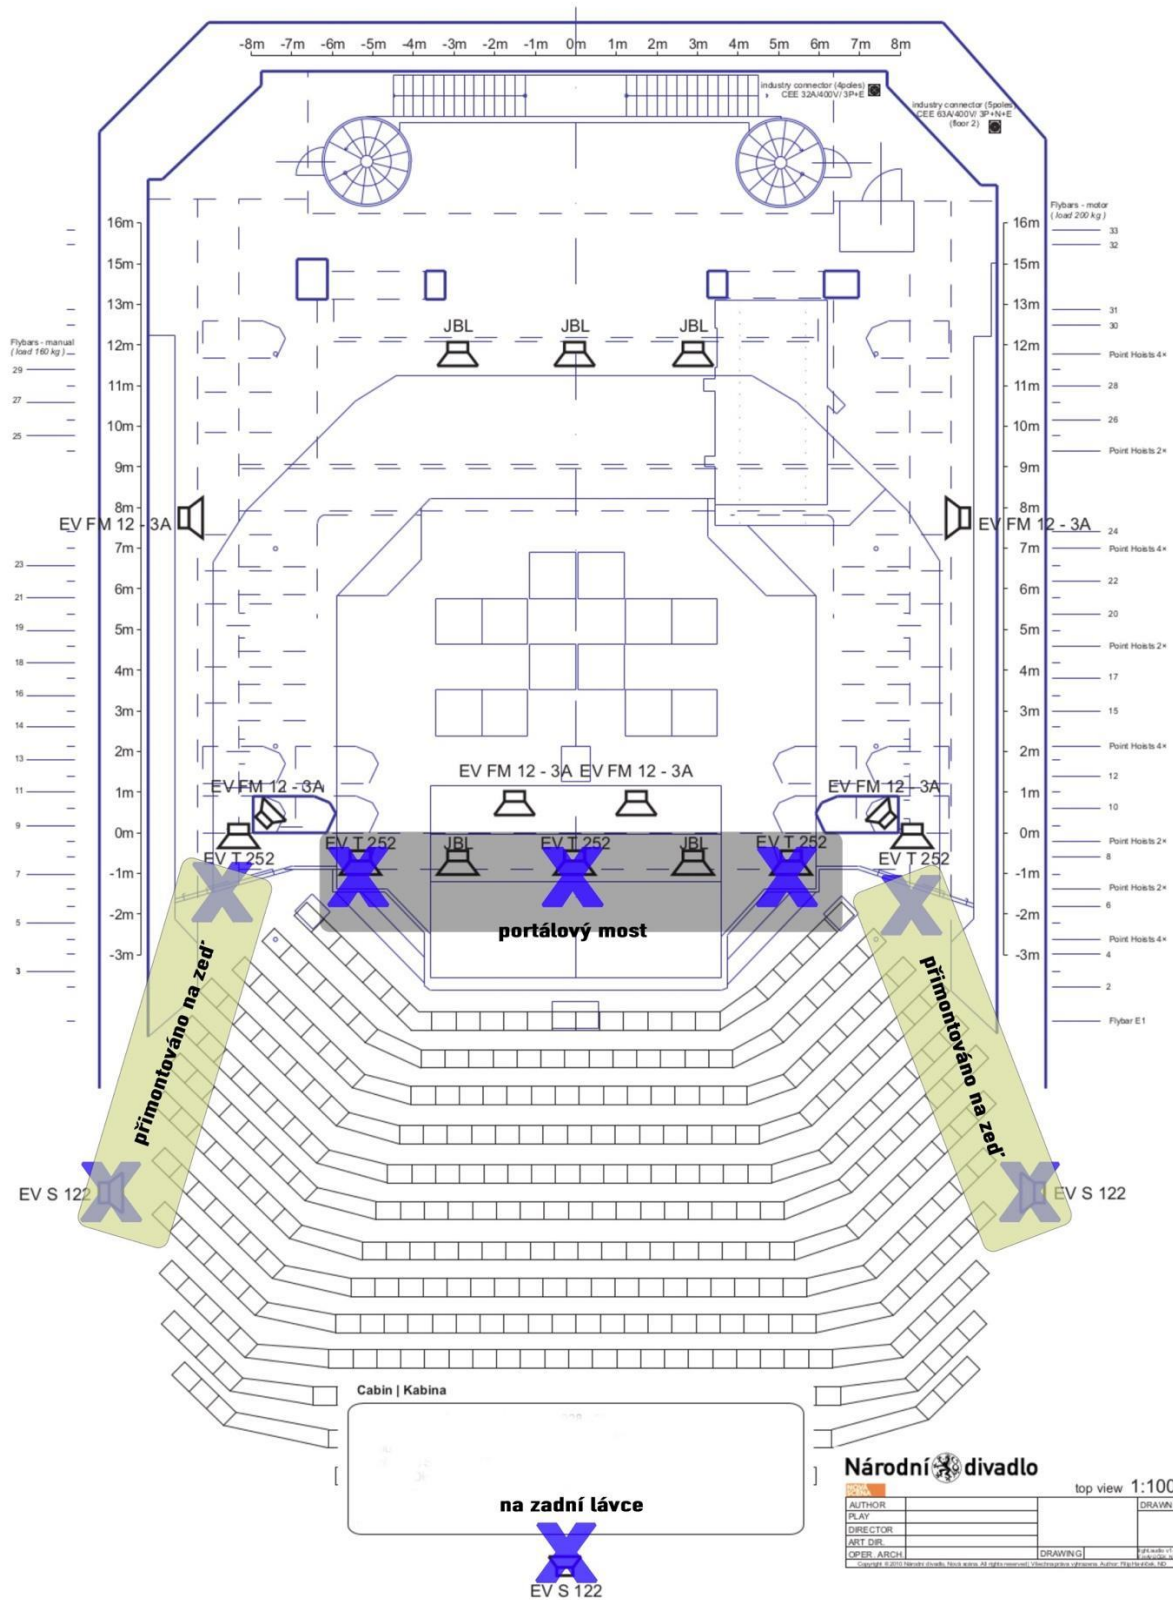

PŘÍLOHA č.3 - KOMPONENTY STARÉHO SYSTÉMU K DEMONTÁŽI:

top view 1:100

AUTHOR		DRAWN	
PLAY			
DIRECTOR			
ART. DIR.			
OPER. ARCH		DRAWING	24.10.2014
Copyright © 2014 Národní divadlo, Nová scéna. All rights reserved. Česká republika, Praha, Národní divadlo, 02.			