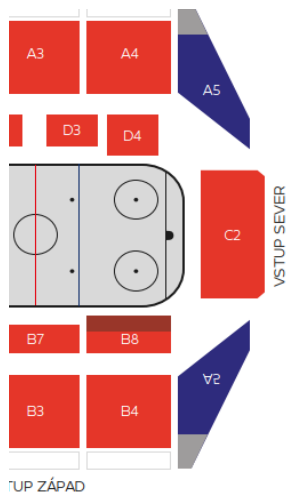

● VIP Legends