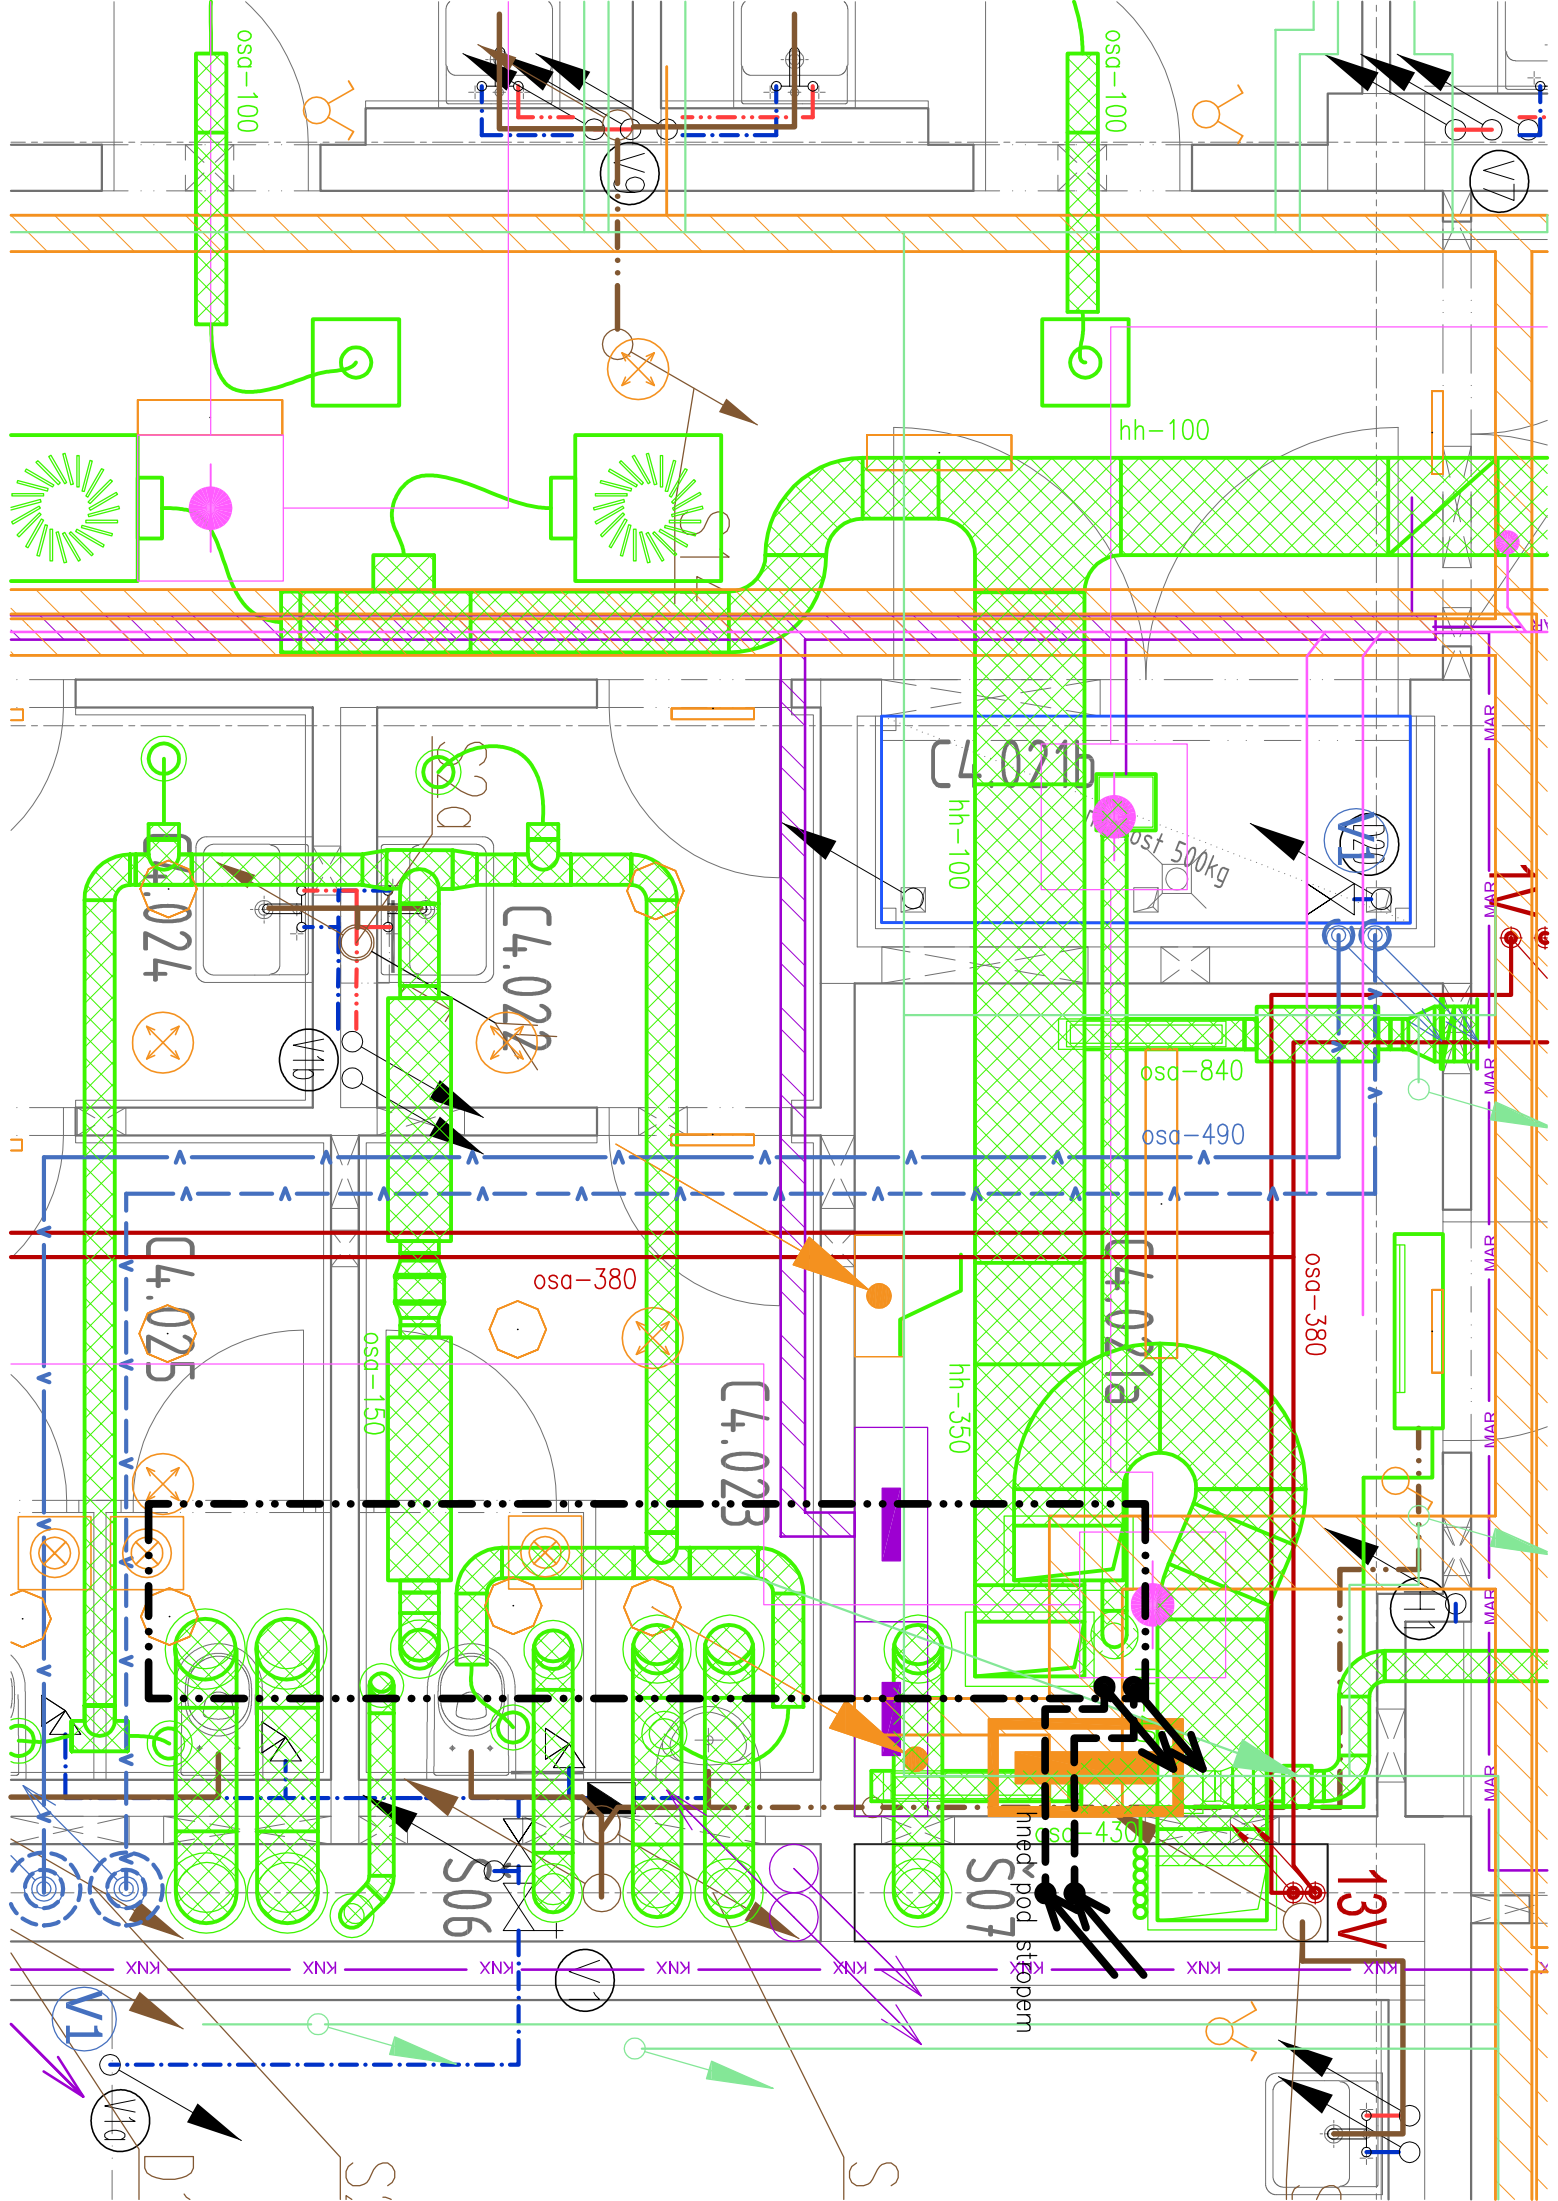

osc-100

osc-100

hh-100

C4.021b
hh-100
strop 500kg

osc-840
osc-490

osa-380

osc-380

osc-150

C4.023

hh-350

C4.021a

osc-430
Kátopem
strop pod 500kg

13V

S06

S07

C4.024

C4.022

C4.025

5960x2240x2400mm
160 kW
5000 kg