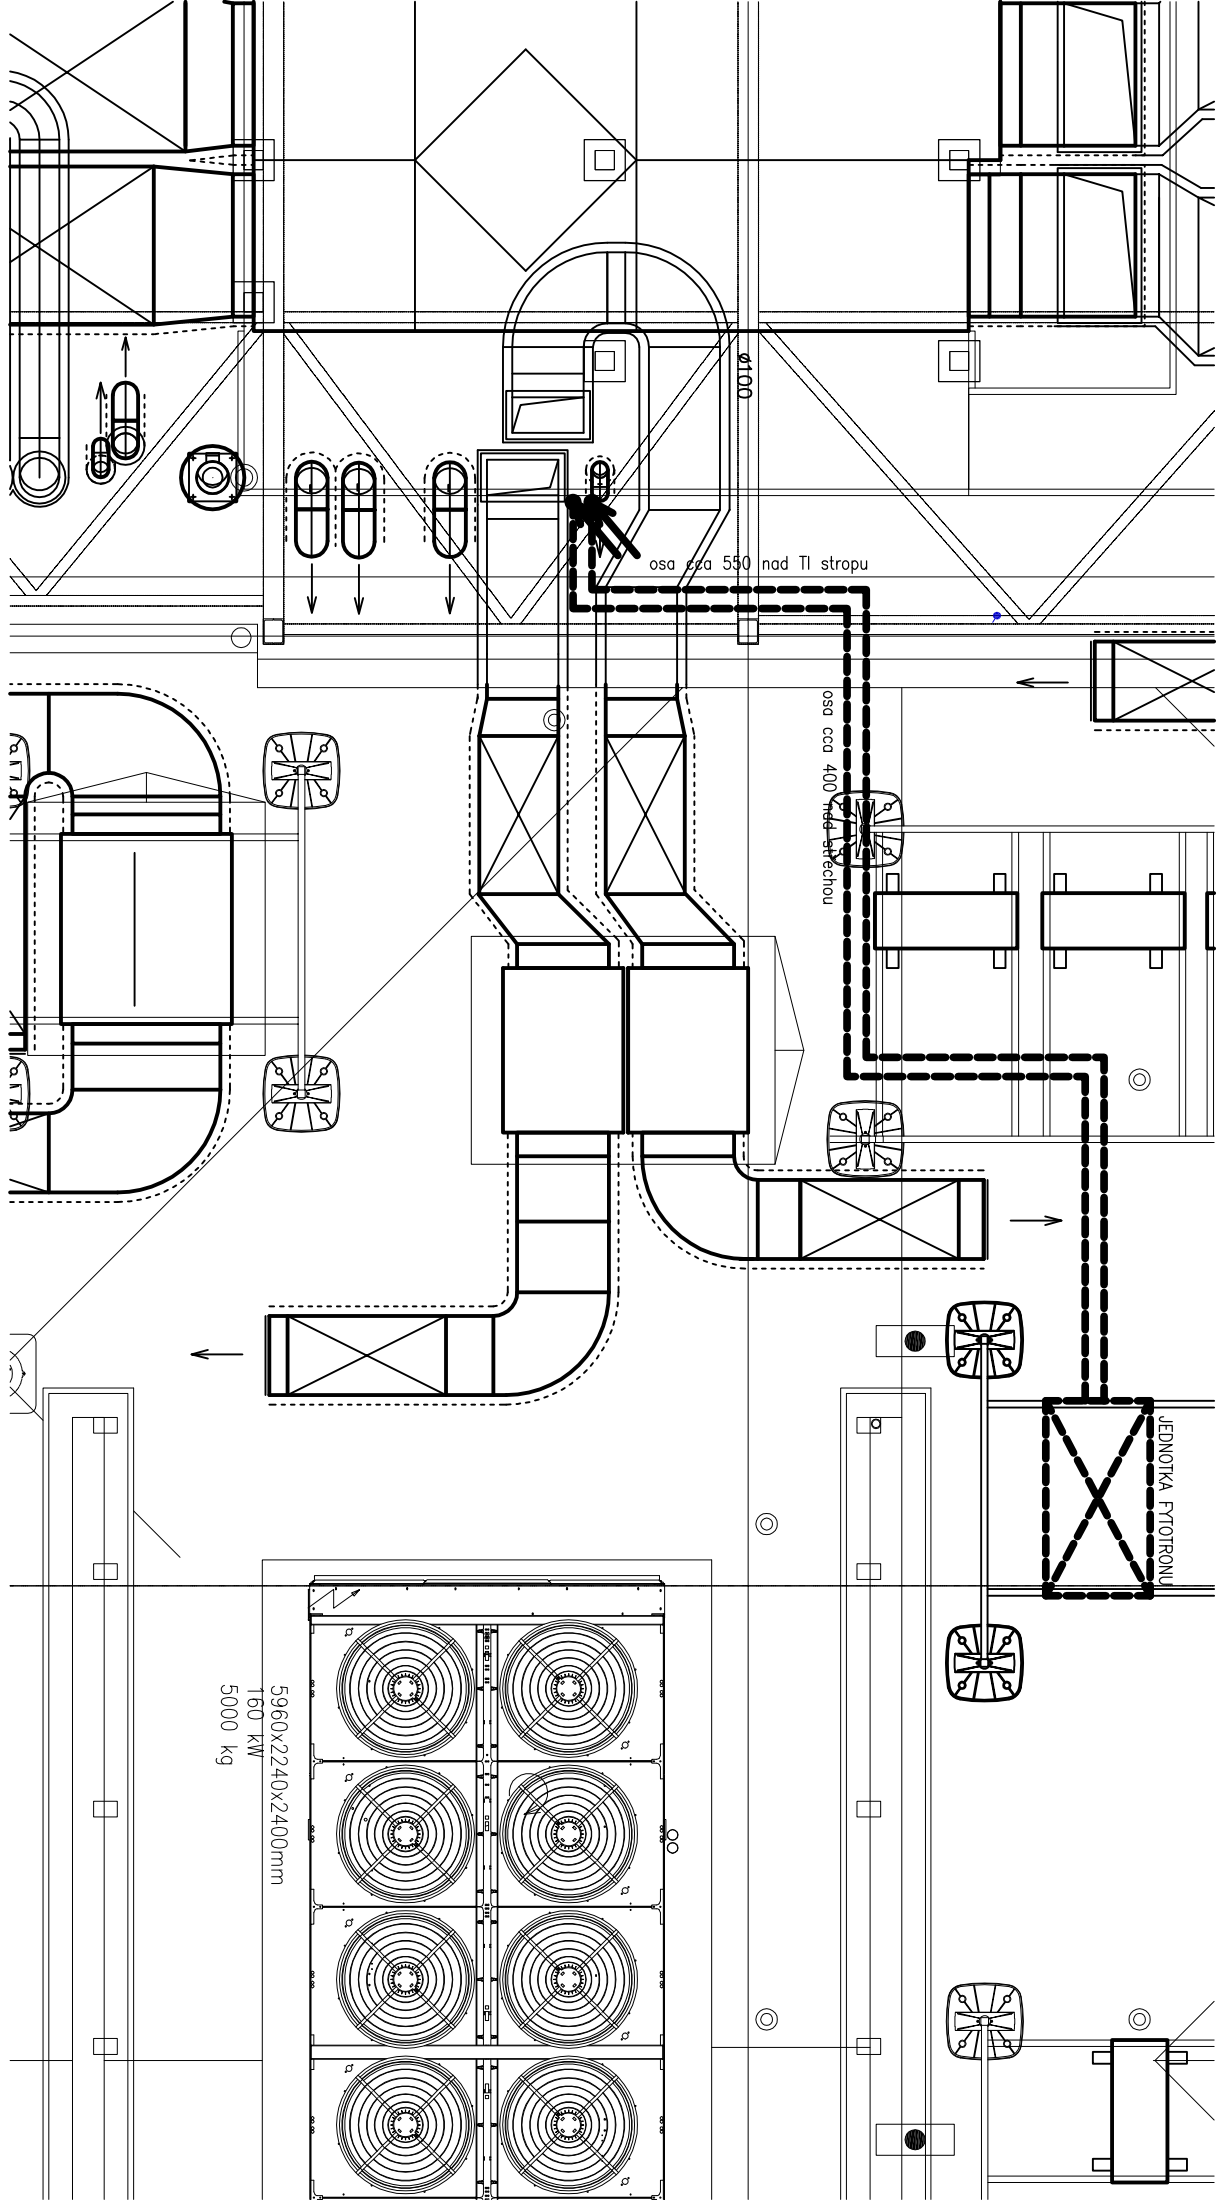

osc-100

osc-100

hh-100

C4.021b
hh-100
strop 500kg

osc-840
osc-490

osa-380

osc-380

osc-150

C4.023

hh-350

C4.021a

osc-430
Kátopem
strop pod 500kg

13V

S06

S07

C4.024

C4.022

C4.025

5960x2240x2400mm
160 kW
5000 kg