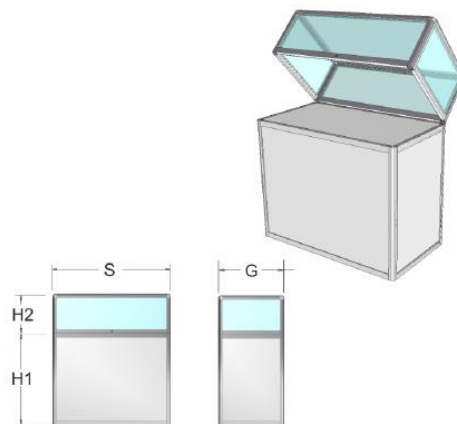

Konstrukce

- Hliníkový oválný profil
- **Kalené** sklo
- Barva profilu elox šedý
- Prosklená šikmo osazená kopule lepená metodou UV
- Otevírání nahoru zvednutím víka na pantech
- Bez madel
- Dvířka v hliníkovém rámu
- Uzamykatelná
- Dno vitríny z nábytkové desky barva dle výběru
- Počet vitrín 2 ks

Ilustrační foto z jiné zakázky

2.STALPK02 Stolová vitrína s podstavcem, kalené sklo. Elegantní provedení ideální pro vystavení muzejních exponátů, šperků či bižuterie.

provedení:

Rozměry: šířka 100 x hloubka 40 x výška 70 x výška kopule 30 cm

- Konstrukce ze zaoblených hliníkových profilů a kaleného skla
- Prosklená kopule v hliníkovém rámu, barva stříbrný elox
- Otevírání zvednutím víka nahoru na pantech
- Bez madel
- Uzamykatelná, patentní zámek
- Podstavec vyplněný nábytkovými deskami
- Barva desek dle vzorníku standardních barev
- Počet vitrín 5 ks

Ilustrační foto z jiné zakázky

3.BIPK02 Prezentační vitrina kalené sklo se skříňkou pro vystavení exponátů a prezentaci zboží.

Rozměr: šířka 80 x hloubka 80 x výška 180 cm

Konstrukce

- Hliníkový oválný profil
- Barva profilu elox šedý
- Stabilní základna s krátkými nožkami, nožky s možností výškového nastavení
- Boční stěny a dvířka: **kalené sklo**
- Zadní stěna: kalené sklo (MDF?)
- Uzamykatelná
- Obsahuje nízkou **skříňku 50 cm**
- Barva MDF desek dle přiloženého vzorníku
- Police x mm kalené sklo, cena zvlášť v tabulce
- Osvětlení dvě varianty:
 - A. Bodové osvětlení 8 ks, pak nelze reflektorky ani police přesouvat
 - B. LED lampa oboustranně, police lze přesouvat, nesvítil bodově, spíše svítí rovnoměrně
- Počet vitrín 2 ks