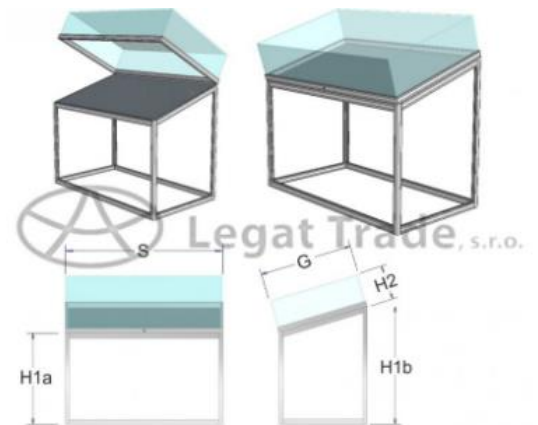

Cenová nabídka Legat Trade č. 2023180

1.STUV05 Stolová vitrína se šikmou prosklenou kopulí, kopule lepená metodou UV.
Elegantní provedení ideální pro vystavení muzejních exponátů, šperků či bižuterie.

Rozměr: **šířka 100 x hloubka 40 x výška podstavce 70 + výška kopule 25 cm**

Konstrukce

- Hliníkový oválný profil
- **Kalené** sklo
- Barva profilu elox šedý
- Prosklená šikmo osazená kopule lepená metodou UV
- Otevírání nahoru zvednutím víka na pantech
- Bez madel
- Dvířka v hliníkovém rámu
- Uzamykatelná
- Dno vitríny z nábytkové desky barva dle výběru
- Počet vitrín 2 ks

Ilustrační foto z jiné zakázky

2.STALPK02 Stolová vitrína s podstavcem, kalené sklo. Elegantní provedení ideální pro vystavení muzejních exponátů, šperků či bižuterie.

provedení:

Rozměry: šířka 100 x hloubka 40 x výška 70 x výška kopule 30 cm

Ilustrační foto z jiné zakázky

3.BIPK02 Prezentační vitrina kalené sklo se skříňkou pro vystavení exponátů a prezentaci zboží.

Rozměr: šířka 80 x hloubka 80 x výška 180 cm

Konstrukce

- Hliníkový oválný profil
- Barva profilu elox šedý
- Stabilní základna s krátkými nožkami, nožky s možností výškového nastavení
- Boční stěny a dvířka: **kalené sklo**
- Zadní stěna: kalené sklo (MDF?)
- Uzamykatelná
- Obsahuje nízkou **skříňku 50 cm**
- Barva MDF desek dle přiloženého vzorníku
- Police x mm kalené sklo, cena zvlášť v tabulce
- Osvětlení dvě varianty:
 - A. Bodové osvětlení 8 ks, pak nelze reflektorky ani police přesouvat
 - B. LED lampa oboustranně, police lze přesouvat, nesvítil bodově, spíše svítí rovnoměrně
- Počet vitrín 2 ks