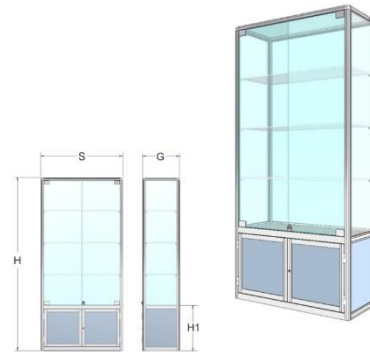

Ilustrační foto z jiné zakázky

2.STALPK02 Stolová vitrína s podstavcem, kalené sklo. Elegantní provedení ideální pro vystavení muzejních exponátů, šperků či bižuterie.

provedení:

Rozměry: šířka 100 x hloubka 40 x výška 70 x výška kopule 30 cm

- Konstrukce ze zaoblených hliníkových profilů a kaleného skla
- Prosklená kopule v hliníkovém rámu, barva stříbrný elox
- Otevírání zvednutím víka nahoru na pantech
- Bez madel
- Uzamykatelná, patentní zámek
- Podstavec vyplněný nábytkovými deskami
- Barva desek dle vzorníku standardních barev
- Počet vitrín 5 ks

Ilustrační foto z jiné zakázky

3.BIPK02 Prezentační vitrina kalené sklo se skříňkou pro vystavení exponátů a prezentaci zboží.

Rozměr: šířka 80 x hloubka 80 x výška 180 cm

Konstrukce

- Hliníkový oválný profil
- Barva profilu elox šedý
- Stabilní základna s krátkými nožkami, nožky s možností výškového nastavení
- Boční stěny a dvířka: **kalené sklo**
- Zadní stěna: kalené sklo (MDF?)
- Uzamykatelná
- Obsahuje nízkou **skříňku 50 cm**
- Barva MDF desek dle přiloženého vzorníku
- Police x mm kalené sklo, cena zvlášť v tabulce
- Osvětlení dvě varianty:
 - A. Bodové osvětlení 8 ks, pak nelze reflektorky ani police přesouvat
 - B. LED lampa oboustranně, police lze přesouvat, nesvítil bodově, spíše svítí rovnoměrně
- Počet vitrín 2 ks

Ilustrační foto z jiné realizace: včetně bodového osvětlení

Celková cena včetně varianty osvětlení A

Produkt	ks	Cena za 1 ks bez DPH	Cena celkem	Cena celkem včetně 21% DPH
STUV0502 100 x 40 x 70+25 cm	2	21 746,00	43 492,00	52 625,32
STALPK02 100 x 40 x 70 x 30 cm	5	21 909,00	109 545,00	132 549,45
BIPK0201 80 x 80 x 180 cm	2	31 552,00	63 104,00	76 355,84
police 6 mm	6	1 867,00	11 202,00	13 554,42
osvětlení stolečková vitrína	7	3 276,00	22 932,00	27 747,72
osvětlení 8 sv bodů BIPK	2	5 712,00	11 424,00	13 823,04
Dopravné a balné spec aut. Doprava	1	14 800,00	14 800,00	17 908,00
Celkem			276 499,00	334 563,79