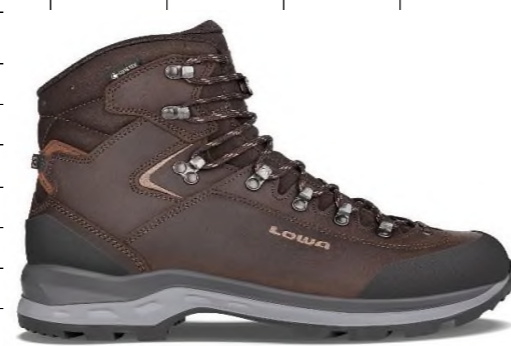

OBJEDNÁVKA OSOBNÍCH OCHRANNÝCH PRACOVNÍCH PROSTŘEDKŮ (OBUVI) pro potřeby AOPK a jejich regionálních pracovišť

dodává: **PROSPORT PRAHA s.r.o.** DIČ: CZ48035157
K. Mündla 636, 252 30 Řevnice, ČR
provozovna:
Ke Mlýnu 1, 149 00 Praha 4 - Újezd

objednává: **AGENTURA OCHRANY PŘÍRODY A KRAJINY ČR**
IČ: 62933591
Kaplanova 1931/1, 148 00 Praha 11 - Chodov

region:
dodací adresa:

1