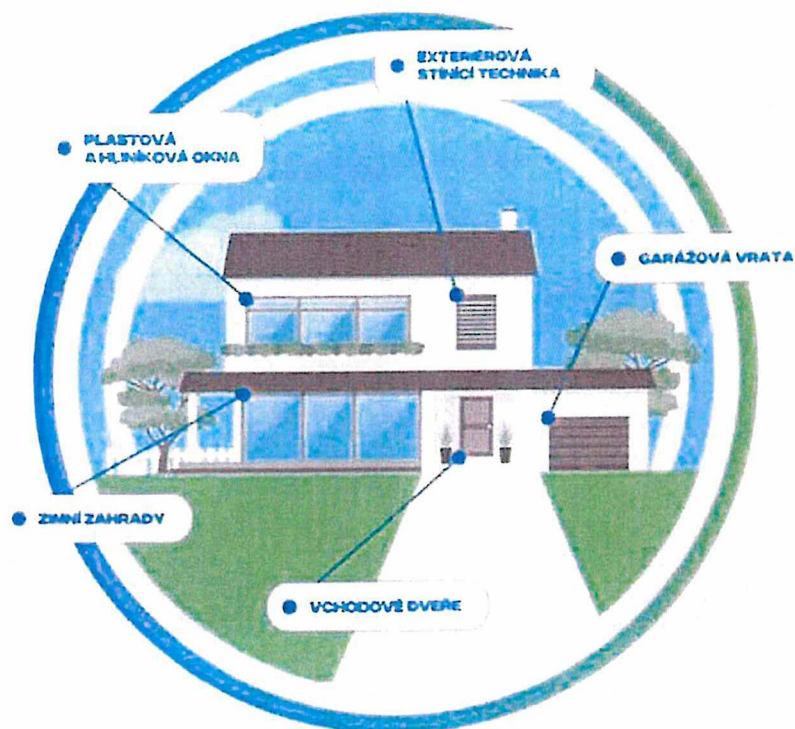

SULKO PRODUKTY

poctivé české výroby

NA PRODUKTY I TÝM SULKO SE MŮŽETE SPOLEHNOUT

VÍME, O ČEM MLUVÍME

Naším produktům rozumíme. Stále se rozvíjíme. Ale pracujeme stejně pečlivě jako kdysi v našich začátcích. Tedy téměř 30 let zpět, kdy jsme oknařinu v České republice mezi prvními rozjžděli.

ZA KVALITU TECHNOLOGIÍ RUČÍME

Okna vyrábíme ve spolupráci s nejlepšími zahraničními dodavateli na výrobních linkách evropské třídy. To vše českýma rukama v Zábřehu na Moravě.

JSME TU PRO VÁS

Rádi se vším poradíme, přijedeme a společně vymyslíme to nejlepší řešení pro Vás dům.