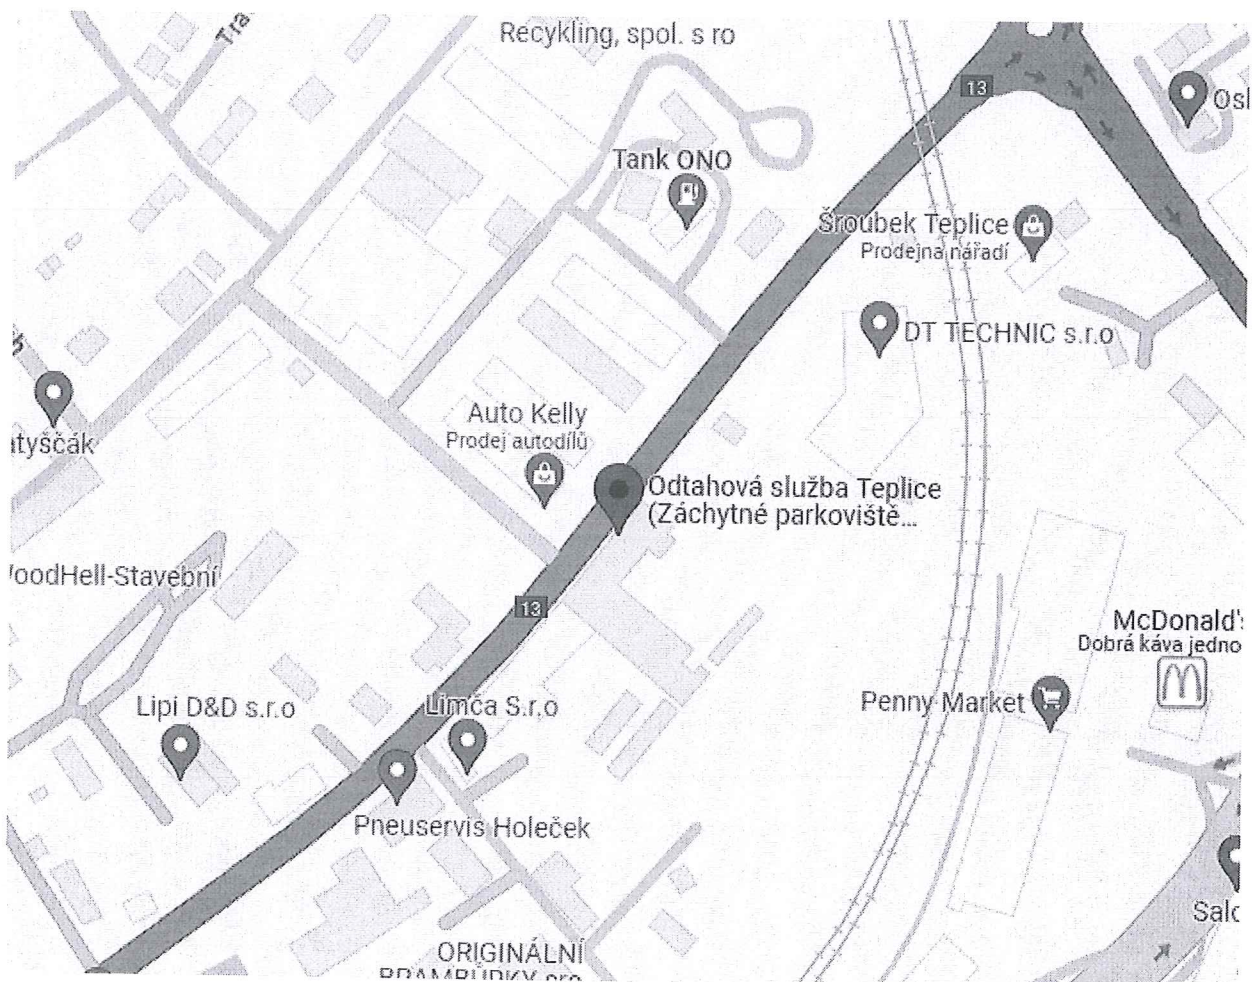

## Specifikace odtahové plochy,

Záchytné parkoviště se nachází v areálu firmy Dřevotep na adrese Riegrova 887, Teplice 41501, kousek od čerpací stanice ONO.

MILPAD s.r.o.

Jednatel Pavel Drdlík